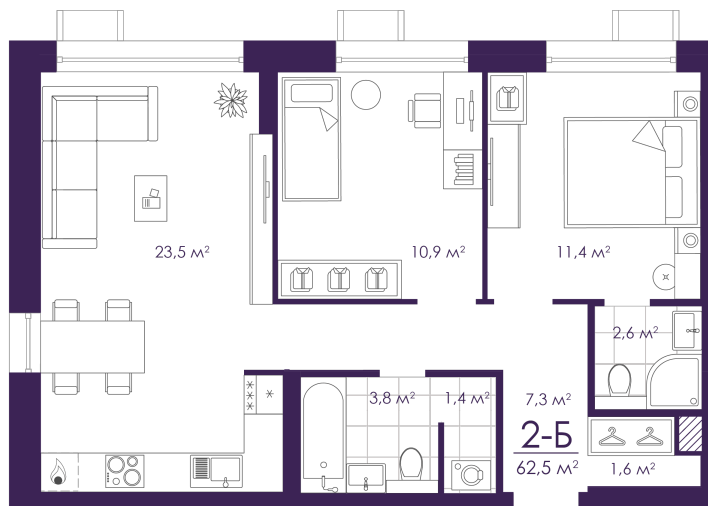

Номер: 243

Отсканируйте QR-код и
смотрите на сайте
atmosfera30.ru

2 КОМНАТНАЯ 62.5 м²

Цена по запросу

Корпус	Дом 3	Этаж	12
Секция	2	Сдача	2 кв. 2024

04.04.2025 15:09 (Мск)

Не является публичной офертой, цена может быть скорректирована. Информация взята с сайта «atmosfera30.ru»

На этаже 12

2 комнатная 62.5 м²

04.04.2025 15:09 (Мск)

Не является публичной офертой, цена может быть скорректирована. Информация взята с сайта «atmosfera30.ru»

На генплане Дом 3

2 комнатная 62.5 м²

04.04.2025 15:09 (Мск)