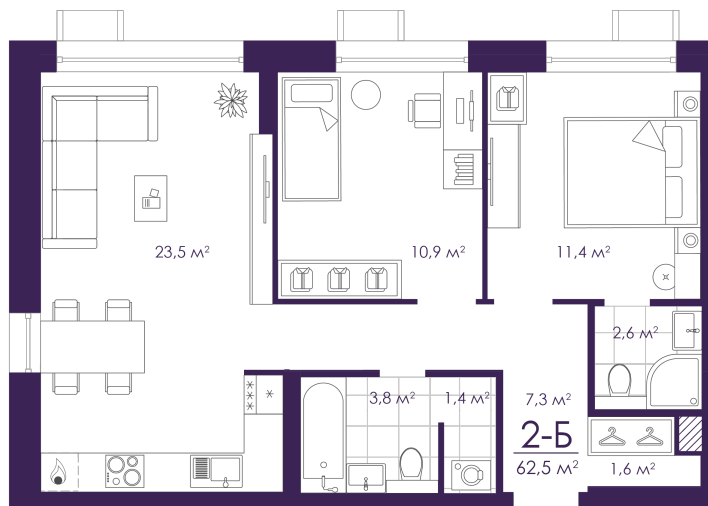

# 2 КОМНАТНАЯ 62.5 м<sup>2</sup>

Отсканируйте QR-код и  
смотрите на сайте  
atmosfera30.ru

## Цена по запросу

Предчистовая отделка

На придомовую территорию

Гардеробная

Корпус	Дом 3	Этаж	12
Секция	2	Сдача	Сдан

04.07.2026 07:17 (Мск)

Не является публичной офертой, цена может быть скорректирована.  
Информация взята с сайта «atmosfera30.ru».