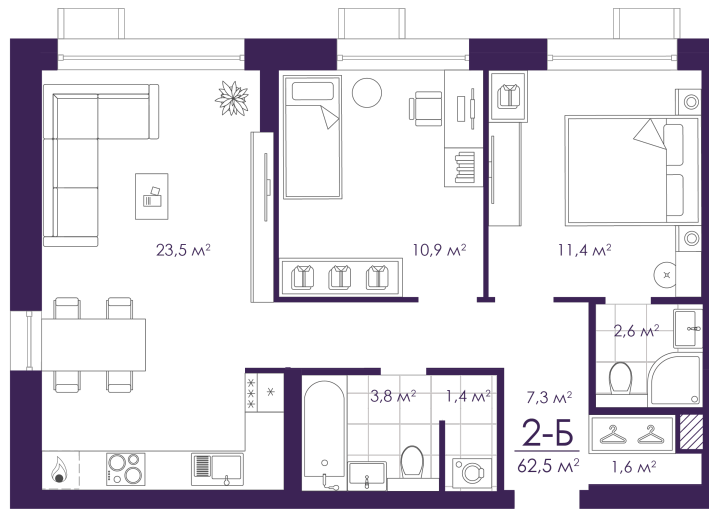

Номер: 243

2 КОМНАТНАЯ 62.5 м²

Отсканируйте QR-код и
смотрите на сайте
atmosfera30.ru

Цена по запросу

Предчистовая отделка

На придомовую территорию

Корпус	Дом 3	Этаж	12
Секция	2	Сдача	2 кв. 2024

05.04.2026 13:47 (Мск)

Не является публичной офертой, цена может быть скорректирована. Информация взята с сайта «atmosfera30.ru»

На этаже 12

2 комнатная 62.5 м²

05.04.2026 13:47 (Мск)

Не является публичной офертой, цена может быть скорректирована. Информация взята с сайта «atmosfera30.ru»

На генплане Дом 3

2 комнатная 62.5 м²

05.04.2026 13:47 (Мск)

Не является публичной офертой, цена может быть скорректирована. Информация взята с сайта «atmosfera30.ru»