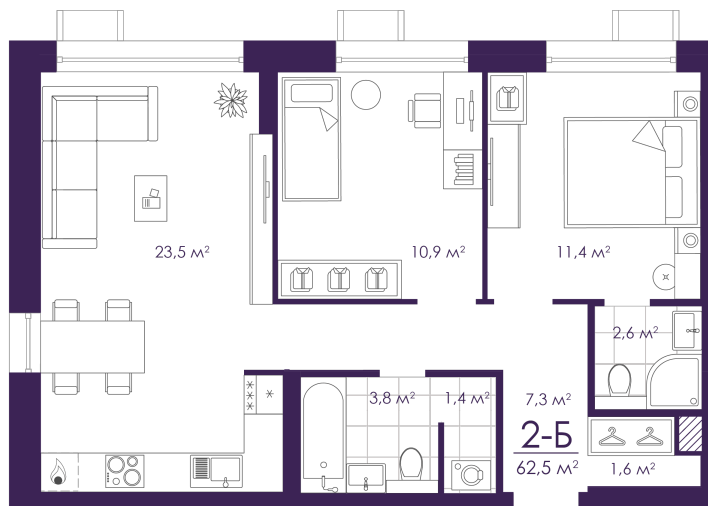

Номер: 243

Отсканируйте QR-код и
смотрите на сайте
atmosfera30.ru

2 КОМНАТНАЯ 62.5 м²

Цена по запросу

Корпус	Дом 3	Этаж	12
Секция	2	Сдача	2 кв. 2024

24.02.2025 02:40 (Мск)

Не является публичной офертой, цена может быть скорректирована. Информация взята с сайта «atmosfera30.ru»

На этаже 12

2 комнатная 62.5 м²

24.02.2025 02:40 (Мск)

Не является публичной офертой, цена может быть скорректирована. Информация взята с сайта «atmosfera30.ru»

На генплане Дом 3

2 комнатная 62.5 м²

24.02.2025 02:40 (Мск)