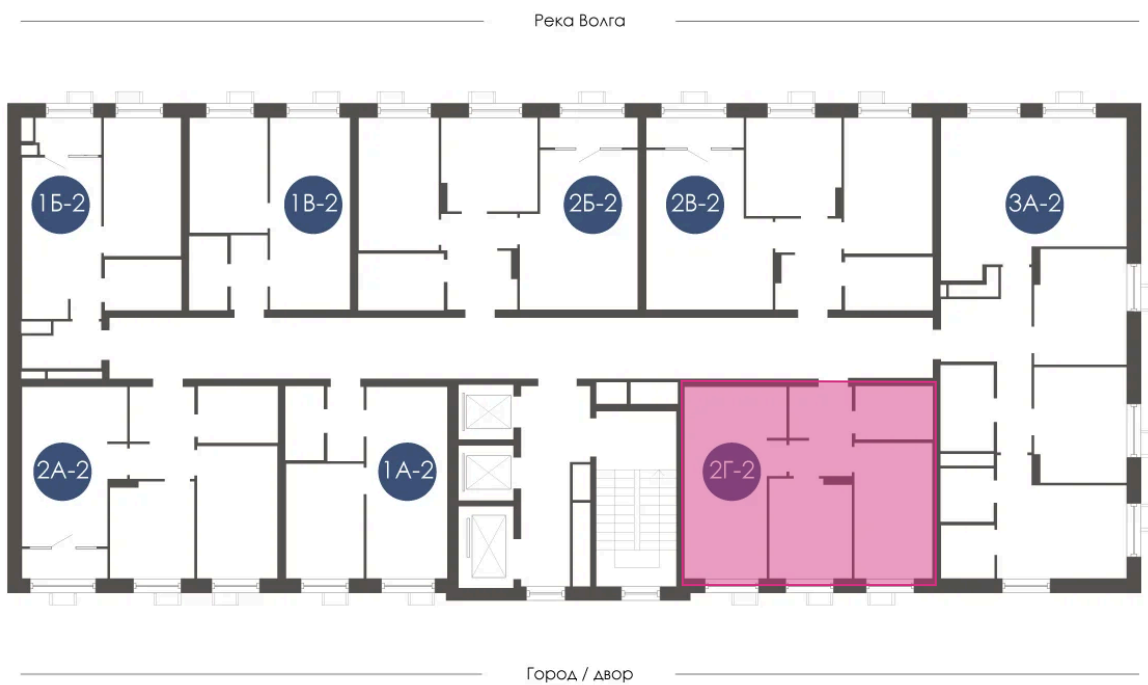

Номер: 230

Отсканируйте QR-код и
смотрите на сайте
atmosfera30.ru

2 КОМНАТНАЯ 52.22 м²

Цена по запросу

Предчистовая отделка

На придомовую территорию

Корпус	Дом 4	Этаж	5
Секция	2	Сдача	3 кв. 2027

17.04.2026 12:17 (Мск)

Не является публичной офертой, цена может быть скорректирована. Информация взята с сайта «atmosfera30.ru»

На этаже 5

2 КОМНАТНАЯ 52.22 м²

17.04.2026 12:17 (Мск)

Не является публичной офертой, цена может быть скорректирована. Информация взята с сайта «atmosfera30.ru»

На генплане Дом 4

2 комнатная 52.22 м²

17.04.2026 12:17 (Мск)

Не является публичной офертой, цена может быть скорректирована. Информация взята с сайта «atmosfera30.ru»