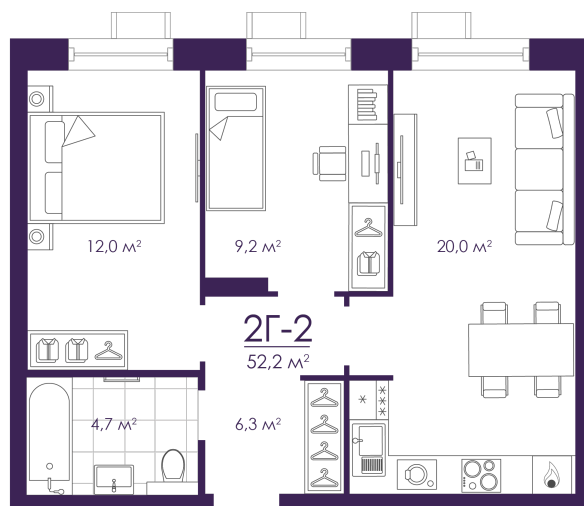

Номер: 230

Отсканируйте QR-код и
смотрите на сайте
atmosfera30.ru

2 КОМНАТНАЯ 52.22 м²

Цена по запросу

Предчистовая отделка

На придомовую территорию

Корпус	Дом 4	Этаж	5
Секция	2	Сдача	3 кв. 2027

17.04.2026 12:17 (Мск)

Не является публичной офертой, цена может быть скорректирована. Информация взята с сайта «atmosfera30.ru»

На этаже 5

2 КОМНАТНАЯ 52.22 м²

17.04.2026 12:17 (Мск)

Не является публичной офертой, цена может быть скорректирована. Информация взята с сайта «atmosfera30.ru»

На генплане Дом 4

2 комнатная 52.22 м²

17.04.2026 12:17 (Мск)

Не является публичной офертой, цена может быть скорректирована. Информация взята с сайта «atmosfera30.ru»