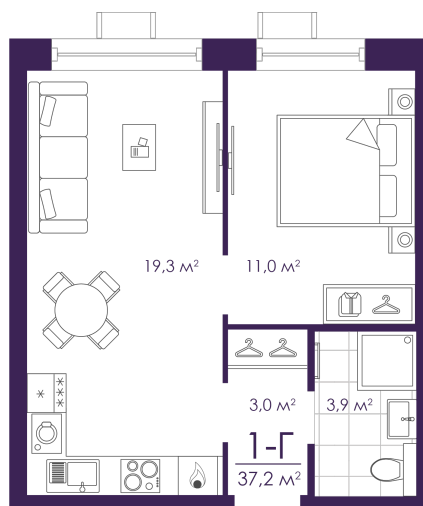

Номер: 198

Отсканируйте QR-код и
смотрите на сайте
atmosfera30.ru

1 КОМНАТНАЯ 37.19 м²

Цена по запросу

Предчистовая отделка

На придомовую территорию

Корпус	Дом 4	Этаж	23
Секция	1	Сдача	3 кв. 2027

13.06.2026 13:07 (Мск)

Не является публичной офертой, цена может быть скорректирована.
Информация взята с сайта «atmosfera30.ru».

На этаже 23

1 КОМНАТНАЯ 37.19 м²

13.06.2026 13:07 (Мск)

Не является публичной офертой, цена может быть скорректирована.
Информация взята с сайта «atmosfera30.ru».

На генплане Дом 4

1 КОМНАТНАЯ 37.19 м²

13.06.2026 13:07 (Мск)

Не является публичной офертой, цена может быть скорректирована.
Информация взята с сайта «atmosfera30.ru».