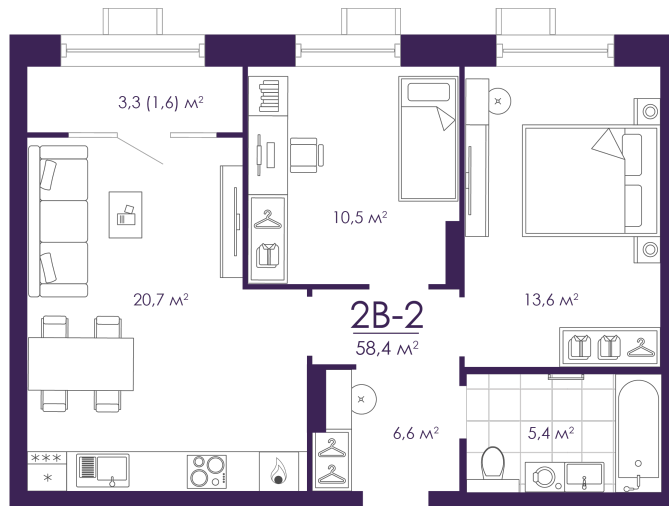

Номер: 268

Отсканируйте QR-код и
смотрите на сайте
atmosfera30.ru

2 КОМНАТНАЯ 58.37 м²

Цена по запросу

Предчистовая отделка

На Волгу

Корпус	Дом 4	Этаж	10
Секция	2	Сдача	3 кв. 2027

04.04.2026 09:34 (Мск)

Не является публичной офертой, цена может быть скорректирована. Информация взята с сайта «atmosfera30.ru»

На этаже 10

2 КОМНАТНАЯ 58.37 м²

04.04.2026 09:34 (Мск)

Не является публичной офертой, цена может быть скорректирована. Информация взята с сайта «atmosfera30.ru»

На генплане Дом 4

2 комнатная 58.37 м²

04.04.2026 09:34 (Мск)

Не является публичной офертой, цена может быть скорректирована. Информация взята с сайта «atmosfera30.ru»