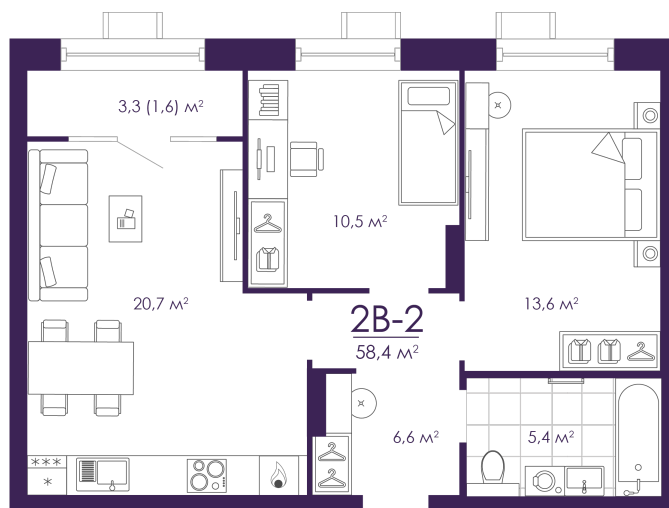

Номер: 268

Отсканируйте QR-код и
смотрите на сайте
atmosfera30.ru

2 КОМНАТНАЯ 58.34 м²

Цена по запросу

Предчистовая отделка

На Волгу

Корпус	Дом 4	Этаж	10
Секция	2	Сдача	3 кв. 2027

03.06.2026 15:21 (Мск)

Не является публичной офертой, цена может быть скорректирована.
Информация взята с сайта «atmosfera30.ru».

На этаже 10

2 КОМНАТНАЯ 58.34 м²

03.06.2026 15:21 (Мск)

Не является публичной офертой, цена может быть скорректирована.
Информация взята с сайта «atmosfera30.ru».

На генплане Дом 4

2 комнатная 58.34 м²

03.06.2026 15:21 (Мск)

Не является публичной офертой, цена может быть скорректирована.
Информация взята с сайта «atmosfera30.ru».