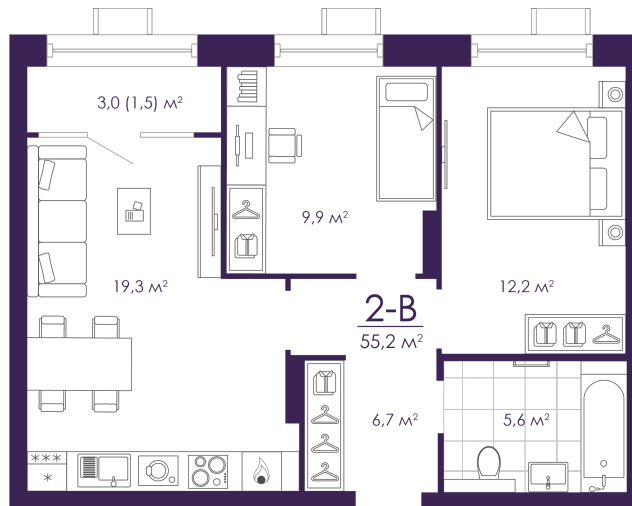

Номер: 122

Отсканируйте QR-код и
смотрите на сайте
atmosfera30.ru

2 КОМНАТНАЯ 55.15 м²

Цена по запросу

Предчистовая отделка

На Волгу

Корпус	Дом 4	Этаж	15
Секция	1	Сдача	3 кв. 2027

05.04.2026 11:28 (Мск)

Не является публичной офертой, цена может быть скорректирована. Информация взята с сайта «atmosfera30.ru»

На этаже 15

2 КОМНАТНАЯ 55.15 м²

05.04.2026 11:28 (Мск)

Не является публичной офертой, цена может быть скорректирована. Информация взята с сайта «atmosfera30.ru»

На генплане Дом 4

2 комнатная 55.15 м²

05.04.2026 11:28 (Мск)

Не является публичной офертой, цена может быть скорректирована. Информация взята с сайта «atmosfera30.ru»