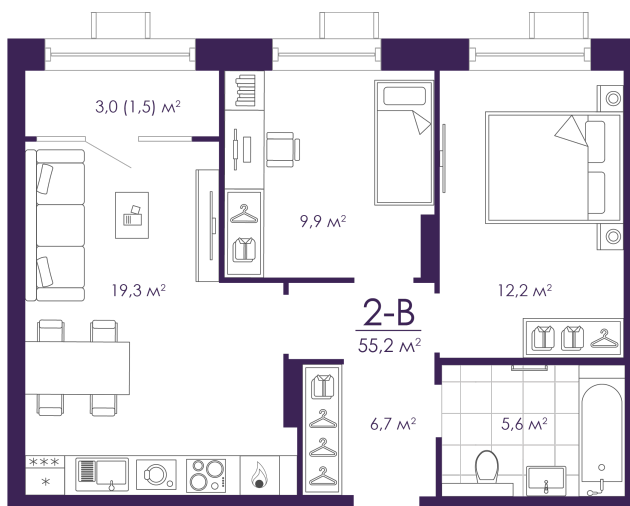

Номер: 122

2 КОМНАТНАЯ 55.12 м²

Отсканируйте QR-код и
смотрите на сайте
atmosfera30.ru

Цена по запросу

Предчистовая отделка

На Волгу

Корпус	Дом 4	Этаж	15
Секция	1	Сдача	3 кв. 2027

01.06.2026 03:41 (Мск)

Не является публичной офертой, цена может быть скорректирована.
Информация взята с сайта «atmosfera30.ru».

На этаже 15

2 КОМНАТНАЯ 55.12 м²

01.06.2026 03:41 (Мск)

Не является публичной офертой, цена может быть скорректирована.
Информация взята с сайта «atmosfera30.ru».

На генплане Дом 4

2 комнатная 55.12 м²

01.06.2026 03:41 (Мск)

Не является публичной офертой, цена может быть скорректирована.
Информация взята с сайта «atmosfera30.ru».