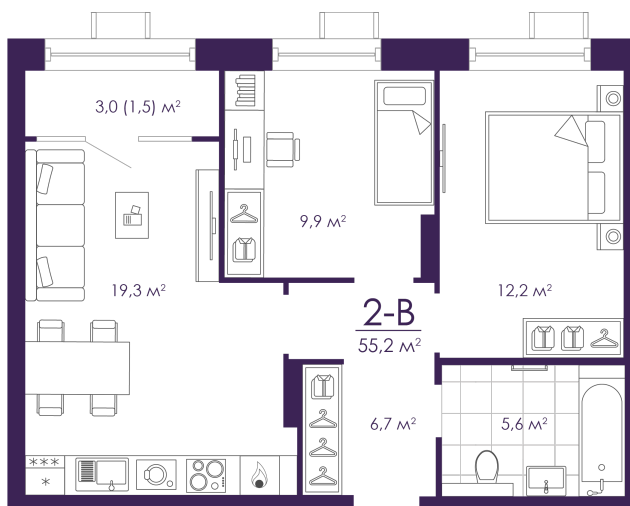

Номер: 122

2 КОМНАТНАЯ 55.12 м²

Отсканируйте QR-код и
смотрите на сайте
atmosfera30.ru

Цена по запросу

Предчистовая отделка

На Волгу

Корпус	Дом 4	Этаж	15
Секция	1	Сдача	3 кв. 2027

21.06.2026 05:50 (Мск)

Не является публичной офертой, цена может быть скорректирована.
Информация взята с сайта «atmosfera30.ru».

На этаже 15

2 КОМНАТНАЯ 55.12 м²

21.06.2026 05:50 (Мск)

Не является публичной офертой, цена может быть скорректирована.
Информация взята с сайта «atmosfera30.ru».

На генплане Дом 4

2 комнатная 55.12 м²

21.06.2026 05:50 (Мск)

Не является публичной офертой, цена может быть скорректирована.
Информация взята с сайта «atmosfera30.ru».