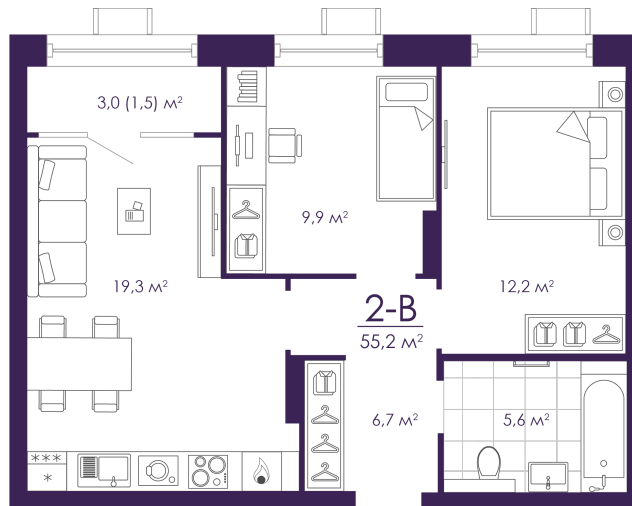

Номер: 122

Отсканируйте QR-код и
смотрите на сайте
atmosfera30.ru

2 КОМНАТНАЯ 55.15 м²

Цена по запросу

Предчистовая отделка

На Волгу

Корпус	Дом 4	Этаж	15
Секция	1	Сдача	3 кв. 2027

16.03.2026 03:06 (Мск)

Не является публичной офертой, цена может быть скорректирована. Информация взята с сайта «atmosfera30.ru»

На этаже 15

2 КОМНАТНАЯ 55.15 м²

16.03.2026 03:06 (Мск)

Не является публичной офертой, цена может быть скорректирована. Информация взята с сайта «atmosfera30.ru»

На генплане Дом 4

2 комнатная 55.15 м²

16.03.2026 03:06 (Мск)

Не является публичной офертой, цена может быть скорректирована. Информация взята с сайта «atmosfera30.ru»