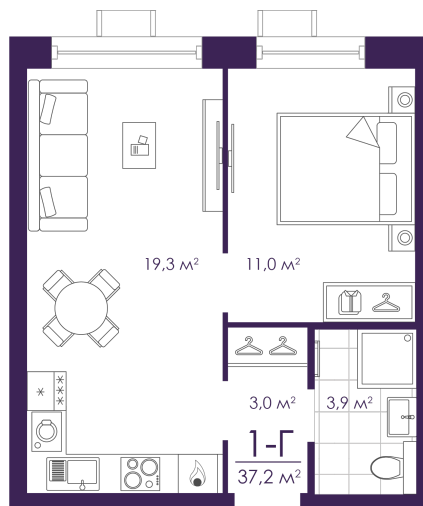

Номер: 126

1 КОМНАТНАЯ 37.19 м²

Отсканируйте QR-код и
смотрите на сайте
atmosfera30.ru

Цена по запросу

Предчистовая отделка

На придомовую территорию

Корпус	Дом 4	Этаж	15
Секция	1	Сдача	3 кв. 2027

27.06.2026 01:32 (Мск)

Не является публичной офертой, цена может быть скорректирована.
Информация взята с сайта «atmosfera30.ru».

На этаже 15

1 КОМНАТНАЯ 37.19 м²

27.06.2026 01:32 (Мск)

Не является публичной офертой, цена может быть скорректирована.
Информация взята с сайта «atmosfera30.ru».