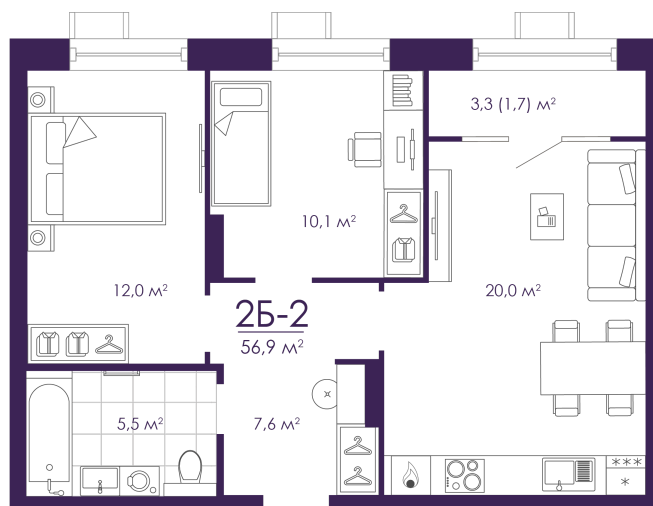

Номер: 299

Отсканируйте QR-код и
смотрите на сайте
atmosfera30.ru

2 КОМНАТНАЯ 56.88 м²

Цена по запросу

Предчистовая отделка

На Волгу

Корпус	Дом 4	Этаж	14
Секция	2	Сдача	3 кв. 2027

16.04.2026 18:44 (Мск)

Не является публичной офертой, цена может быть скорректирована. Информация взята с сайта «atmosfera30.ru»

На этаже 14

2 КОМНАТНАЯ 56.88 м²

16.04.2026 18:44 (Мск)

Не является публичной офертой, цена может быть скорректирована. Информация взята с сайта «atmosfera30.ru»

На генплане Дом 4

2 комнатная 56.88 м²

16.04.2026 18:44 (Мск)

Не является публичной офертой, цена может быть скорректирована. Информация взята с сайта «atmosfera30.ru»