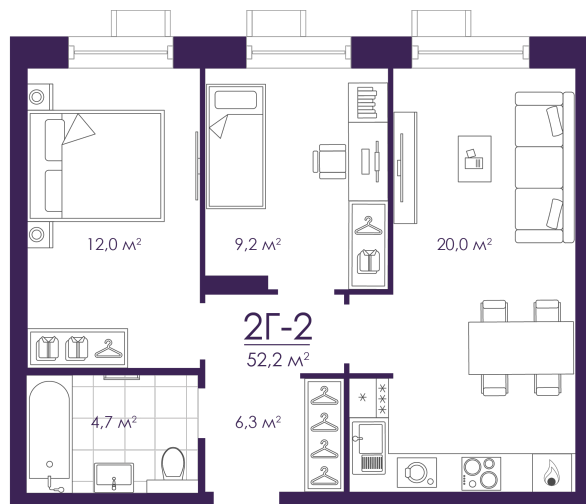

Номер: 286

Отсканируйте QR-код и
смотрите на сайте
atmosfera30.ru

2 КОМНАТНАЯ 52.22 м²

Цена по запросу

Предчистовая отделка

На придомовую территорию

Корпус	Дом 4	Этаж	12
Секция	2	Сдача	3 кв. 2027

20.08.2025 16:29 (Мск)

Не является публичной офертой, цена может быть скорректирована. Информация взята с сайта «atmosfera30.ru»

На этаже 12

2 КОМНАТНАЯ 52.22 м²

20.08.2025 16:29 (МСК)

Не является публичной офертой, цена может быть скорректирована. Информация взята с сайта «atmosfera30.ru»

На генплане Дом 4

2 комнатная 52.22 м²

20.08.2025 16:29 (Мск)

Не является публичной офертой, цена может быть скорректирована. Информация взята с сайта «atmosfera30.ru»