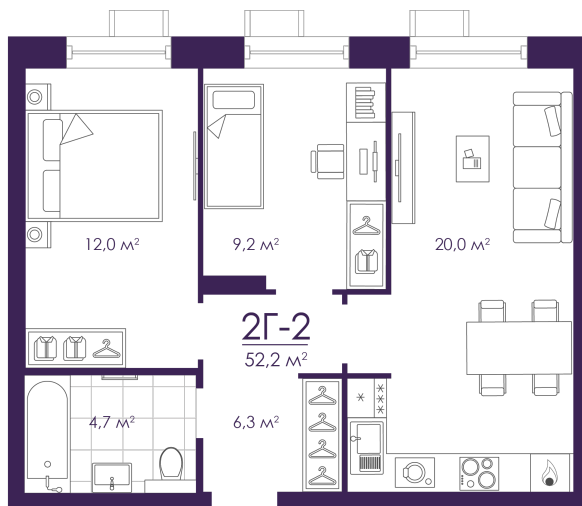

Номер: 286

Отсканируйте QR-код и
смотрите на сайте
atmosfera30.ru

2 КОМНАТНАЯ 52.22 м²

Цена по запросу

Предчистовая отделка

На придомовую территорию

Корпус	Дом 4	Этаж	12
Секция	2	Сдача	3 кв. 2027

28.04.2026 18:47 (Мск)

Не является публичной офертой, цена может быть скорректирована. Информация взята с сайта «atmosfera30.ru»

На этаже 12

2 КОМНАТНАЯ 52.22 м²

28.04.2026 18:47 (Мск)

Не является публичной офертой, цена может быть скорректирована. Информация взята с сайта «atmosfera30.ru»

На генплане Дом 4

2 комнатная 52.22 м²

28.04.2026 18:47 (Мск)

Не является публичной офертой, цена может быть скорректирована. Информация взята с сайта «atmosfera30.ru»