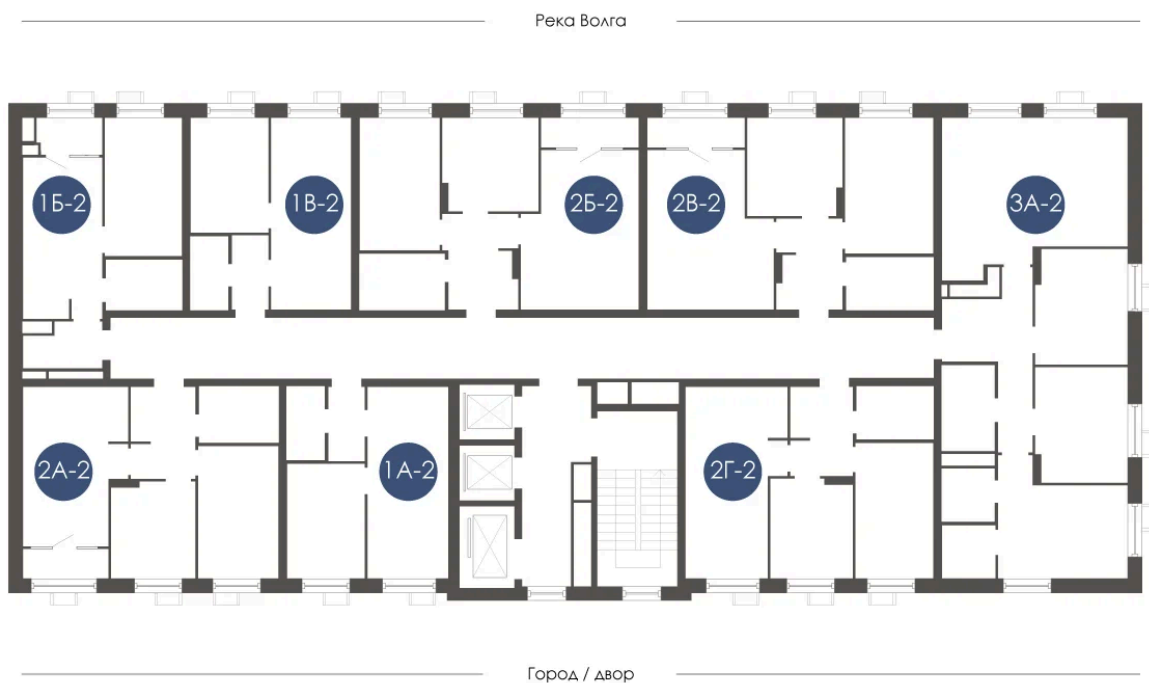

Номер: 286

Отсканируйте QR-код и
смотрите на сайте
atmosfera30.ru

2 КОМНАТНАЯ 52.22 м²

Цена по запросу

Предчистовая отделка

На придомовую территорию

Корпус	Дом 4	Этаж	12
Секция	2	Сдача	3 кв. 2027

20.08.2025 16:29 (Мск)

Не является публичной офертой, цена может быть скорректирована. Информация взята с сайта «atmosfera30.ru»

На этаже 12

2 КОМНАТНАЯ 52.22 м²

20.08.2025 16:29 (МСК)

Не является публичной офертой, цена может быть скорректирована. Информация взята с сайта «atmosfera30.ru»

На генплане Дом 4

2 комнатная 52.22 м²

20.08.2025 16:29 (Мск)

Не является публичной офертой, цена может быть скорректирована. Информация взята с сайта «atmosfera30.ru»