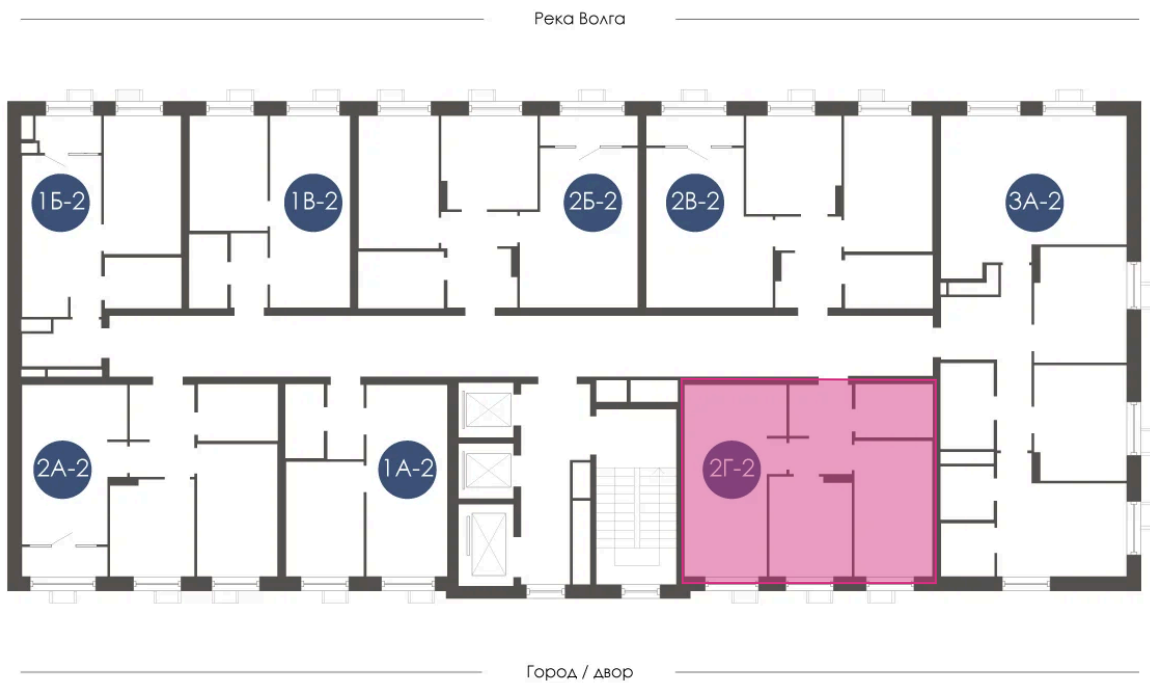

Номер: 286

Отсканируйте QR-код и
смотрите на сайте
atmosfera30.ru

2 КОМНАТНАЯ 52.22 м²

Цена по запросу

Предчистовая отделка

На придомовую территорию

Корпус	Дом 4	Этаж	12
Секция	2	Сдача	3 кв. 2027

08.04.2026 15:46 (Мск)

Не является публичной офертой, цена может быть скорректирована. Информация взята с сайта «atmosfera30.ru»

На этаже 12

2 КОМНАТНАЯ 52.22 м²

08.04.2026 15:46 (Мск)

Не является публичной офертой, цена может быть скорректирована. Информация взята с сайта «atmosfera30.ru»

На генплане Дом 4

2 комнатная 52.22 м²

08.04.2026 15:46 (Мск)

Не является публичной офертой, цена может быть скорректирована. Информация взята с сайта «atmosfera30.ru»