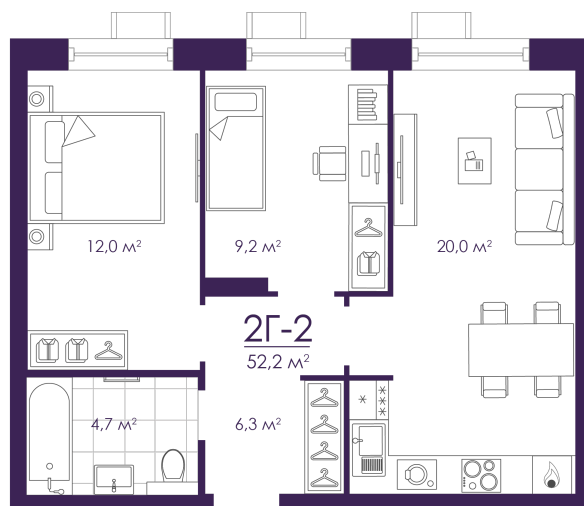

Номер: 286

Отсканируйте QR-код и
смотрите на сайте
atmosfera30.ru

2 КОМНАТНАЯ 52.22 м²

Цена по запросу

Предчистовая отделка

На придомовую территорию

Корпус	Дом 4	Этаж	12
Секция	2	Сдача	3 кв. 2027

08.04.2026 15:46 (Мск)

Не является публичной офертой, цена может быть скорректирована. Информация взята с сайта «atmosfera30.ru»

На этаже 12

2 КОМНАТНАЯ 52.22 м²

08.04.2026 15:46 (Мск)

Не является публичной офертой, цена может быть скорректирована. Информация взята с сайта «atmosfera30.ru»

На генплане Дом 4

2 комнатная 52.22 м²

08.04.2026 15:46 (Мск)

Не является публичной офертой, цена может быть скорректирована. Информация взята с сайта «atmosfera30.ru»