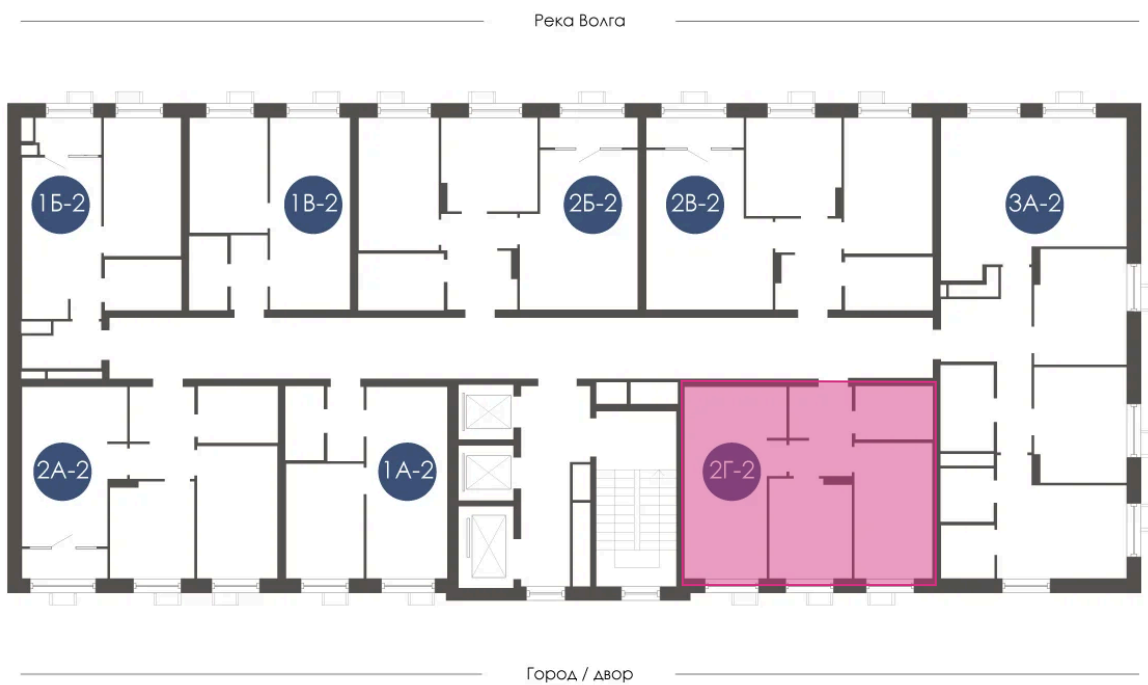

Номер: 286

Отсканируйте QR-код и
смотрите на сайте
atmosfera30.ru

2 КОМНАТНАЯ 52.22 м²

Цена по запросу

Предчистовая отделка

На придомовую территорию

Корпус	Дом 4	Этаж	12
Секция	2	Сдача	3 кв. 2027

28.04.2026 18:47 (Мск)

Не является публичной офертой, цена может быть скорректирована. Информация взята с сайта «atmosfera30.ru»

На этаже 12

2 КОМНАТНАЯ 52.22 м²

28.04.2026 18:47 (Мск)

Не является публичной офертой, цена может быть скорректирована. Информация взята с сайта «atmosfera30.ru»

На генплане Дом 4

2 комнатная 52.22 м²

28.04.2026 18:47 (Мск)

Не является публичной офертой, цена может быть скорректирована. Информация взята с сайта «atmosfera30.ru»