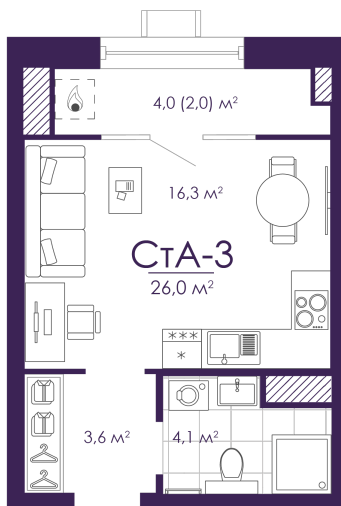

Номер: 465

Студия 26 м²

Отсканируйте QR-код и
смотрите на сайте
atmosfera30.ru

Цена по запросу

Предчистовая отделка

во двор

Корпус	Дом 4	Этаж	11
Секция	3	Сдача	3 кв. 2027

08.04.2026 13:01 (Мск)

Не является публичной офертой, цена может быть скорректирована. Информация взята с сайта «atmosfera30.ru»

На этаже 11

Студия 26 м²

08.04.2026 13:01 (Мск)

Не является публичной офертой, цена может быть скорректирована. Информация взята с сайта «atmosfera30.ru»

На генплане Дом 4

Студия 26 м²

08.04.2026 13:01 (Мск)

Не является публичной офертой, цена может быть скорректирована. Информация взята с сайта «atmosfera30.ru»