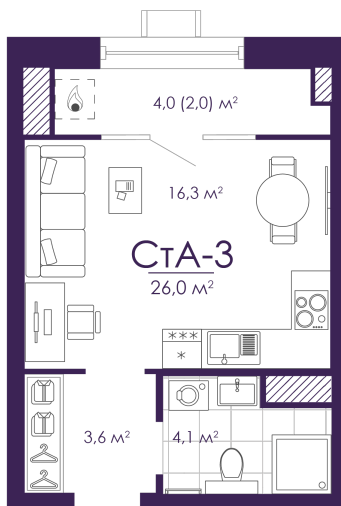

Номер: 465

Студия 26 м²

Отсканируйте QR-код и
смотрите на сайте
atmosfera30.ru

Цена по запросу

Предчистовая отделка

во двор

Корпус	Дом 4	Этаж	11
Секция	3	Сдача	3 кв. 2027

13.06.2026 14:29 (Мск)

Не является публичной офертой, цена может быть скорректирована.
Информация взята с сайта «atmosfera30.ru».

На этаже 11

Студия 26 м²

13.06.2026 14:29 (Мск)

Не является публичной офертой, цена может быть скорректирована.
Информация взята с сайта «atmosfera30.ru».