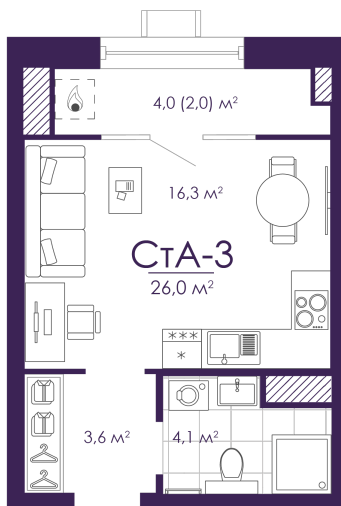

Номер: 465

Студия 26 м²

Отсканируйте QR-код и
смотрите на сайте
atmosfera30.ru

Цена по запросу

Предчистовая отделка

во двор

Корпус	Дом 4	Этаж	11
Секция	3	Сдача	3 кв. 2027

21.05.2026 00:03 (Мск)

Не является публичной офертой, цена может быть скорректирована.
Информация взята с сайта «atmosfera30.ru».

На этаже 11

Студия 26 м²

21.05.2026 00:03 (Мск)

Не является публичной офертой, цена может быть скорректирована.
Информация взята с сайта «atmosfera30.ru».