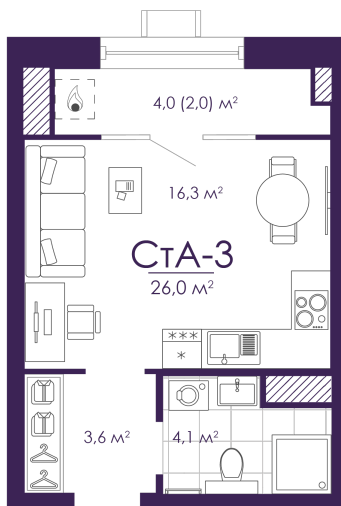

Номер: 465

Студия 26 м²

Отсканируйте QR-код и
смотрите на сайте
atmosfera30.ru

Цена по запросу

Предчистовая отделка

во двор

Корпус	Дом 4	Этаж	11
Секция	3	Сдача	3 кв. 2027

28.04.2026 18:22 (Мск)

Не является публичной офертой, цена может быть скорректирована. Информация взята с сайта «atmosfera30.ru»

На этаже 11

Студия 26 м²

28.04.2026 18:22 (Мск)

Не является публичной офертой, цена может быть скорректирована. Информация взята с сайта «atmosfera30.ru»

На генплане Дом 4

Студия 26 м²

28.04.2026 18:22 (Мск)

Не является публичной офертой, цена может быть скорректирована. Информация взята с сайта «atmosfera30.ru»