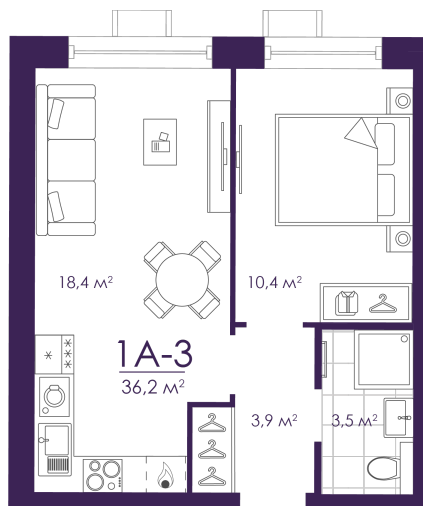

Номер: 416

Отсканируйте QR-код и
смотрите на сайте
atmosfera30.ru

1 КОМНАТНАЯ 36.17 м²

Цена по запросу

Предчистовая отделка

На придомовую территорию

Корпус	Дом 4	Этаж	6
Секция	3	Сдача	3 кв. 2027

04.06.2026 15:07 (Мск)

Не является публичной офертой, цена может быть скорректирована.
Информация взята с сайта «atmosfera30.ru».

На этаже 6

1 КОМНАТНАЯ 36.17 м²

04.06.2026 15:07 (Мск)

Не является публичной офертой, цена может быть скорректирована.
Информация взята с сайта «atmosfera30.ru».

На генплане Дом 4

1 КОМНАТНАЯ 36.17 м²

04.06.2026 15:07 (Мск)

Не является публичной офертой, цена может быть скорректирована.
Информация взята с сайта «atmosfera30.ru».