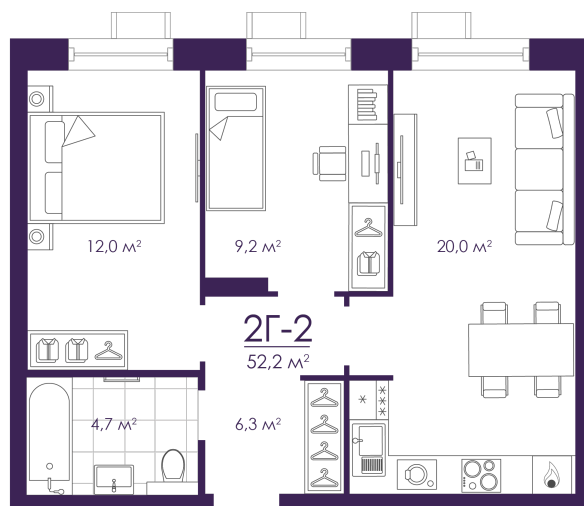

Номер: 318

Отсканируйте QR-код и
смотрите на сайте
atmosfera30.ru

2 КОМНАТНАЯ 52.22 м²

Цена по запросу

Предчистовая отделка

На придомовую территорию

Корпус	Дом 4	Этаж	16
Секция	2	Сдача	3 кв. 2027

03.04.2026 08:33 (Мск)

Не является публичной офертой, цена может быть скорректирована. Информация взята с сайта «atmosfera30.ru»

На этаже 16

2 КОМНАТНАЯ 52.22 м²

03.04.2026 08:33 (Мск)

Не является публичной офертой, цена может быть скорректирована. Информация взята с сайта «atmosfera30.ru»

На генплане Дом 4

2 комнатная 52.22 м²

03.04.2026 08:33 (Мск)

Не является публичной офертой, цена может быть скорректирована. Информация взята с сайта «atmosfera30.ru»