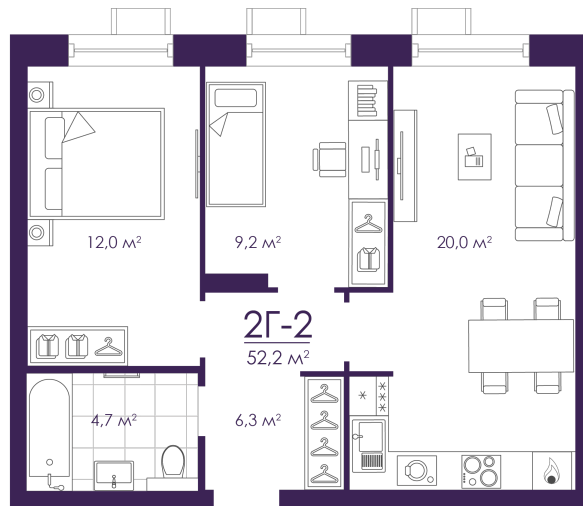

Номер: 318

Отсканируйте QR-код и
смотрите на сайте
atmosfera30.ru

2 КОМНАТНАЯ 52.22 м²

Цена по запросу

Предчистовая отделка

На придомовую территорию

Корпус	Дом 4	Этаж	16
Секция	2	Сдача	3 кв. 2027

23.04.2026 11:58 (Мск)

Не является публичной офертой, цена может быть скорректирована. Информация взята с сайта «atmosfera30.ru»

На этаже 16

2 КОМНАТНАЯ 52.22 м²

23.04.2026 11:58 (Мск)

Не является публичной офертой, цена может быть скорректирована. Информация взята с сайта «atmosfera30.ru»

На генплане Дом 4

2 комнатная 52.22 м²

23.04.2026 11:58 (Мск)

Не является публичной офертой, цена может быть скорректирована. Информация взята с сайта «atmosfera30.ru»