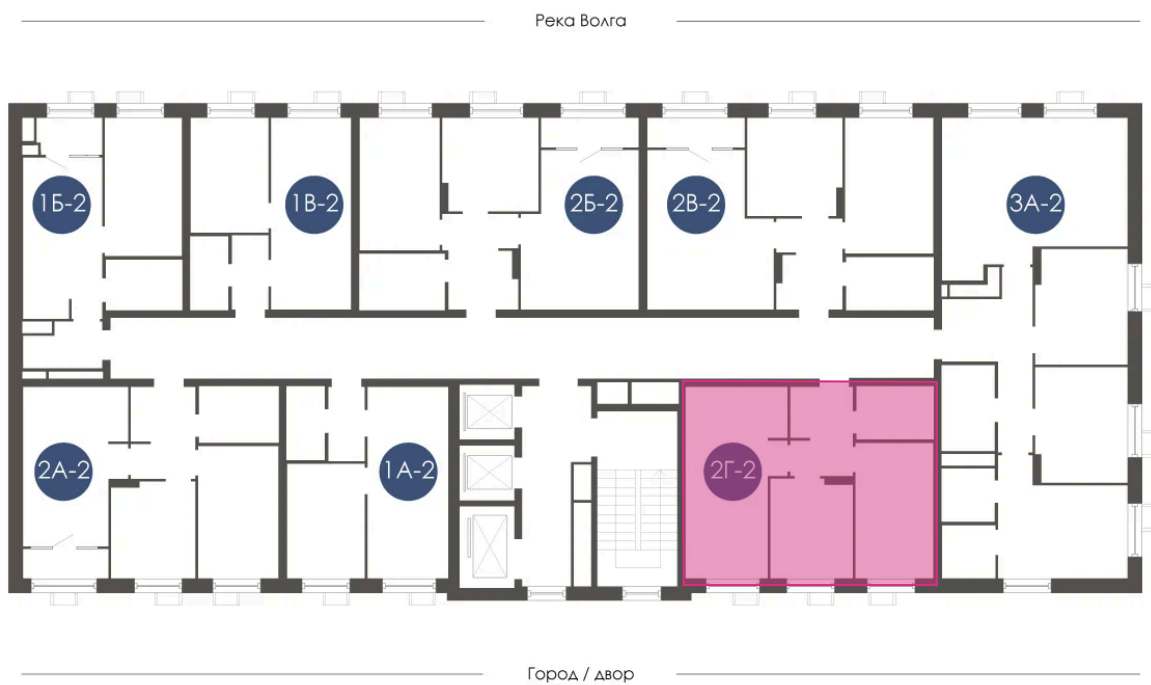

Номер: 318

Отсканируйте QR-код и
смотрите на сайте
atmosfera30.ru

2 КОМНАТНАЯ 52.22 м²

Цена по запросу

Предчистовая отделка

На придомовую территорию

Корпус	Дом 4	Этаж	16
Секция	2	Сдача	3 кв. 2027

23.04.2026 11:58 (Мск)

Не является публичной офертой, цена может быть скорректирована. Информация взята с сайта «atmosfera30.ru»

На этаже 16

2 КОМНАТНАЯ 52.22 м²

23.04.2026 11:58 (Мск)

Не является публичной офертой, цена может быть скорректирована. Информация взята с сайта «atmosfera30.ru»

На генплане Дом 4

2 комнатная 52.22 м²

23.04.2026 11:58 (Мск)

Не является публичной офертой, цена может быть скорректирована. Информация взята с сайта «atmosfera30.ru»