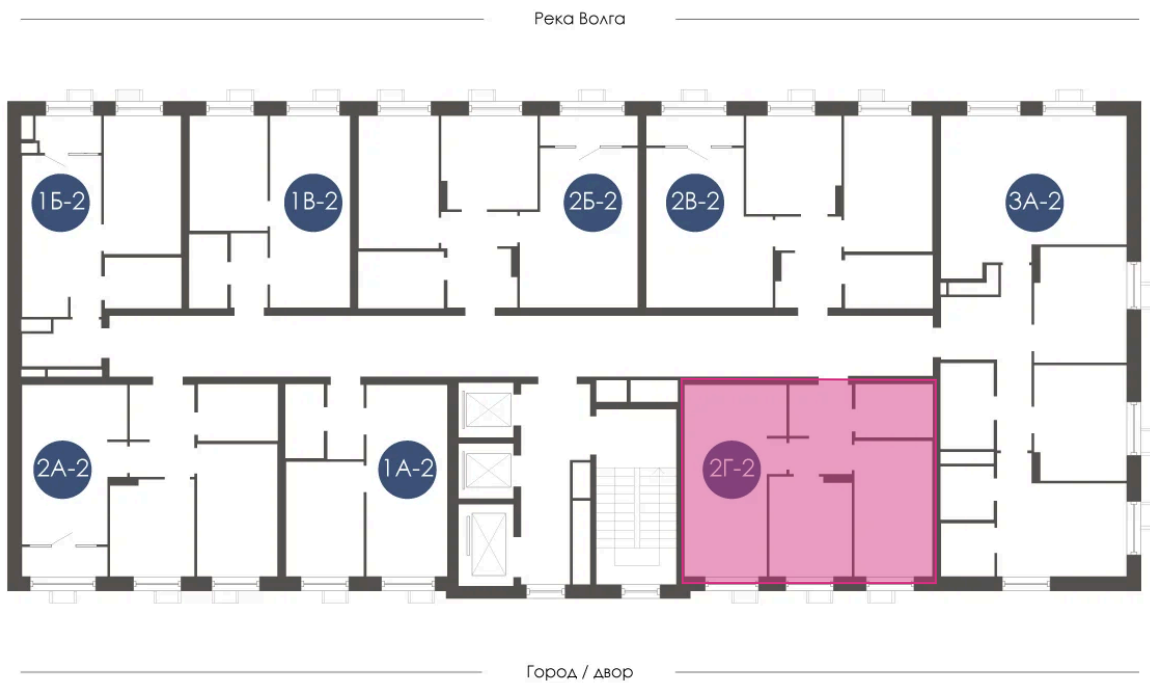

Номер: 318

Отсканируйте QR-код и
смотрите на сайте
atmosfera30.ru

2 КОМНАТНАЯ 52.22 м²

Цена по запросу

Предчистовая отделка

На придомовую территорию

Корпус	Дом 4	Этаж	16
Секция	2	Сдача	3 кв. 2027

03.04.2026 08:33 (Мск)

Не является публичной офертой, цена может быть скорректирована. Информация взята с сайта «atmosfera30.ru»

На этаже 16

2 КОМНАТНАЯ 52.22 м²

03.04.2026 08:33 (Мск)

Не является публичной офертой, цена может быть скорректирована. Информация взята с сайта «atmosfera30.ru»

На генплане Дом 4

2 комнатная 52.22 м²

03.04.2026 08:33 (Мск)

Не является публичной офертой, цена может быть скорректирована. Информация взята с сайта «atmosfera30.ru»