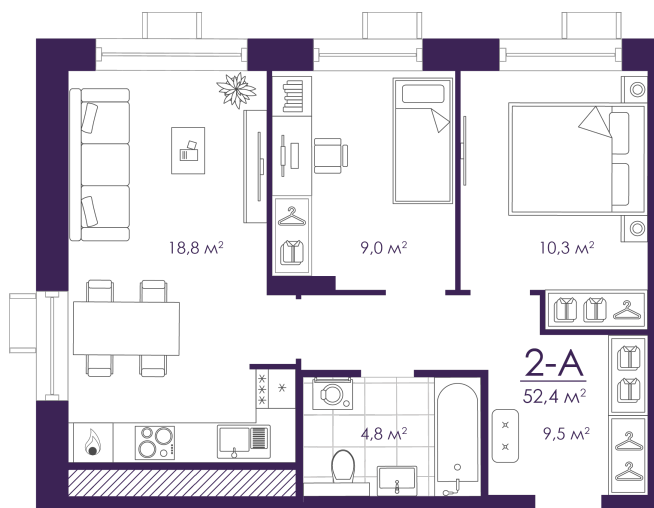

Номер: 57

2 КОМНАТНАЯ 52.45 м²

Отсканируйте QR-код и
смотрите на сайте
atmosfera30.ru

Цена по запросу

Предчистовая отделка

На Волгу/старый мост/придомовую территорию

Корпус	Дом 4	Этаж	8
Секция	1	Сдача	3 кв. 2027

25.04.2026 19:08 (Мск)

Не является публичной офертой, цена может быть скорректирована. Информация взята с сайта «atmosfera30.ru»

На этаже 8

2 КОМНАТНАЯ 52.45 м²

25.04.2026 19:08 (Мск)

Не является публичной офертой, цена может быть скорректирована. Информация взята с сайта «atmosfera30.ru»

На генплане Дом 4

2 комнатная 52.45 м²

25.04.2026 19:08 (Мск)

Не является публичной офертой, цена может быть скорректирована. Информация взята с сайта «atmosfera30.ru»