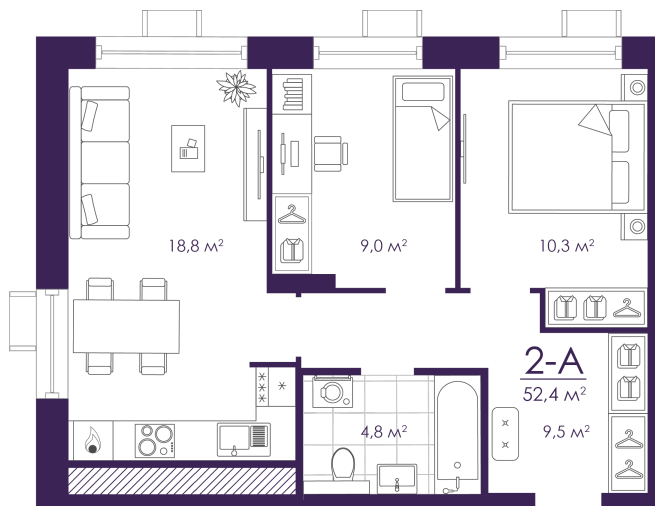

Номер: 84

2 КОМНАТНАЯ 52.43 м²

Отсканируйте QR-код и
смотрите на сайте
atmosfera30.ru

Цена по запросу

Предчистовая отделка

На Волгу/старый мост/придомовую территорию

Корпус	Дом 4	Этаж	11
Секция	1	Сдача	3 кв. 2027

24.06.2026 00:08 (Мск)

Не является публичной офертой, цена может быть скорректирована.
Информация взята с сайта «atmosfera30.ru».

На этаже 11

2 КОМНАТНАЯ 52.43 м²

24.06.2026 00:08 (Мск)

Не является публичной офертой, цена может быть скорректирована.
Информация взята с сайта «atmosfera30.ru».

На генплане Дом 4

2 комнатная 52.43 м²

24.06.2026 00:08 (Мск)

Не является публичной офертой, цена может быть скорректирована.
Информация взята с сайта «atmosfera30.ru».