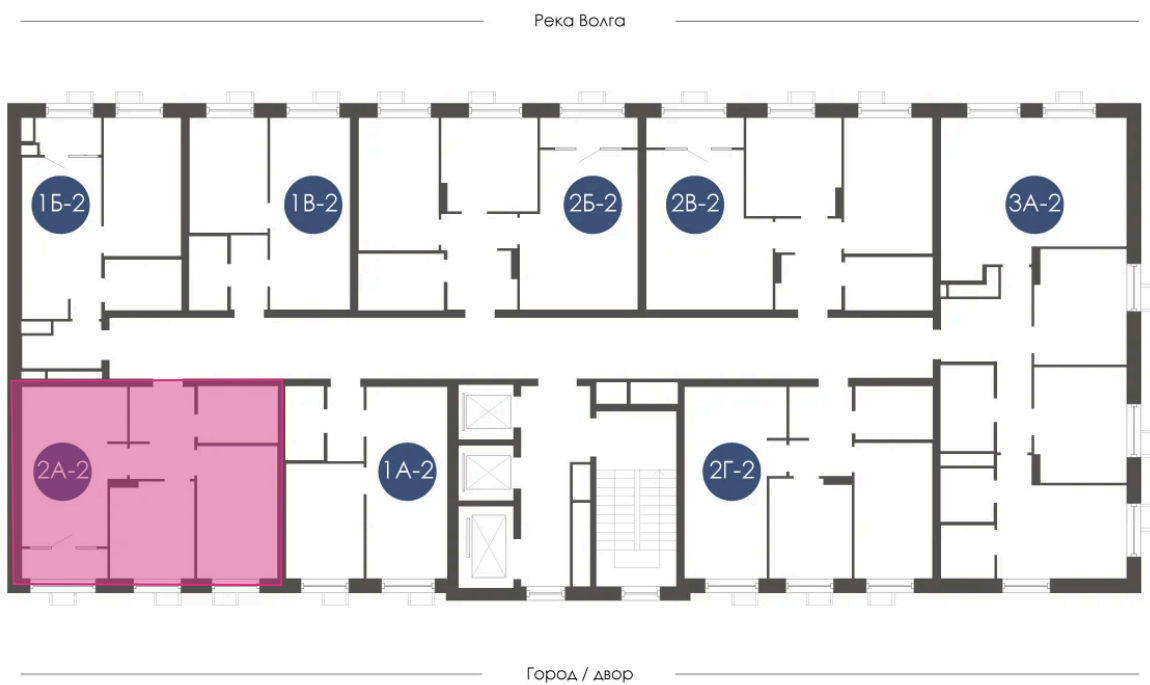

Номер: 312

Отсканируйте QR-код и
смотрите на сайте
atmosfera30.ru

2 КОМНАТНАЯ 52.15 м²

Цена по запросу

Предчистовая отделка

На придомовую территорию

Корпус	Дом 4	Этаж	16
Секция	2	Сдача	3 кв. 2027

16.04.2026 06:32 (Мск)

Не является публичной офертой, цена может быть скорректирована. Информация взята с сайта «atmosfera30.ru»

На этаже 16

2 КОМНАТНАЯ 52.15 м²

16.04.2026 06:32 (Мск)

Не является публичной офертой, цена может быть скорректирована. Информация взята с сайта «atmosfera30.ru»

На генплане Дом 4

2 комнатная 52.15 м²

16.04.2026 06:32 (Мск)

Не является публичной офертой, цена может быть скорректирована. Информация взята с сайта «atmosfera30.ru»