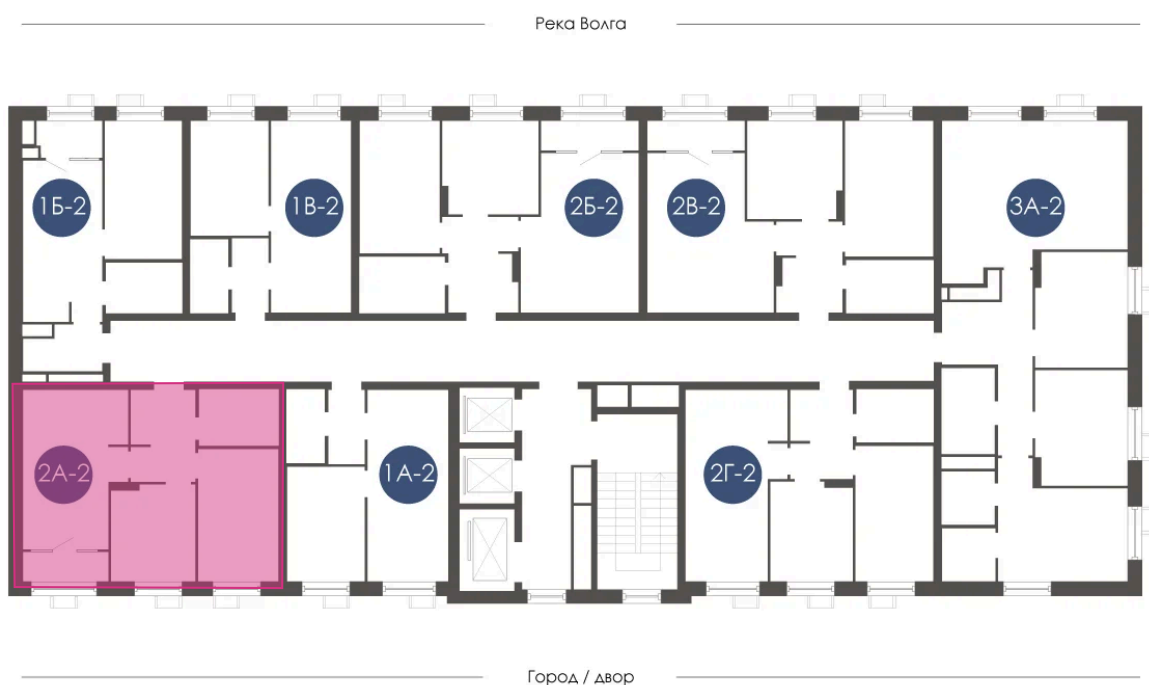

Номер: 312

2 комнатная 52.13 м²

Отсканируйте QR-код и
смотрите на сайте
atmosfera30.ru

Цена по запросу

Предчистовая отделка

На придомовую территорию

Корпус	Дом 4	Этаж	16
Секция	2	Сдача	3 кв. 2027

15.06.2026 23:12 (Мск)

Не является публичной офертой, цена может быть скорректирована.
Информация взята с сайта «atmosfera30.ru».

На этаже 16

2 КОМНАТНАЯ 52.13 м²

15.06.2026 23:12 (МСК)

Не является публичной офертой, цена может быть скорректирована.
Информация взята с сайта «atmosfera30.ru».

На генплане Дом 4

2 комнатная 52.13 м²

15.06.2026 23:12 (Мск)

Не является публичной офертой, цена может быть скорректирована.
Информация взята с сайта «atmosfera30.ru».