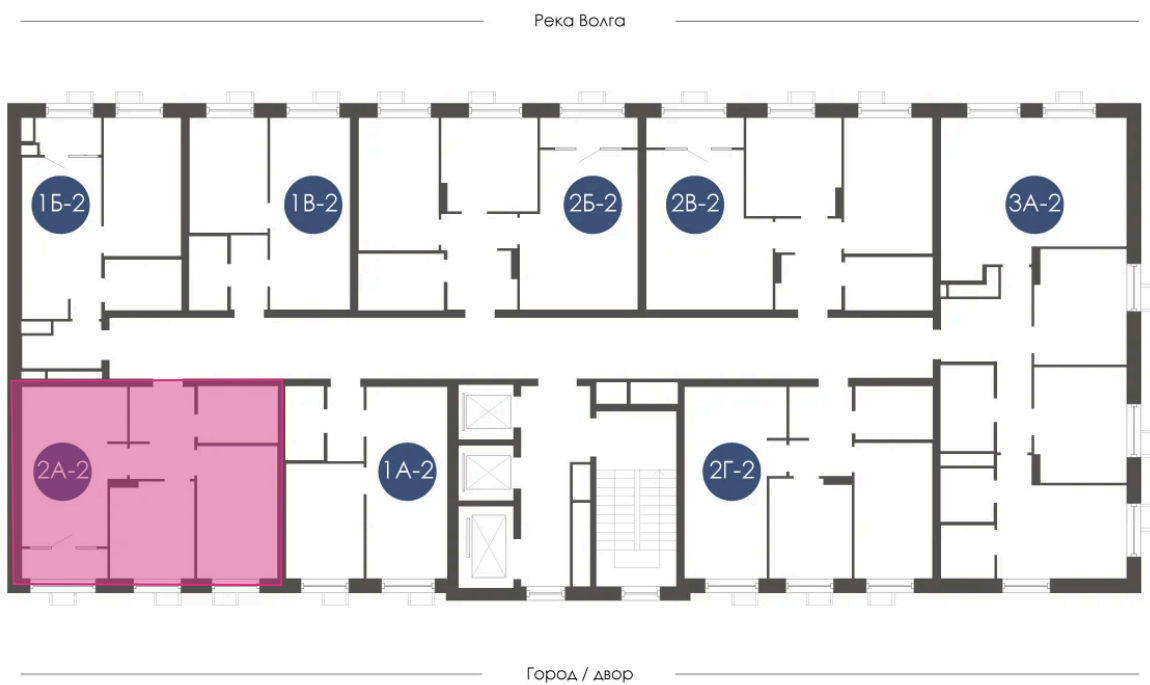

Номер: 312

2 комнатная 52.13 м²

Отсканируйте QR-код и
смотрите на сайте
atmosfera30.ru

Цена по запросу

Предчистовая отделка

На придомовую территорию

Корпус	Дом 4	Этаж	16
Секция	2	Сдача	3 кв. 2027

26.05.2026 20:13 (Мск)

Не является публичной офертой, цена может быть скорректирована.
Информация взята с сайта «atmosfera30.ru».

На этаже 16

2 КОМНАТНАЯ 52.13 м²

26.05.2026 20:13 (Мск)

Не является публичной офертой, цена может быть скорректирована.
Информация взята с сайта «atmosfera30.ru».

На генплане Дом 4

2 комнатная 52.13 м²

26.05.2026 20:13 (Мск)

Не является публичной офертой, цена может быть скорректирована.
Информация взята с сайта «atmosfera30.ru».