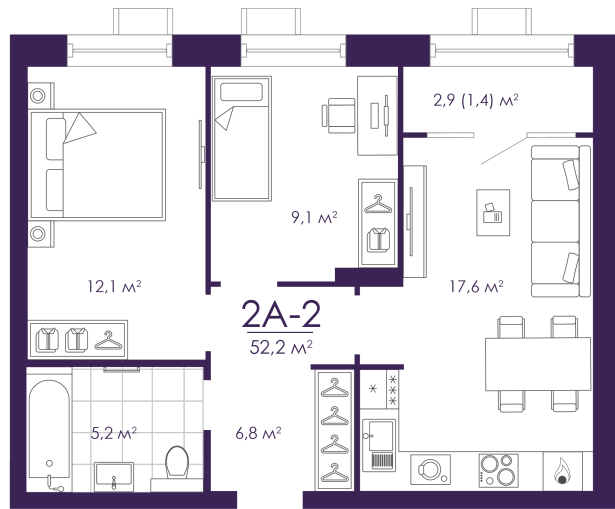

Номер: 312

2 комнатная 52.13 м²

Отсканируйте QR-код и
смотрите на сайте
atmosfera30.ru

Цена по запросу

Предчистовая отделка

На придомовую территорию

Корпус	Дом 4	Этаж	16
Секция	2	Сдача	3 кв. 2027

15.06.2026 23:12 (Мск)

Не является публичной офертой, цена может быть скорректирована.
Информация взята с сайта «atmosfera30.ru».

На этаже 16

2 КОМНАТНАЯ 52.13 м²

15.06.2026 23:12 (МСК)

Не является публичной офертой, цена может быть скорректирована.
Информация взята с сайта «atmosfera30.ru».

На генплане Дом 4

2 комнатная 52.13 м²

15.06.2026 23:12 (Мск)

Не является публичной офертой, цена может быть скорректирована.
Информация взята с сайта «atmosfera30.ru».