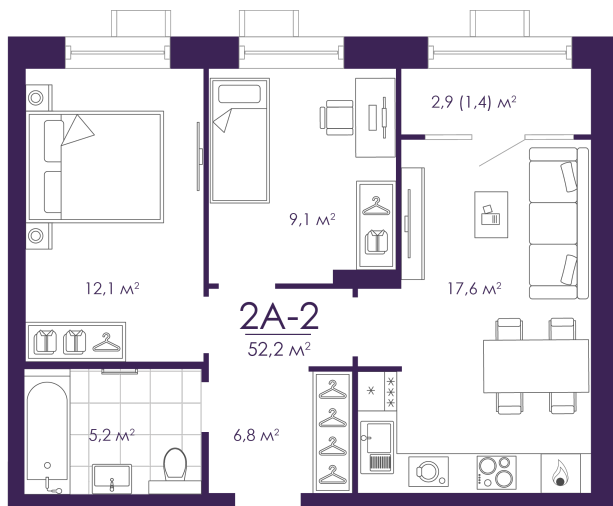

Номер: 312

Отсканируйте QR-код и
смотрите на сайте
atmosfera30.ru

2 КОМНАТНАЯ 52.15 м²

Цена по запросу

Предчистовая отделка

На придомовую территорию

Корпус	Дом 4	Этаж	16
Секция	2	Сдача	3 кв. 2027

16.04.2026 06:32 (Мск)

Не является публичной офертой, цена может быть скорректирована. Информация взята с сайта «atmosfera30.ru»

На этаже 16

2 КОМНАТНАЯ 52.15 м²

16.04.2026 06:32 (Мск)

Не является публичной офертой, цена может быть скорректирована. Информация взята с сайта «atmosfera30.ru»

На генплане Дом 4

2 комнатная 52.15 м²

16.04.2026 06:32 (Мск)

Не является публичной офертой, цена может быть скорректирована. Информация взята с сайта «atmosfera30.ru»