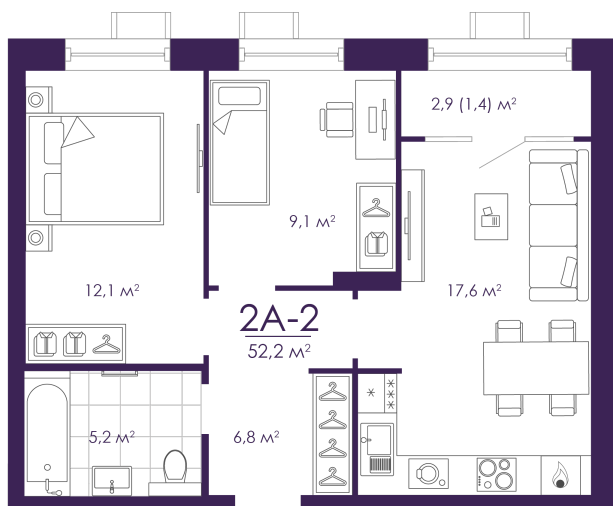

Номер: 312

2 комнатная 52.13 м²

Отсканируйте QR-код и
смотрите на сайте
atmosfera30.ru

Цена по запросу

Предчистовая отделка

На придомовую территорию

Корпус	Дом 4	Этаж	16
Секция	2	Сдача	3 кв. 2027

26.05.2026 20:13 (Мск)

Не является публичной офертой, цена может быть скорректирована.
Информация взята с сайта «atmosfera30.ru».

На этаже 16

2 КОМНАТНАЯ 52.13 м²

26.05.2026 20:13 (Мск)

Не является публичной офертой, цена может быть скорректирована.
Информация взята с сайта «atmosfera30.ru».

На генплане Дом 4

2 комнатная 52.13 м²

26.05.2026 20:13 (Мск)

Не является публичной офертой, цена может быть скорректирована.
Информация взята с сайта «atmosfera30.ru».