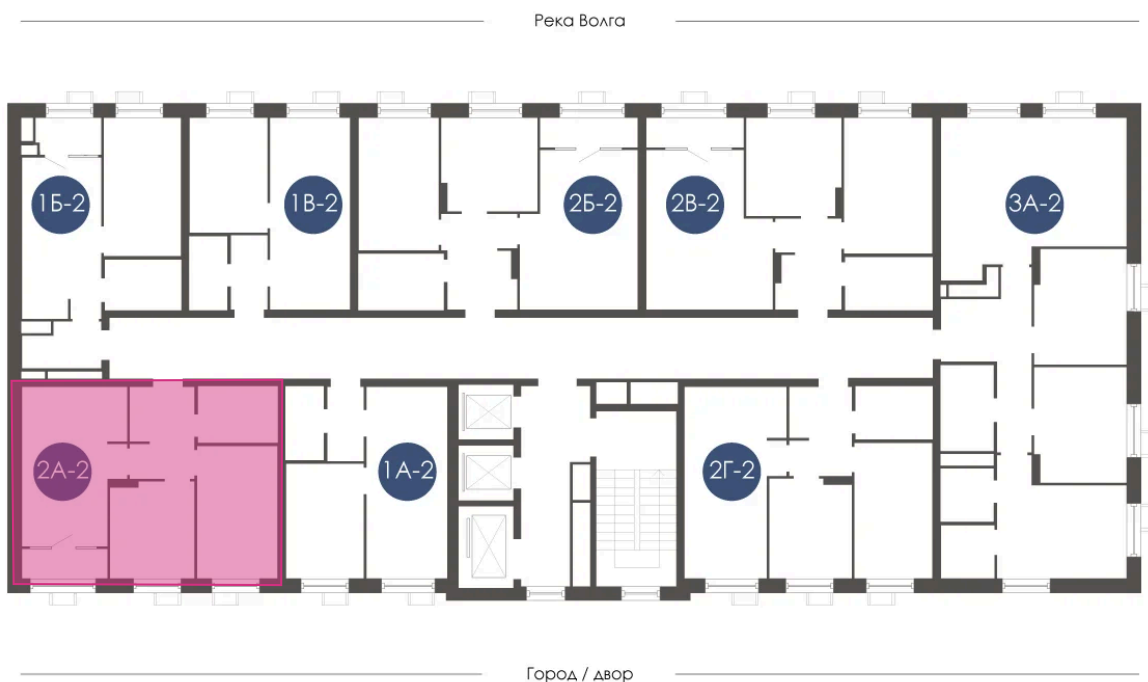

Номер: 288

Отсканируйте QR-код и
смотрите на сайте
atmosfera30.ru

2 КОМНАТНАЯ 52.15 м²

Цена по запросу

Предчистовая отделка

На придомовую территорию

Корпус	Дом 4	Этаж	13
Секция	2	Сдача	3 кв. 2027

27.04.2026 05:16 (Мск)

Не является публичной офертой, цена может быть скорректирована. Информация взята с сайта «atmosfera30.ru»

На этаже 13

2 КОМНАТНАЯ 52.15 м²

27.04.2026 05:16 (Мск)

Не является публичной офертой, цена может быть скорректирована. Информация взята с сайта «atmosfera30.ru»

На генплане Дом 4

2 комнатная 52.15 м²

27.04.2026 05:16 (Мск)

Не является публичной офертой, цена может быть скорректирована. Информация взята с сайта «atmosfera30.ru»