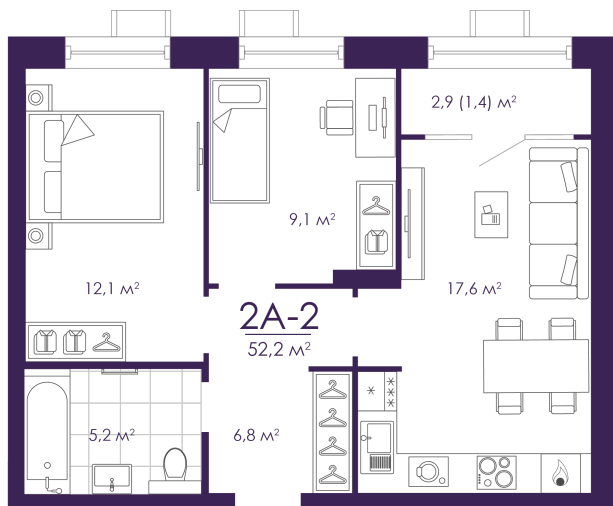

## 2 КОМНАТНАЯ 52.13 м<sup>2</sup>

Отсканируйте QR-код и  
смотрите на сайте  
atmosfera30.ru

## Цена по запросу

Предчистовая отделка

На придомовую территорию

Корпус	Дом 4	Этаж	13
Секция	2	Сдача	3 кв. 2027

07.06.2026 09:16 (Мск)

Не является публичной офертой, цена может быть скорректирована.  
Информация взята с сайта «atmosfera30.ru».

# На генплане Дом 4

2 комнатная 52.13 м<sup>2</sup>

07.06.2026 09:16 (Мск)

Не является публичной офертой, цена может быть скорректирована.  
Информация взята с сайта «atmosfera30.ru».