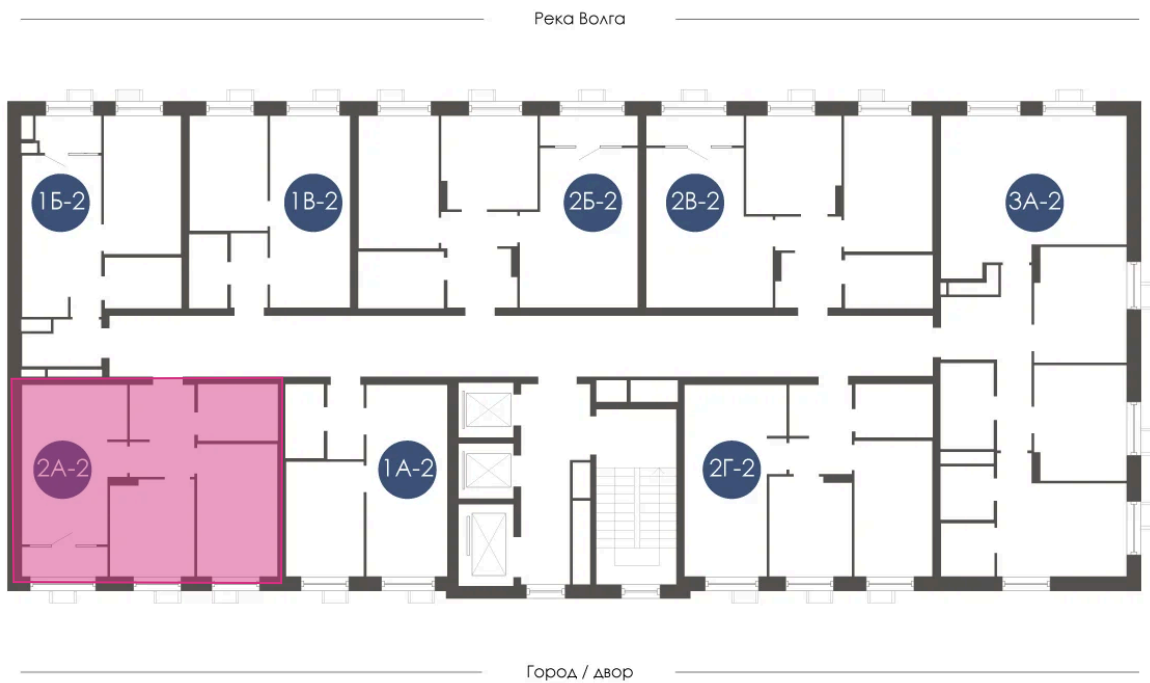

## Цена по запросу

Предчистовая отделка

На придомовую территорию

Корпус	Дом 4	Этаж	13
Секция	2	Сдача	3 кв. 2027

07.06.2026 09:16 (Мск)

Не является публичной офертой, цена может быть скорректирована.  
Информация взята с сайта «atmosfera30.ru».

# На этаже 13

2 КОМНАТНАЯ 52.13 м<sup>2</sup>

07.06.2026 09:16 (Мск)

Не является публичной офертой, цена может быть скорректирована.  
Информация взята с сайта «atmosfera30.ru».

# На генплане Дом 4

2 комнатная 52.13 м<sup>2</sup>

07.06.2026 09:16 (Мск)

Не является публичной офертой, цена может быть скорректирована.  
Информация взята с сайта «atmosfera30.ru».