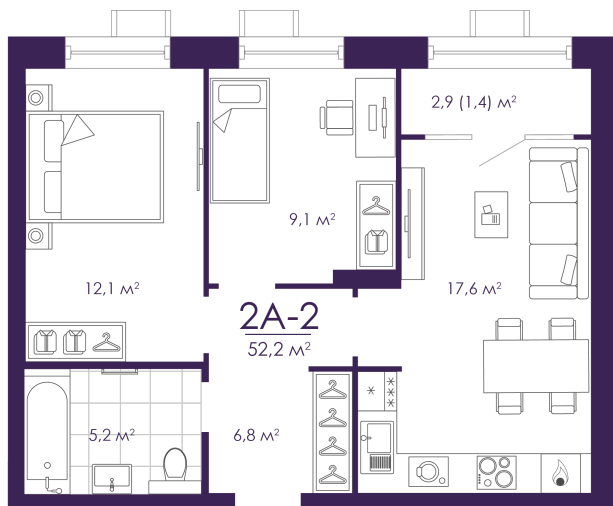

Номер: 288

Отсканируйте QR-код и
смотрите на сайте
atmosfera30.ru

2 КОМНАТНАЯ 52.15 м²

Цена по запросу

Предчистовая отделка

На придомовую территорию

Корпус	Дом 4	Этаж	13
Секция	2	Сдача	3 кв. 2027

27.04.2026 05:16 (Мск)

Не является публичной офертой, цена может быть скорректирована. Информация взята с сайта «atmosfera30.ru»

На этаже 13

2 КОМНАТНАЯ 52.15 м²

27.04.2026 05:16 (Мск)

Не является публичной офертой, цена может быть скорректирована. Информация взята с сайта «atmosfera30.ru»

На генплане Дом 4

2 комнатная 52.15 м²

27.04.2026 05:16 (Мск)

Не является публичной офертой, цена может быть скорректирована. Информация взята с сайта «atmosfera30.ru»