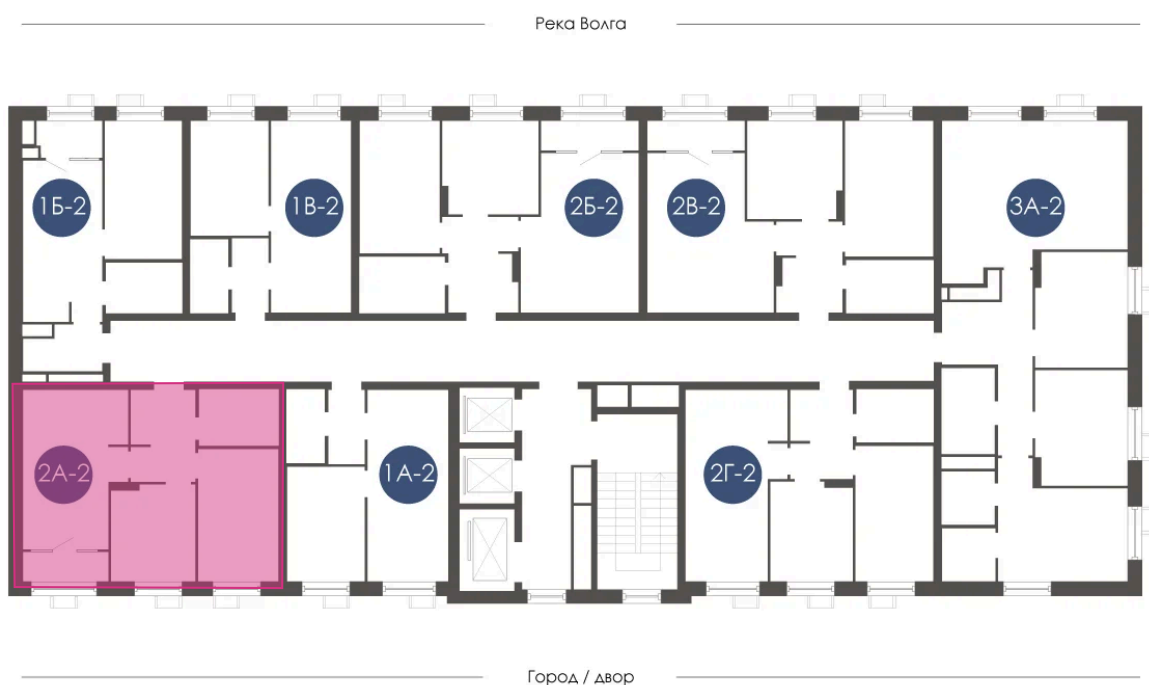

Номер: 256

Отсканируйте QR-код и
смотрите на сайте
atmosfera30.ru

2 КОМНАТНАЯ 52.15 м²

Цена по запросу

Предчистовая отделка

На придомовую территорию

Корпус	Дом 4	Этаж	9
Секция	2	Сдача	3 кв. 2027

06.05.2026 13:08 (Мск)

Не является публичной офертой, цена может быть скорректирована. Информация взята с сайта «atmosfera30.ru»

На этаже 9

2 КОМНАТНАЯ 52.15 м²

06.05.2026 13:08 (Мск)

Не является публичной офертой, цена может быть скорректирована. Информация взята с сайта «atmosfera30.ru»

На генплане Дом 4

2 комнатная 52.15 м²

06.05.2026 13:08 (Мск)

Не является публичной офертой, цена может быть скорректирована. Информация взята с сайта «atmosfera30.ru»