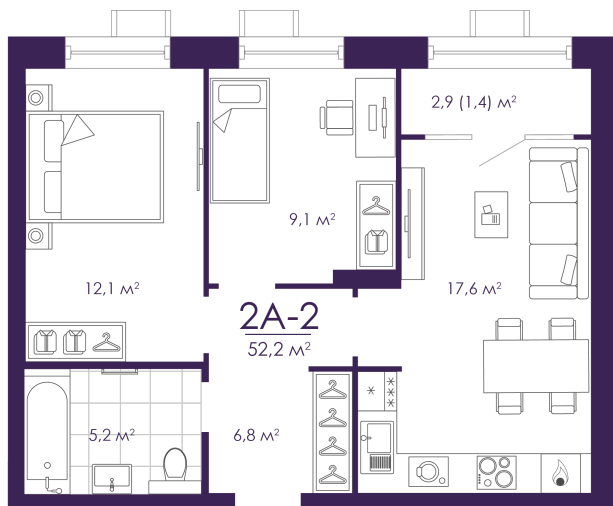

Номер: 256

Отсканируйте QR-код и
смотрите на сайте
atmosfera30.ru

2 КОМНАТНАЯ 52.15 м²

Цена по запросу

Предчистовая отделка

На придомовую территорию

Корпус	Дом 4	Этаж	9
Секция	2	Сдача	3 кв. 2027

16.04.2026 08:50 (Мск)

Не является публичной офертой, цена может быть скорректирована. Информация взята с сайта «atmosfera30.ru»

На этаже 9

2 КОМНАТНАЯ 52.15 м²

16.04.2026 08:50 (Мск)

Не является публичной офертой, цена может быть скорректирована. Информация взята с сайта «atmosfera30.ru»

На генплане Дом 4

2 комнатная 52.15 м²

16.04.2026 08:50 (Мск)

Не является публичной офертой, цена может быть скорректирована. Информация взята с сайта «atmosfera30.ru»