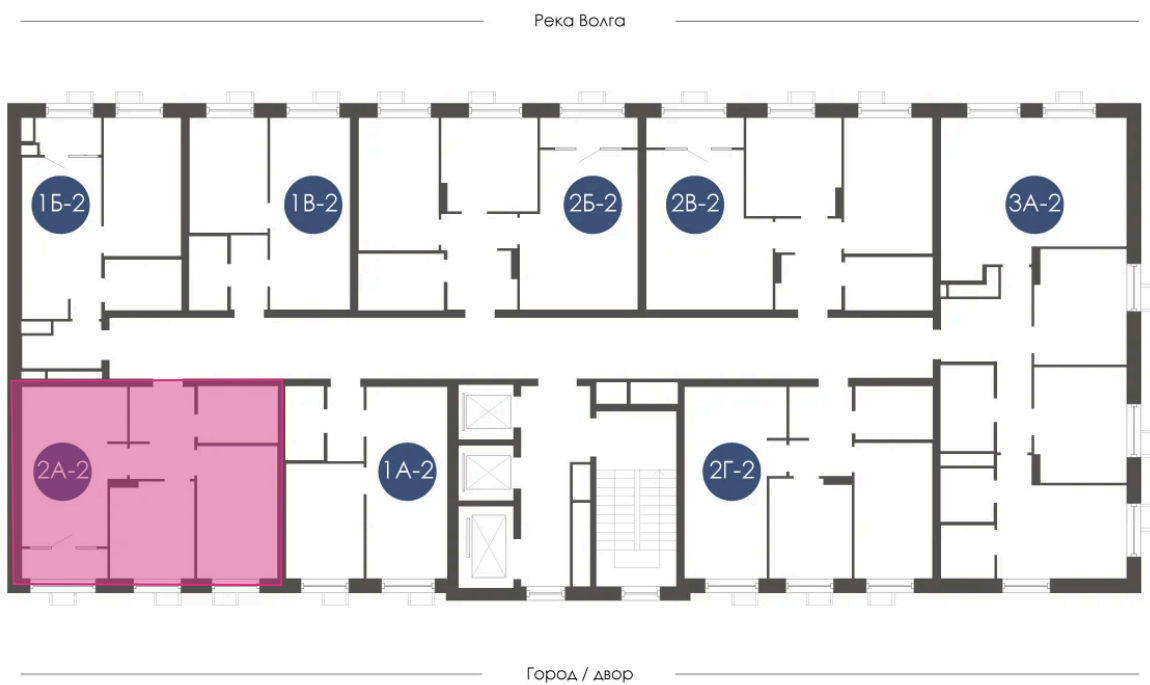

Номер: 256

Отсканируйте QR-код и
смотрите на сайте
atmosfera30.ru

2 КОМНАТНАЯ 52.15 м²

Цена по запросу

Предчистовая отделка

На придомовую территорию

Корпус	Дом 4	Этаж	9
Секция	2	Сдача	3 кв. 2027

16.04.2026 08:50 (Мск)

Не является публичной офертой, цена может быть скорректирована. Информация взята с сайта «atmosfera30.ru»

На этаже 9

2 КОМНАТНАЯ 52.15 м²

16.04.2026 08:50 (Мск)

Не является публичной офертой, цена может быть скорректирована. Информация взята с сайта «atmosfera30.ru»

На генплане Дом 4

2 комнатная 52.15 м²

16.04.2026 08:50 (Мск)

Не является публичной офертой, цена может быть скорректирована. Информация взята с сайта «atmosfera30.ru»