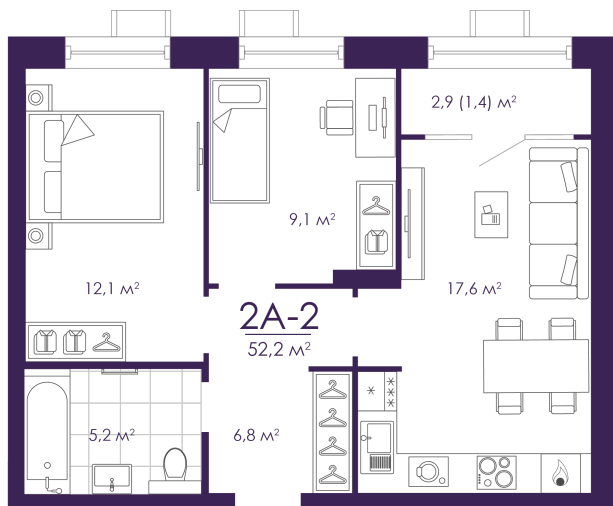

Номер: 256

Отсканируйте QR-код и
смотрите на сайте
atmosfera30.ru

2 КОМНАТНАЯ 52.15 м²

Цена по запросу

Предчистовая отделка

На придомовую территорию

Корпус	Дом 4	Этаж	9
Секция	2	Сдача	3 кв. 2027

06.05.2026 13:08 (Мск)

Не является публичной офертой, цена может быть скорректирована. Информация взята с сайта «atmosfera30.ru»

На этаже 9

2 КОМНАТНАЯ 52.15 м²

06.05.2026 13:08 (Мск)

Не является публичной офертой, цена может быть скорректирована. Информация взята с сайта «atmosfera30.ru»

На генплане Дом 4

2 комнатная 52.15 м²

06.05.2026 13:08 (Мск)

Не является публичной офертой, цена может быть скорректирована. Информация взята с сайта «atmosfera30.ru»