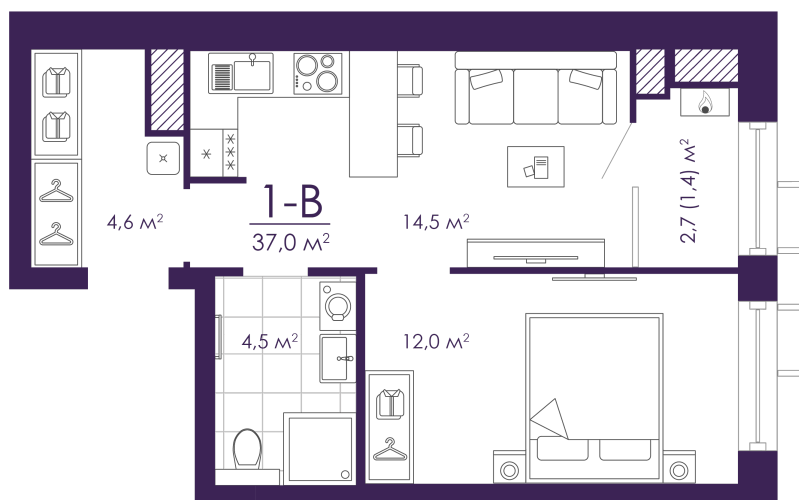

Номер: 188

Отсканируйте QR-код и
смотрите на сайте
atmosfera30.ru

1 комнатная 37.02 м²

Цена по запросу

Предчистовая отделка

На придомовую территорию

Корпус	Дом 4	Этаж	22
Секция	1	Сдача	3 кв. 2027

19.06.2026 00:21 (Мск)

Не является публичной офертой, цена может быть скорректирована.
Информация взята с сайта «atmosfera30.ru».

На этаже 22

1 КОМНАТНАЯ 37.02 м²

19.06.2026 00:21 (Мск)

Не является публичной офертой, цена может быть скорректирована.
Информация взята с сайта «atmosfera30.ru».

На генплане Дом 4

1 КОМНАТНАЯ 37.02 м²

19.06.2026 00:21 (Мск)

Не является публичной офертой, цена может быть скорректирована.
Информация взята с сайта «atmosfera30.ru».