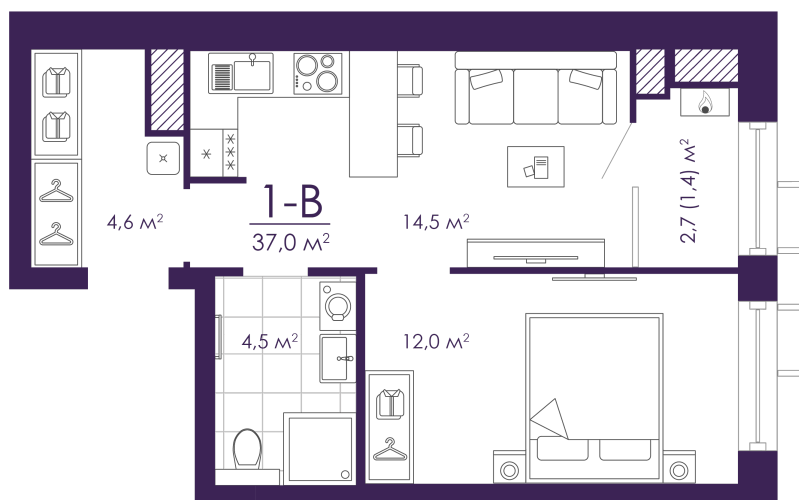

Номер: 188

Отсканируйте QR-код и
смотрите на сайте
atmosfera30.ru

1 комнатная 37.01 м²

Цена по запросу

Предчистовая отделка

На придомовую территорию

Корпус	Дом 4	Этаж	22
Секция	1	Сдача	3 кв. 2027

09.05.2026 07:36 (Мск)

Не является публичной офертой, цена может быть скорректирована. Информация взята с сайта «atmosfera30.ru»

На этаже 22

1 комнатная 37.01 м²

09.05.2026 07:36 (Мск)

Не является публичной офертой, цена может быть скорректирована. Информация взята с сайта «atmosfera30.ru»

На генплане Дом 4

1 комнатная 37.01 м²

09.05.2026 07:36 (Мск)

Не является публичной офертой, цена может быть скорректирована. Информация взята с сайта «atmosfera30.ru»