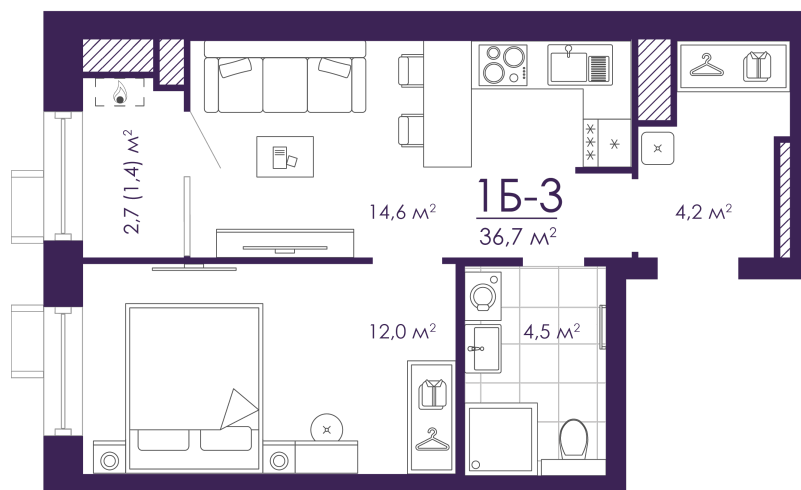

Номер: 417

Отсканируйте QR-код и
смотрите на сайте
atmosfera30.ru

1 КОМНАТНАЯ 36.73 м²

Цена по запросу

Предчистовая отделка

На придомовую территорию

Корпус	Дом 4	Этаж	6
Секция	3	Сдача	3 кв. 2027

05.06.2026 04:43 (Мск)

Не является публичной офертой, цена может быть скорректирована.
Информация взята с сайта «atmosfera30.ru».

На этаже 6

1 КОМНАТНАЯ 36.73 м²

05.06.2026 04:43 (Мск)

Не является публичной офертой, цена может быть скорректирована.
Информация взята с сайта «atmosfera30.ru».

На генплане Дом 4

1 КОМНАТНАЯ 36.73 м²

05.06.2026 04:43 (Мск)

Не является публичной офертой, цена может быть скорректирована.
Информация взята с сайта «atmosfera30.ru».