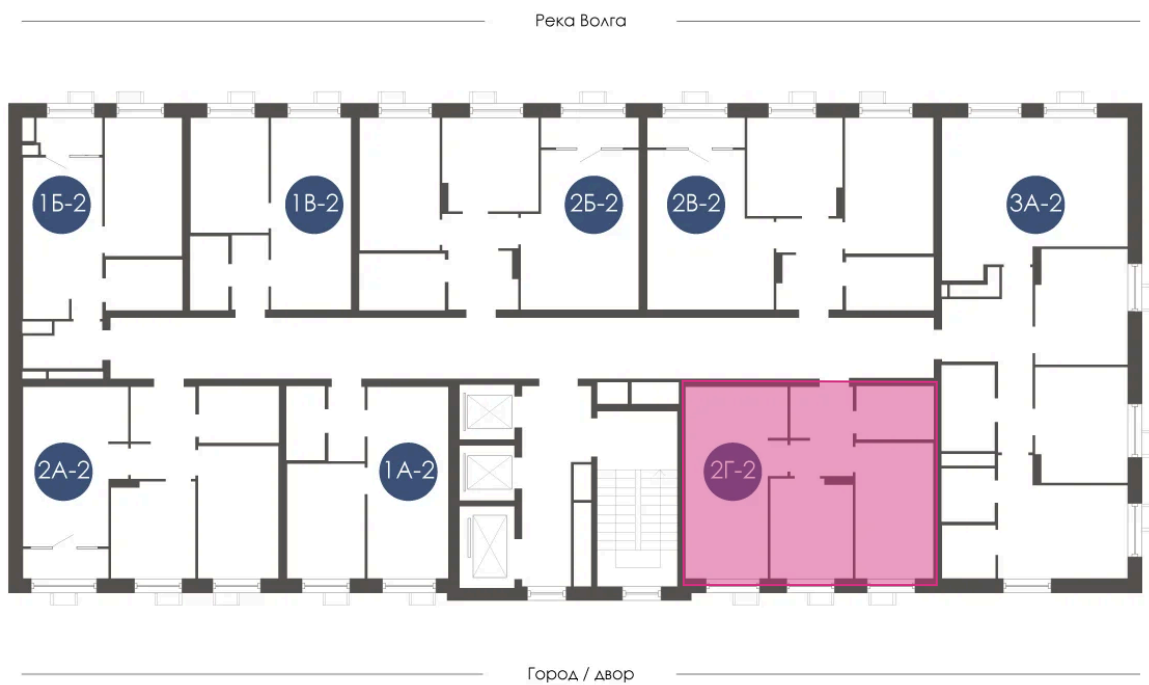

Номер: 238

Отсканируйте QR-код и
смотрите на сайте
atmosfera30.ru

2 КОМНАТНАЯ 52.22 м²

Цена по запросу

Предчистовая отделка

На придомовую территорию

Корпус	Дом 4	Этаж	6
Секция	2	Сдача	3 кв. 2027

27.04.2026 15:08 (Мск)

Не является публичной офертой, цена может быть скорректирована. Информация взята с сайта «atmosfera30.ru»

На этаже 6

2 КОМНАТНАЯ 52.22 м²

27.04.2026 15:08 (Мск)

Не является публичной офертой, цена может быть скорректирована. Информация взята с сайта «atmosfera30.ru»

На генплане Дом 4

2 комнатная 52.22 м²

27.04.2026 15:08 (Мск)

Не является публичной офертой, цена может быть скорректирована. Информация взята с сайта «atmosfera30.ru»