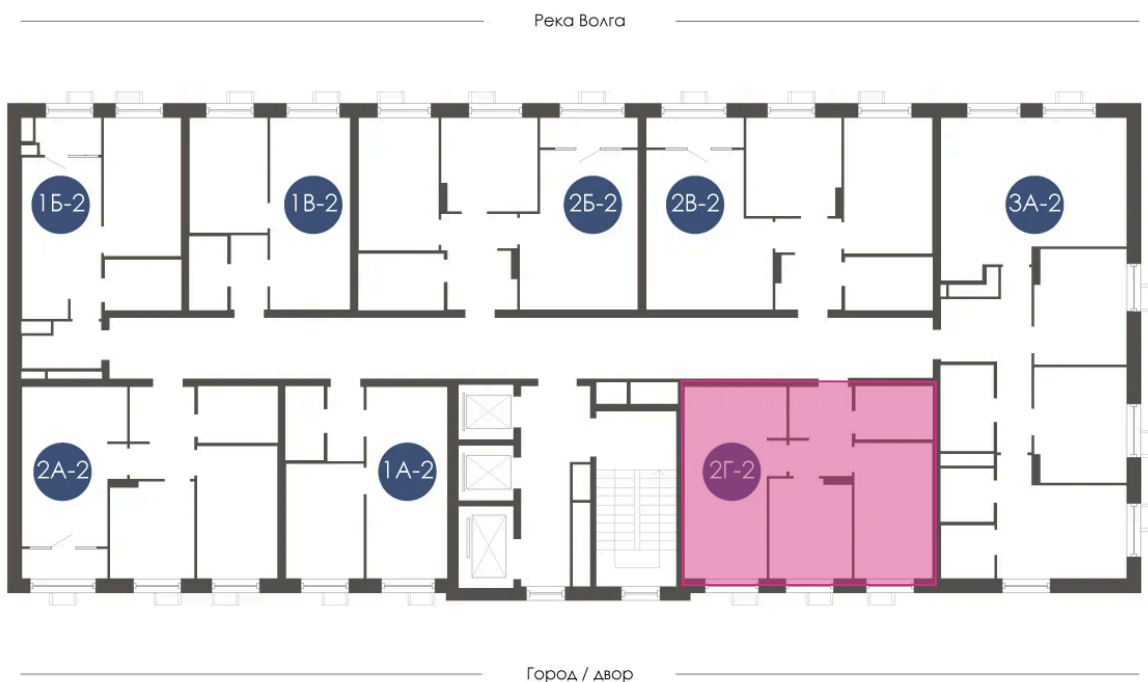

## 2 КОМНАТНАЯ 52.22 м<sup>2</sup>

## Цена по запросу

Предчистовая отделка

На придомовую территорию

Корпус	Дом 4	Этаж	6
Секция	2	Сдача	3 кв. 2027

07.04.2026 11:18 (Мск)

Не является публичной офертой, цена может быть скорректирована. Информация взята с сайта «atmosfera30.ru»

# На этаже 6

2 КОМНАТНАЯ 52.22 м<sup>2</sup>

07.04.2026 11:18 (Мск)

Не является публичной офертой, цена может быть скорректирована. Информация взята с сайта «atmosfera30.ru»

# На генплане Дом 4

2 комнатная 52.22 м<sup>2</sup>

07.04.2026 11:18 (Мск)

Не является публичной офертой, цена может быть скорректирована. Информация взята с сайта «atmosfera30.ru»