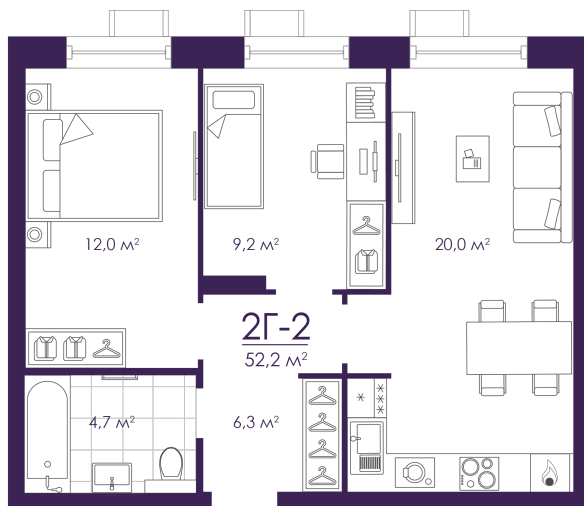

Номер: 238

Отсканируйте QR-код и
смотрите на сайте
atmosfera30.ru

2 КОМНАТНАЯ 52.22 м²

Цена по запросу

Предчистовая отделка

На придомовую территорию

Корпус	Дом 4	Этаж	6
Секция	2	Сдача	3 кв. 2027

27.04.2026 15:08 (Мск)

Не является публичной офертой, цена может быть скорректирована. Информация взята с сайта «atmosfera30.ru»

На этаже 6

2 КОМНАТНАЯ 52.22 м²

27.04.2026 15:08 (Мск)

Не является публичной офертой, цена может быть скорректирована. Информация взята с сайта «atmosfera30.ru»

На генплане Дом 4

2 комнатная 52.22 м²

27.04.2026 15:08 (Мск)

Не является публичной офертой, цена может быть скорректирована. Информация взята с сайта «atmosfera30.ru»