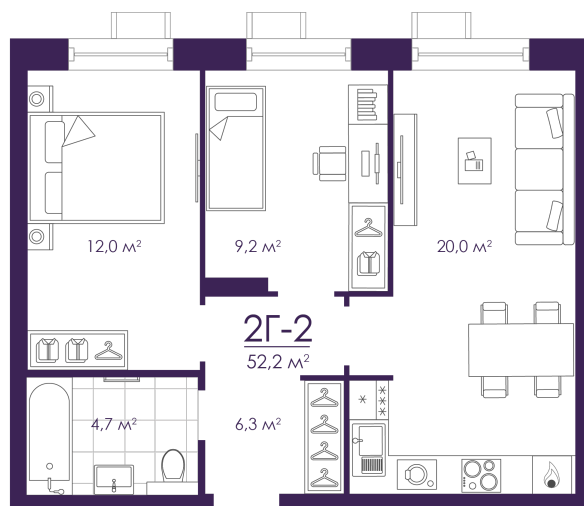

## 2 КОМНАТНАЯ 52.22 м<sup>2</sup>

# На генплане Дом 4

2 комнатная 52.22 м<sup>2</sup>

07.04.2026 11:18 (Мск)

Не является публичной офертой, цена может быть скорректирована. Информация взята с сайта «atmosfera30.ru»