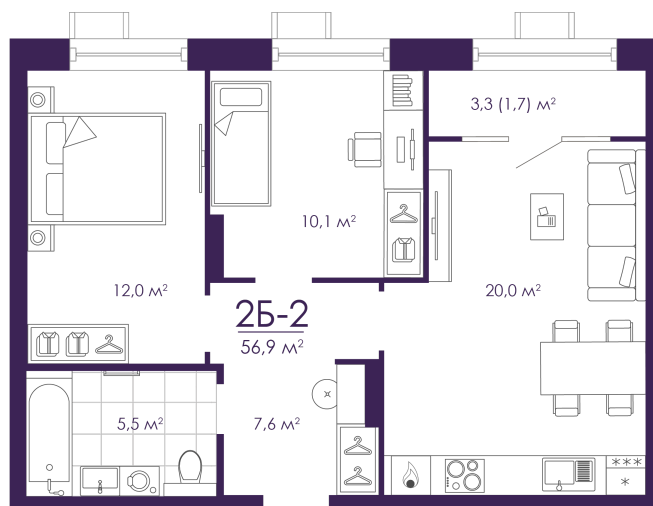

Номер: 259

Отсканируйте QR-код и
смотрите на сайте
atmosfera30.ru

2 КОМНАТНАЯ 56.85 м²

Цена по запросу

Предчистовая отделка

На Волгу

Корпус	Дом 4	Этаж	9
Секция	2	Сдача	3 кв. 2027

10.06.2026 09:33 (Мск)

Не является публичной офертой, цена может быть скорректирована.
Информация взята с сайта «atmosfera30.ru».

На этаже 9

2 КОМНАТНАЯ 56.85 м²

10.06.2026 09:33 (Мск)

Не является публичной офертой, цена может быть скорректирована.
Информация взята с сайта «atmosfera30.ru».

На генплане Дом 4

2 комнатная 56.85 м²

10.06.2026 09:33 (Мск)

Не является публичной офертой, цена может быть скорректирована.
Информация взята с сайта «atmosfera30.ru».