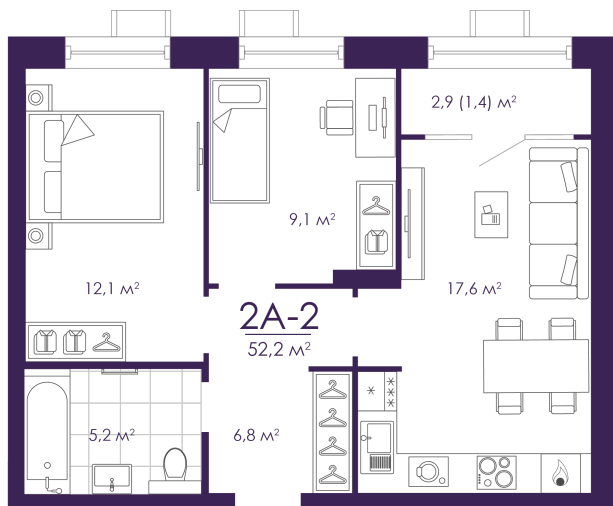

Номер: 272

Отсканируйте QR-код и
смотрите на сайте
atmosfera30.ru

2 КОМНАТНАЯ 52.13 м²

Цена по запросу

Предчистовая отделка

На придомовую территорию

Корпус	Дом 4	Этаж	11
Секция	2	Сдача	3 кв. 2027

12.06.2026 21:56 (Мск)

Не является публичной офертой, цена может быть скорректирована.
Информация взята с сайта «atmosfera30.ru».

На этаже 11

2 КОМНАТНАЯ 52.13 м²

12.06.2026 21:56 (Мск)

Не является публичной офертой, цена может быть скорректирована.
Информация взята с сайта «atmosfera30.ru».

На генплане Дом 4

2 комнатная 52.13 м²

12.06.2026 21:56 (Мск)

Не является публичной офертой, цена может быть скорректирована.
Информация взята с сайта «atmosfera30.ru».