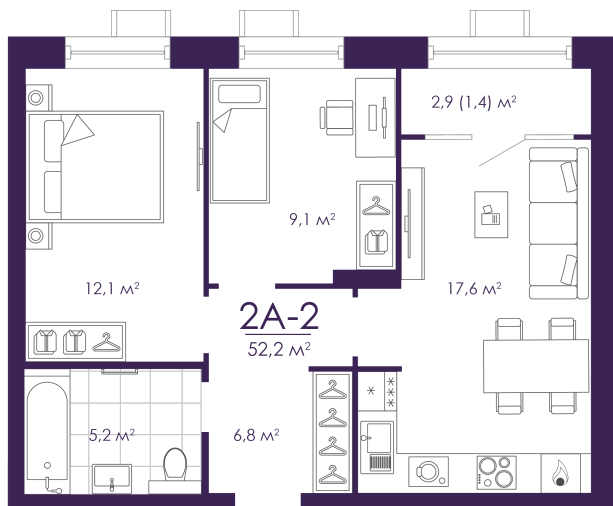

Номер: 272

Отсканируйте QR-код и
смотрите на сайте
atmosfera30.ru

2 КОМНАТНАЯ 52.15 м²

Цена по запросу

Предчистовая отделка

На придомовую территорию

Корпус	Дом 4	Этаж	11
Секция	2	Сдача	3 кв. 2027

13.04.2026 15:42 (Мск)

Не является публичной офертой, цена может быть скорректирована. Информация взята с сайта «atmosfera30.ru»

На этаже 11

2 КОМНАТНАЯ 52.15 м²

13.04.2026 15:42 (Мск)

Не является публичной офертой, цена может быть скорректирована. Информация взята с сайта «atmosfera30.ru»

На генплане Дом 4

2 комнатная 52.15 м²

13.04.2026 15:42 (Мск)

Не является публичной офертой, цена может быть скорректирована. Информация взята с сайта «atmosfera30.ru»