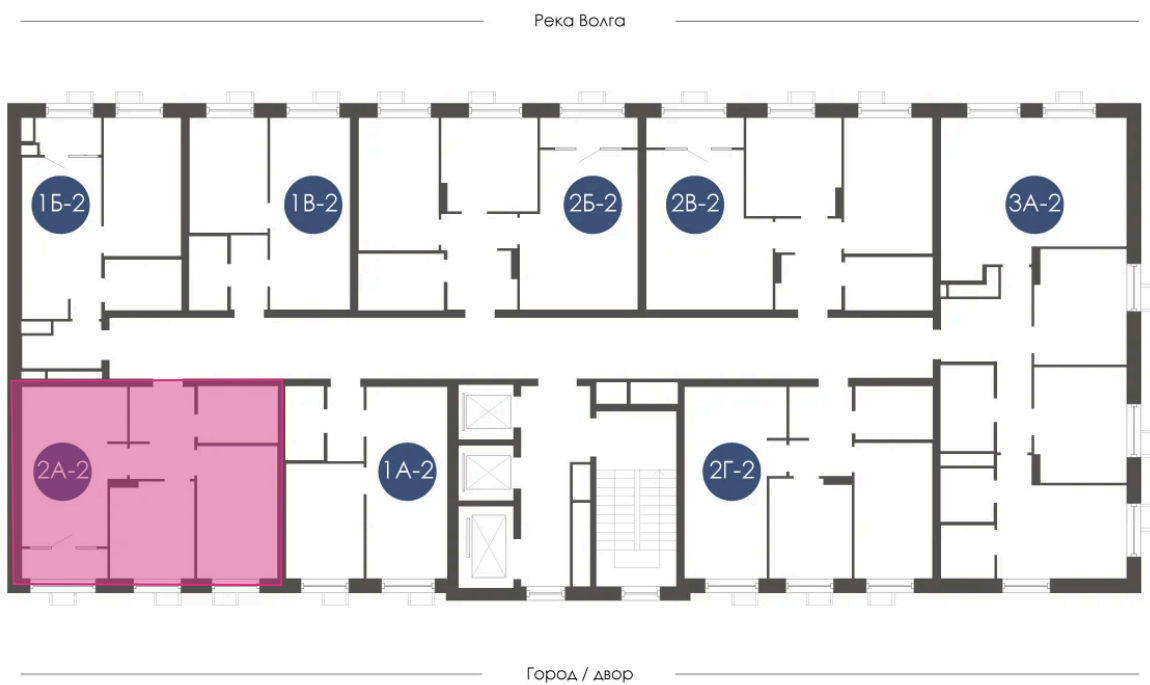

Номер: 272

Отсканируйте QR-код и
смотрите на сайте
atmosfera30.ru

2 КОМНАТНАЯ 52.13 м²

Цена по запросу

Предчистовая отделка

На придомовую территорию

Корпус	Дом 4	Этаж	11
Секция	2	Сдача	3 кв. 2027

12.06.2026 21:56 (Мск)

Не является публичной офертой, цена может быть скорректирована.
Информация взята с сайта «atmosfera30.ru».

На этаже 11

2 КОМНАТНАЯ 52.13 м²

12.06.2026 21:56 (Мск)

Не является публичной офертой, цена может быть скорректирована.
Информация взята с сайта «atmosfera30.ru».

На генплане Дом 4

2 комнатная 52.13 м²

12.06.2026 21:56 (Мск)

Не является публичной офертой, цена может быть скорректирована.
Информация взята с сайта «atmosfera30.ru».