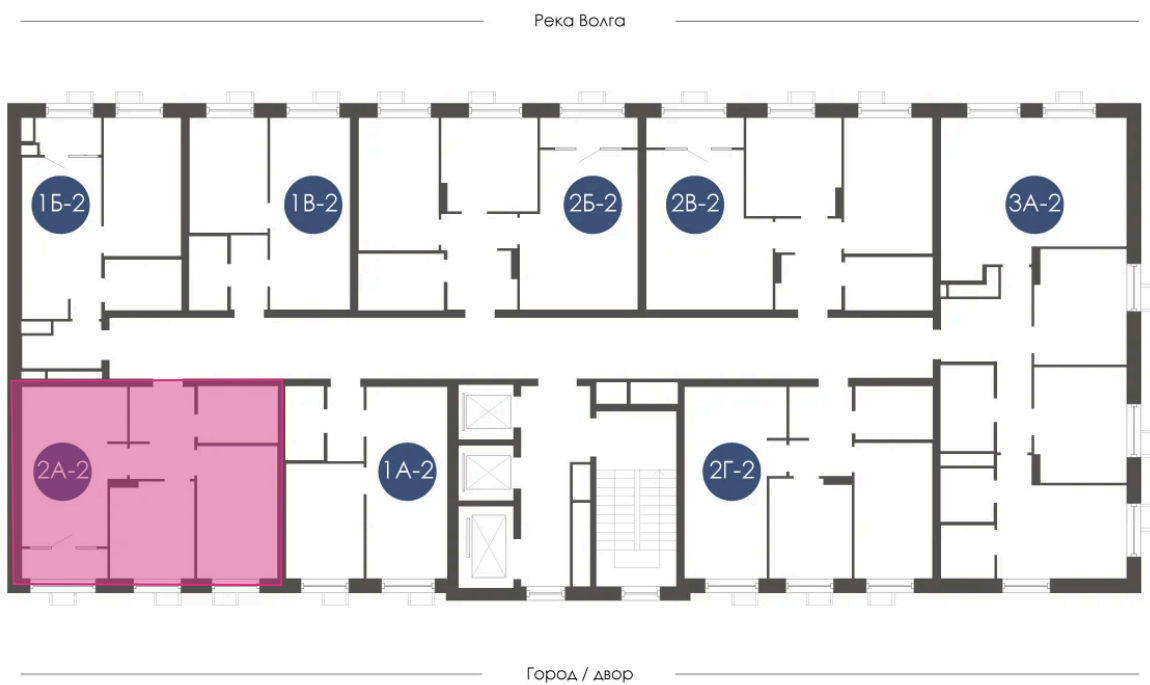

Номер: 272

Отсканируйте QR-код и
смотрите на сайте
atmosfera30.ru

2 КОМНАТНАЯ 52.15 м²

Цена по запросу

Предчистовая отделка

На придомовую территорию

Корпус	Дом 4	Этаж	11
Секция	2	Сдача	3 кв. 2027

13.04.2026 15:42 (Мск)

Не является публичной офертой, цена может быть скорректирована. Информация взята с сайта «atmosfera30.ru»

На этаже 11

2 КОМНАТНАЯ 52.15 м²

13.04.2026 15:42 (Мск)

Не является публичной офертой, цена может быть скорректирована. Информация взята с сайта «atmosfera30.ru»

На генплане Дом 4

2 комнатная 52.15 м²

13.04.2026 15:42 (Мск)

Не является публичной офертой, цена может быть скорректирована. Информация взята с сайта «atmosfera30.ru»