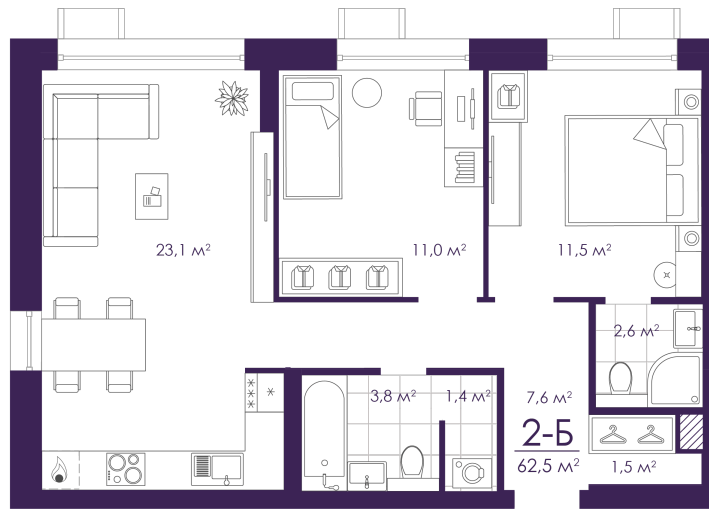

Номер: 45

2 КОМНАТНАЯ 62.5 м²

Отсканируйте QR-код и
смотрите на сайте
atmosfera30.ru

Цена по запросу

Предчистовая отделка

На придомовую территорию

Корпус	Дом 3	Этаж	3
Секция	2	Сдача	2 кв. 2024

16.04.2026 01:58 (Мск)

Не является публичной офертой, цена может быть скорректирована. Информация взята с сайта «atmosfera30.ru»

На этаже 3

2 комнатная 62.5 м²

16.04.2026 01:58 (Мск)

Не является публичной офертой, цена может быть скорректирована. Информация взята с сайта «atmosfera30.ru»

На генплане Дом 3

2 комнатная 62.5 м²

16.04.2026 01:58 (Мск)

Не является публичной офертой, цена может быть скорректирована. Информация взята с сайта «atmosfera30.ru»