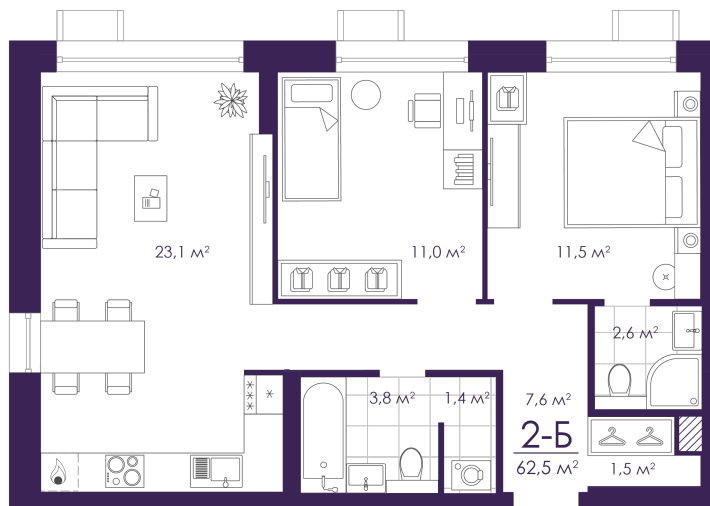

Номер: 45

2 КОМНАТНАЯ 62.5 м²

Отсканируйте QR-код и
смотрите на сайте
atmosfera30.ru

Цена по запросу

Предчистовая отделка

На придомовую территорию

Корпус	Дом 3	Этаж	3
Секция	2	Сдача	Сдан

19.06.2026 12:26 (Мск)

Не является публичной офертой, цена может быть скорректирована.
Информация взята с сайта «atmosfera30.ru».

На этаже 3

2 комнатная 62.5 м²

19.06.2026 12:26 (Мск)

Не является публичной офертой, цена может быть скорректирована.
Информация взята с сайта «atmosfera30.ru».

На генплане Дом 3

2 комнатная 62.5 м²

19.06.2026 12:26 (Мск)

Не является публичной офертой, цена может быть скорректирована.
Информация взята с сайта «atmosfera30.ru».