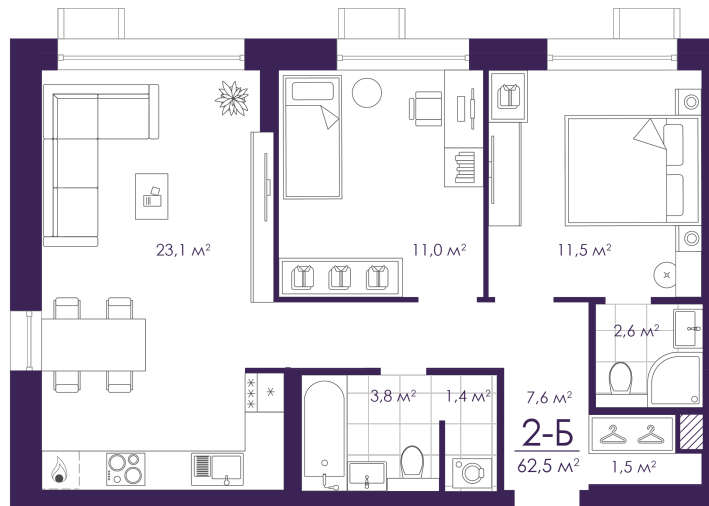

Номер: 45

2 КОМНАТНАЯ 62.5 м²

Отсканируйте QR-код и
смотрите на сайте
atmosfera30.ru

Цена по запросу

Предчистовая отделка

На придомовую территорию

Корпус	Дом 3	Этаж	3
Секция	2	Сдача	2 кв. 2024

26.05.2026 05:36 (Мск)

Не является публичной офертой, цена может быть скорректирована.
Информация взята с сайта «atmosfera30.ru».

На этаже 3

2 комнатная 62.5 м²

26.05.2026 05:36 (Мск)

Не является публичной офертой, цена может быть скорректирована.
Информация взята с сайта «atmosfera30.ru».

На генплане Дом 3

2 комнатная 62.5 м²

26.05.2026 05:36 (Мск)

Не является публичной офертой, цена может быть скорректирована.
Информация взята с сайта «atmosfera30.ru».