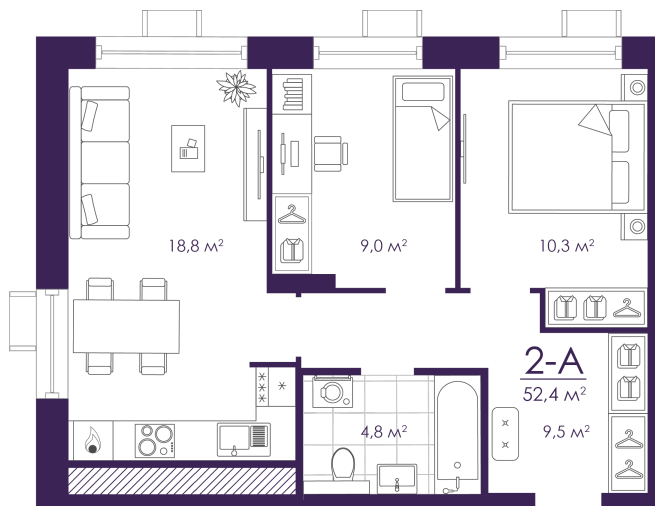

Номер: 120

Отсканируйте QR-код и
смотрите на сайте
atmosfera30.ru

2 КОМНАТНАЯ 52.45 м²

Цена по запросу

Предчистовая отделка

На Волгу/старый мост/придомовую территорию

Корпус	Дом 4	Этаж	15
Секция	1	Сдача	3 кв. 2027

04.04.2026 12:05 (Мск)

Не является публичной офертой, цена может быть скорректирована. Информация взята с сайта «atmosfera30.ru»

На этаже 15

2 КОМНАТНАЯ 52.45 м²

04.04.2026 12:05 (Мск)

Не является публичной офертой, цена может быть скорректирована. Информация взята с сайта «atmosfera30.ru»

На генплане Дом 4

2 комнатная 52.45 м²

04.04.2026 12:05 (Мск)

Не является публичной офертой, цена может быть скорректирована. Информация взята с сайта «atmosfera30.ru»