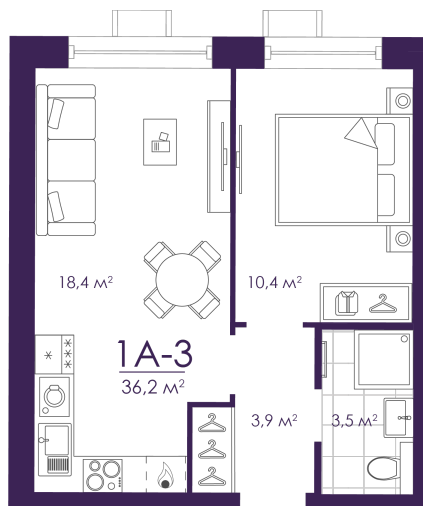

Номер: 380

Отсканируйте QR-код и
смотрите на сайте
atmosfera30.ru

1 КОМНАТНАЯ 36.17 м²

Цена по запросу

Предчистовая отделка

На придомовую территорию

Корпус	Дом 4	Этаж	2
Секция	3	Сдача	3 кв. 2027

21.05.2026 00:04 (Мск)

Не является публичной офертой, цена может быть скорректирована.
Информация взята с сайта «atmosfera30.ru».

На этаже 2

1 КОМНАТНАЯ 36.17 м²

21.05.2026 00:04 (Мск)

Не является публичной офертой, цена может быть скорректирована.
Информация взята с сайта «atmosfera30.ru».

На генплане Дом 4

1 комнатная 36.17 м²

21.05.2026 00:04 (Мск)

Не является публичной офертой, цена может быть скорректирована.
Информация взята с сайта «atmosfera30.ru».