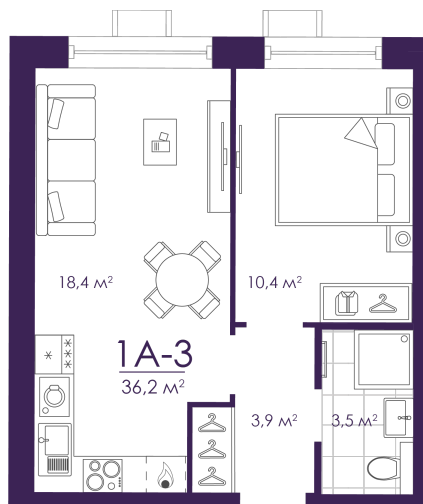

Номер: 380

Отсканируйте QR-код и
смотрите на сайте
atmosfera30.ru

1 КОМНАТНАЯ 36.2 м²

Цена по запросу

Предчистовая отделка

На придомовую территорию

Корпус	Дом 4	Этаж	2
Секция	3	Сдача	3 кв. 2027

09.04.2026 17:01 (Мск)

Не является публичной офертой, цена может быть скорректирована. Информация взята с сайта «atmosfera30.ru»

На этаже 2

1 комнатная 36.2 м²

09.04.2026 17:01 (Мск)

Не является публичной офертой, цена может быть скорректирована. Информация взята с сайта «atmosfera30.ru»

На генплане Дом 4

1 комнатная 36.2 м²

09.04.2026 17:01 (Мск)

Не является публичной офертой, цена может быть скорректирована. Информация взята с сайта «atmosfera30.ru»