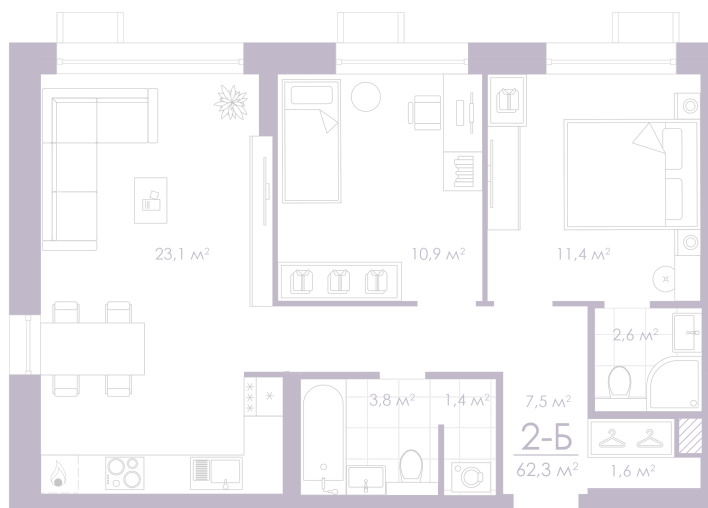

Номер: 89

2 КОМНАТНАЯ 62.3 м²

Отсканируйте QR-код и
смотрите на сайте
atmosfera30.ru

Цена по запросу

Предчистовая отделка

На придомовую территорию

Гардеробная

Корпус	Дом 3	Этаж	5
Секция	2	Сдача	Сдан

27.06.2026 13:20 (Мск)

Не является публичной офертой, цена может быть скорректирована.
Информация взята с сайта «atmosfera30.ru».

На этаже 5

2 комнатная 62.3 м²

27.06.2026 13:20 (Мск)

Не является публичной офертой, цена может быть скорректирована.
Информация взята с сайта «atmosfera30.ru».