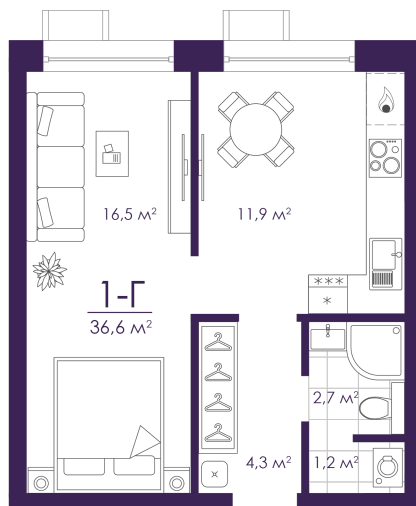

Номер: 416

Отсканируйте QR-код и
смотрите на сайте
atmosfera30.ru

1 КОМНАТНАЯ 36.6 м²

Цена по запросу

Корпус	Дом 3	Этаж	20
Секция	1	Сдача	2 кв. 2024

03.04.2025 21:46 (Мск)

Не является публичной офертой, цена может быть скорректирована. Информация взята с сайта «atmosfera30.ru»

На этаже 20

1 комнатная 36.6 м²

03.04.2025 21:46 (Мск)

Не является публичной офертой, цена может быть скорректирована. Информация взята с сайта «atmosfera30.ru»

На генплане Дом 3

1 комнатная 36.6 м²

03.04.2025 21:46 (Мск)