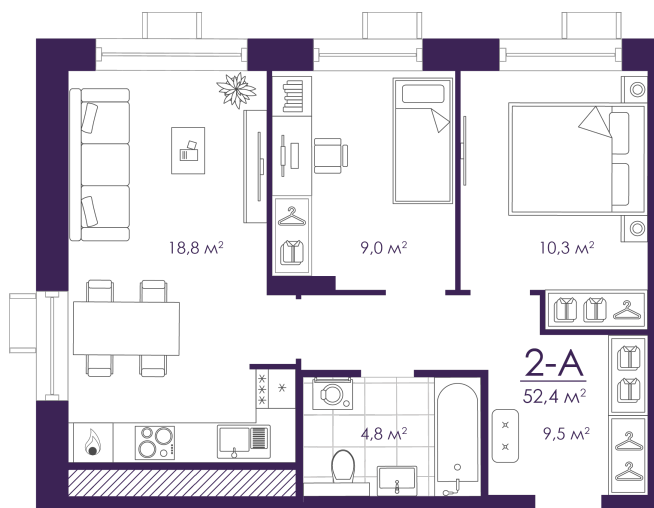

Номер: 21

2 КОМНАТНАЯ 52.45 м²

Отсканируйте QR-код и
смотрите на сайте
atmosfera30.ru

Цена по запросу

Предчистовая отделка

На Волгу/старый мост/придомовую территорию

Корпус	Дом 4	Этаж	4
Секция	1	Сдача	3 кв. 2027

05.04.2026 11:46 (Мск)

Не является публичной офертой, цена может быть скорректирована. Информация взята с сайта «atmosfera30.ru»

На этаже 4

2 КОМНАТНАЯ 52.45 м²

05.04.2026 11:46 (Мск)

Не является публичной офертой, цена может быть скорректирована. Информация взята с сайта «atmosfera30.ru»

На генплане Дом 4

2 комнатная 52.45 м²

05.04.2026 11:46 (Мск)

Не является публичной офертой, цена может быть скорректирована. Информация взята с сайта «atmosfera30.ru»