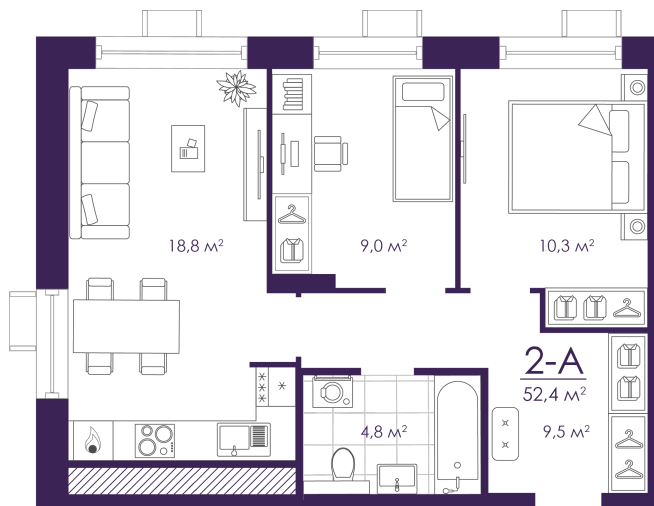

Номер: 21

2 КОМНАТНАЯ 52.43 м²

Отсканируйте QR-код и
смотрите на сайте
atmosfera30.ru

Цена по запросу

Предчистовая отделка

На Волгу/старый мост/придомовую территорию

Корпус	Дом 4	Этаж	4
Секция	1	Сдача	3 кв. 2027

04.06.2026 15:17 (Мск)

Не является публичной офертой, цена может быть скорректирована.
Информация взята с сайта «atmosfera30.ru».

На этаже 4

2 КОМНАТНАЯ 52.43 м²

04.06.2026 15:17 (Мск)

Не является публичной офертой, цена может быть скорректирована.
Информация взята с сайта «atmosfera30.ru».

На генплане Дом 4

2 комнатная 52.43 м²

04.06.2026 15:17 (Мск)

Не является публичной офертой, цена может быть скорректирована.
Информация взята с сайта «atmosfera30.ru».