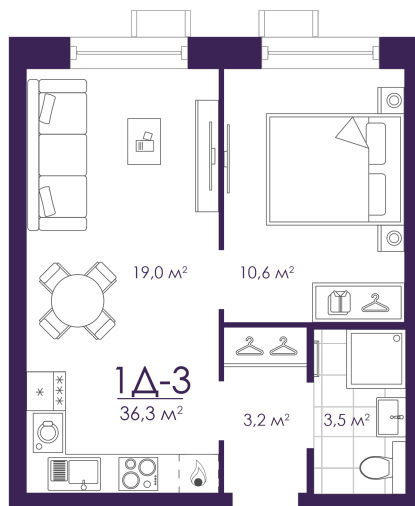

Номер: 493

Отсканируйте QR-код и
смотрите на сайте
atmosfera30.ru

1 КОМНАТНАЯ 36.24 м²

Цена по запросу

Предчистовая отделка

На придомовую территорию

Корпус	Дом 4	Этаж	14
Секция	3	Сдача	3 кв. 2027

04.06.2026 15:24 (Мск)

Не является публичной офертой, цена может быть скорректирована.
Информация взята с сайта «atmosfera30.ru».

На этаже 14

1 КОМНАТНАЯ 36.24 м²

04.06.2026 15:24 (Мск)

Не является публичной офертой, цена может быть скорректирована.
Информация взята с сайта «atmosfera30.ru».

На генплане Дом 4

1 КОМНАТНАЯ 36.24 м²

04.06.2026 15:24 (Мск)

Не является публичной офертой, цена может быть скорректирована.
Информация взята с сайта «atmosfera30.ru».