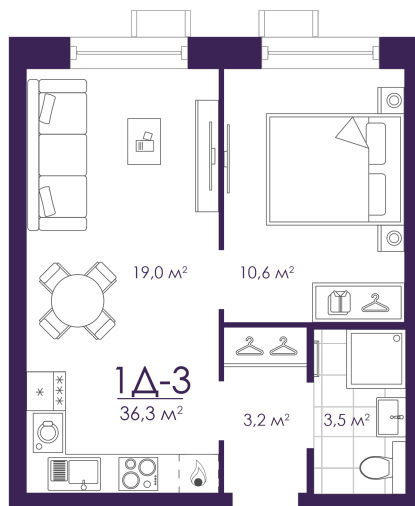

Номер: 493

Отсканируйте QR-код и
смотрите на сайте
atmosfera30.ru

1 КОМНАТНАЯ 36.24 м²

Цена по запросу

Предчистовая отделка

На придомовую территорию

Корпус	Дом 4	Этаж	14
Секция	3	Сдача	3 кв. 2027

15.06.2026 11:36 (Мск)

Не является публичной офертой, цена может быть скорректирована.
Информация взята с сайта «atmosfera30.ru».

На этаже 14

1 КОМНАТНАЯ 36.24 м²

15.06.2026 11:36 (Мск)

Не является публичной офертой, цена может быть скорректирована.
Информация взята с сайта «atmosfera30.ru».

На генплане Дом 4

1 КОМНАТНАЯ 36.24 м²

15.06.2026 11:36 (Мск)

Не является публичной офертой, цена может быть скорректирована.
Информация взята с сайта «atmosfera30.ru».