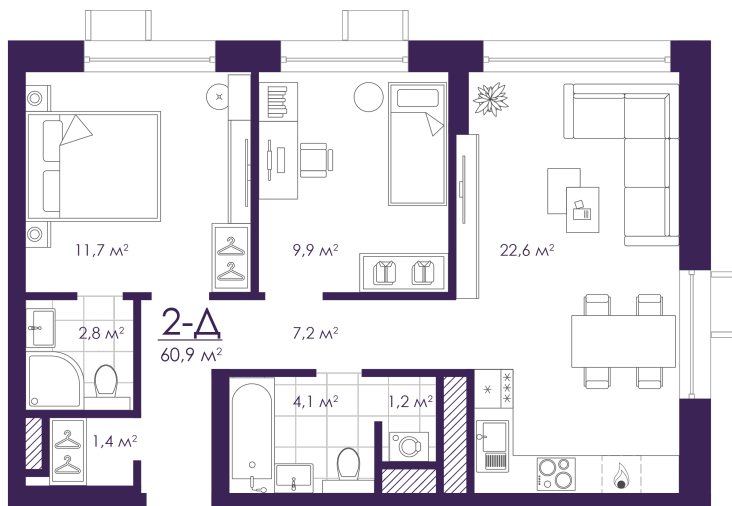

## 2 КОМНАТНАЯ 60.9 м<sup>2</sup>

Отсканируйте QR-код и  
смотрите на сайте  
atmosfera30.ru

## Цена по запросу

Предчистовая отделка

На придомовую территорию

Корпус	Дом 3	Этаж	20
Секция	3	Сдача	Сдан

12.06.2026 21:51 (Мск)

Не является публичной офертой, цена может быть скорректирована.  
Информация взята с сайта «atmosfera30.ru».