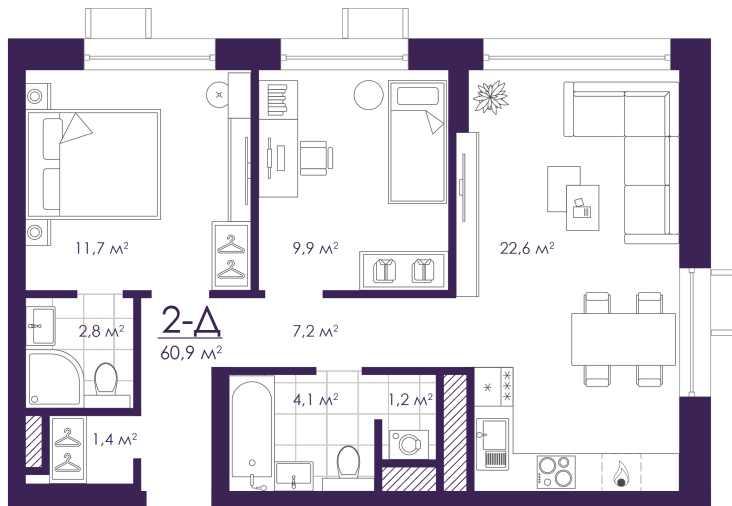

Номер: 424

2 КОМНАТНАЯ 60.9 м²

Отсканируйте QR-код и
смотрите на сайте
atmosfera30.ru

Цена по запросу

Предчистовая отделка

На придомовую территорию

Корпус	Дом 3	Этаж	20
Секция	3	Сдача	2 кв. 2024

04.04.2026 19:32 (Мск)

Не является публичной офертой, цена может быть скорректирована. Информация взята с сайта «atmosfera30.ru»

На этаже 20

2 комнатная 60.9 м²

04.04.2026 19:32 (Мск)

Не является публичной офертой, цена может быть скорректирована. Информация взята с сайта «atmosfera30.ru»

На генплане Дом 3

2 комнатная 60.9 м²

04.04.2026 19:32 (Мск)

Не является публичной офертой, цена может быть скорректирована. Информация взята с сайта «atmosfera30.ru»