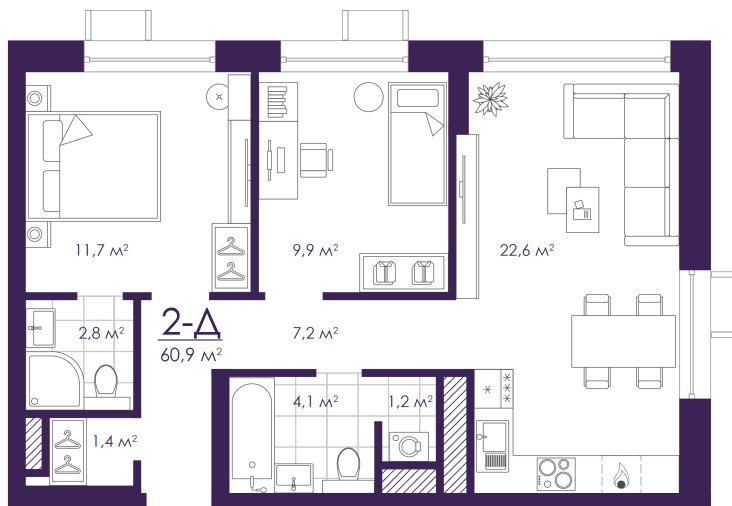

# 2 КОМНАТНАЯ 60.9 м<sup>2</sup>

Отсканируйте QR-код и  
смотрите на сайте  
atmosfera30.ru

## Цена по запросу

Предчистовая отделка

На придомовую территорию

Корпус	Дом 3	Этаж	20
Секция	3	Сдача	2 кв. 2024

24.04.2026 23:09 (Мск)

Не является публичной офертой, цена может быть скорректирована. Информация взята с сайта «atmosfera30.ru»

# На этаже 20

2 комнатная 60.9 м<sup>2</sup>

24.04.2026 23:09 (Мск)

Не является публичной офертой, цена может быть скорректирована. Информация взята с сайта «atmosfera30.ru»