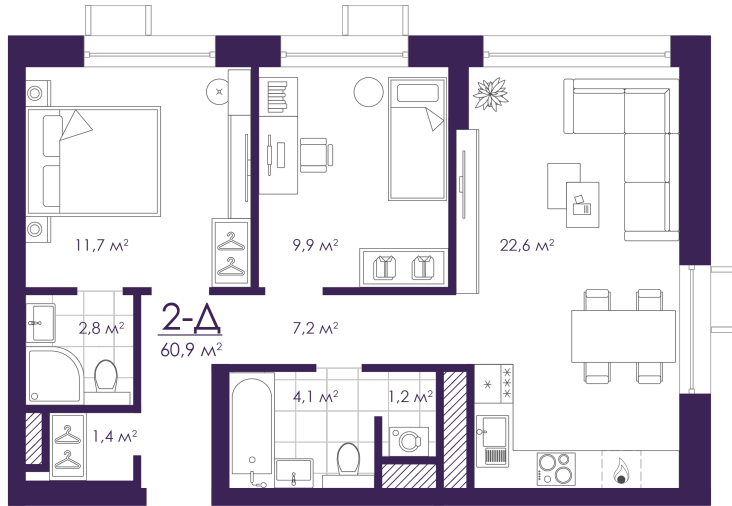

Номер: 424

2 КОМНАТНАЯ 60.9 м²

Отсканируйте QR-код и
смотрите на сайте
atmosfera30.ru

Цена по запросу

Предчистовая отделка

На придомовую территорию

Корпус	Дом 3	Этаж	20
Секция	3	Сдача	2 кв. 2024

10.03.2026 22:23 (Мск)

Не является публичной офертой, цена может быть скорректирована. Информация взята с сайта «atmosfera30.ru»

На этаже 20

2 комнатная 60.9 м²

10.03.2026 22:23 (Мск)

Не является публичной офертой, цена может быть скорректирована. Информация взята с сайта «atmosfera30.ru»

На генплане Дом 3

2 комнатная 60.9 м²

10.03.2026 22:23 (Мск)

Не является публичной офертой, цена может быть скорректирована. Информация взята с сайта «atmosfera30.ru»