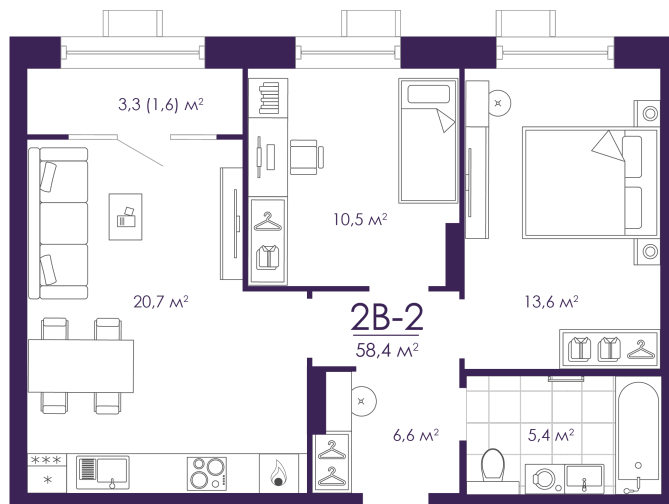

Номер: 236

Отсканируйте QR-код и
смотрите на сайте
atmosfera30.ru

2 КОМНАТНАЯ 58.37 м²

Цена по запросу

Корпус	Дом 4	Этаж	6
Секция	2	Сдача	3 кв. 2027

04.04.2025 14:51 (Мск)

Не является публичной офертой, цена может быть скорректирована. Информация взята с сайта «atmosfera30.ru»

На этаже 6

2 КОМНАТНАЯ 58.37 м²

04.04.2025 14:51 (Мск)

Не является публичной офертой, цена может быть скорректирована. Информация взята с сайта «atmosfera30.ru»

На генплане Дом 4

2 комнатная 58.37 м²

04.04.2025 14:51 (Мск)