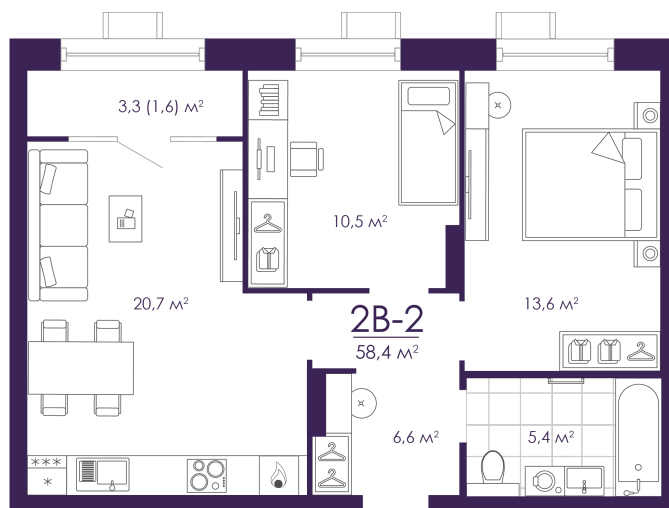

Номер: 236

Отсканируйте QR-код и
смотрите на сайте
atmosfera30.ru

2 КОМНАТНАЯ 58.37 м²

Цена по запросу

Предчистовая отделка

На Волгу

Корпус	Дом 4	Этаж	6
Секция	2	Сдача	3 кв. 2027

06.04.2026 12:57 (Мск)

Не является публичной офертой, цена может быть скорректирована. Информация взята с сайта «atmosfera30.ru»

На этаже 6

2 КОМНАТНАЯ 58.37 м²

06.04.2026 12:57 (Мск)

Не является публичной офертой, цена может быть скорректирована. Информация взята с сайта «atmosfera30.ru»

На генплане Дом 4

2 комнатная 58.37 м²

06.04.2026 12:57 (Мск)

Не является публичной офертой, цена может быть скорректирована. Информация взята с сайта «atmosfera30.ru»