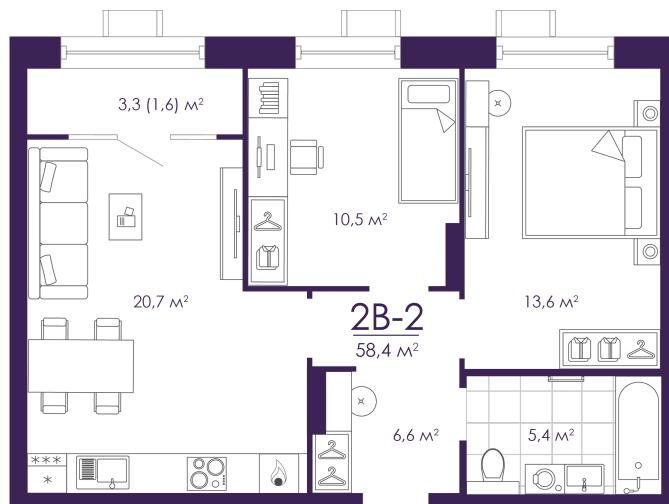

Номер: 236

Отсканируйте QR-код и
смотрите на сайте
atmosfera30.ru

2 КОМНАТНАЯ 58.37 м²

Цена по запросу

Корпус	Дом 4	Этаж	6
Секция	2	Сдача	3 кв. 2027

24.02.2025 00:05 (Мск)

Не является публичной офертой, цена может быть скорректирована. Информация взята с сайта «atmosfera30.ru»

На этаже 6

2 КОМНАТНАЯ 58.37 м²

24.02.2025 00:05 (Мск)

Не является публичной офертой, цена может быть скорректирована. Информация взята с сайта «atmosfera30.ru»

На генплане Дом 4

2 комнатная 58.37 м²

24.02.2025 00:05 (Мск)