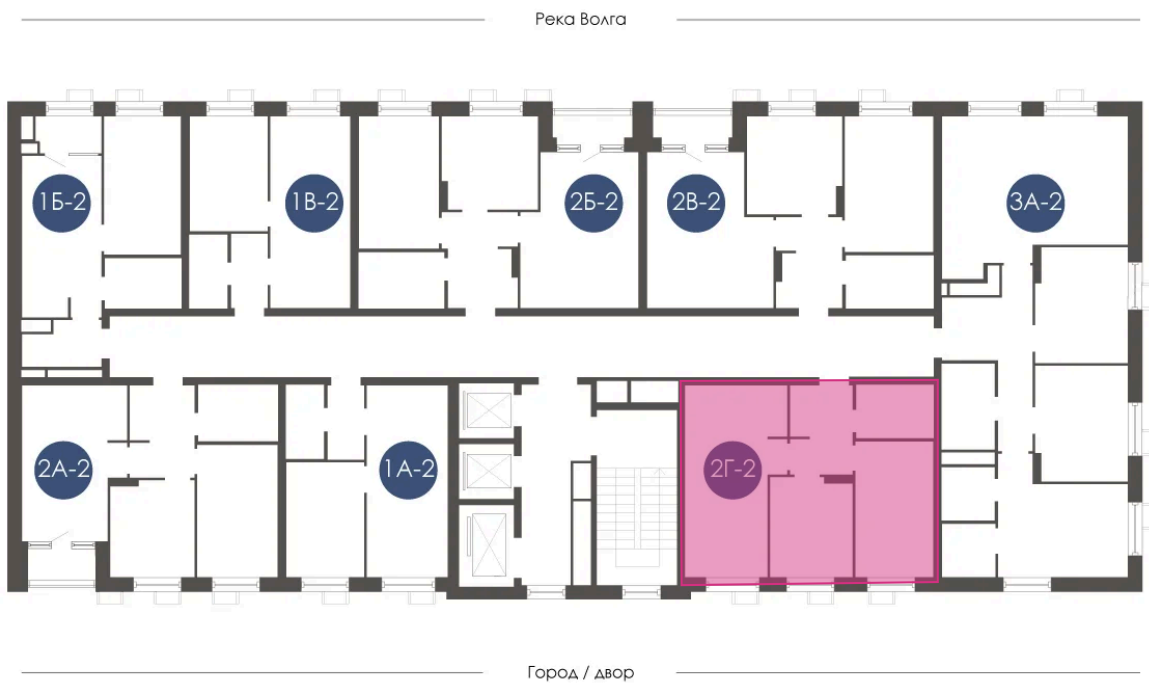

Номер: 214

Отсканируйте QR-код и
смотрите на сайте
atmosfera30.ru

2 КОМНАТНАЯ 52.22 м²

Цена по запросу

Предчистовая отделка

На придомовую территорию

Корпус	Дом 4	Этаж	3
Секция	2	Сдача	3 кв. 2027

06.04.2026 12:42 (Мск)

Не является публичной офертой, цена может быть скорректирована. Информация взята с сайта «atmosfera30.ru»

На этаже 3

2 КОМНАТНАЯ 52.22 м²

06.04.2026 12:42 (Мск)

Не является публичной офертой, цена может быть скорректирована. Информация взята с сайта «atmosfera30.ru»

На генплане Дом 4

2 комнатная 52.22 м²

06.04.2026 12:42 (Мск)

Не является публичной офертой, цена может быть скорректирована. Информация взята с сайта «atmosfera30.ru»