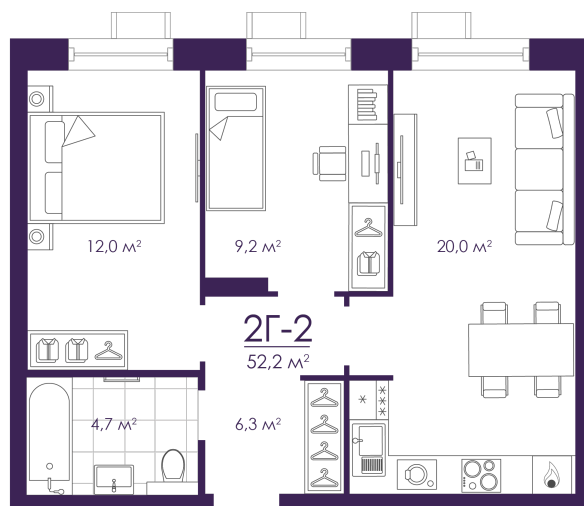

Номер: 214

Отсканируйте QR-код и
смотрите на сайте
atmosfera30.ru

2 КОМНАТНАЯ 52.22 м²

Цена по запросу

Предчистовая отделка

На придомовую территорию

Корпус	Дом 4	Этаж	3
Секция	2	Сдача	3 кв. 2027

26.04.2026 19:33 (Мск)

Не является публичной офертой, цена может быть скорректирована. Информация взята с сайта «atmosfera30.ru»

На этаже 3

2 КОМНАТНАЯ 52.22 м²

26.04.2026 19:33 (Мск)

Не является публичной офертой, цена может быть скорректирована. Информация взята с сайта «atmosfera30.ru»

На генплане Дом 4

2 комнатная 52.22 м²

26.04.2026 19:33 (Мск)

Не является публичной офертой, цена может быть скорректирована. Информация взята с сайта «atmosfera30.ru»