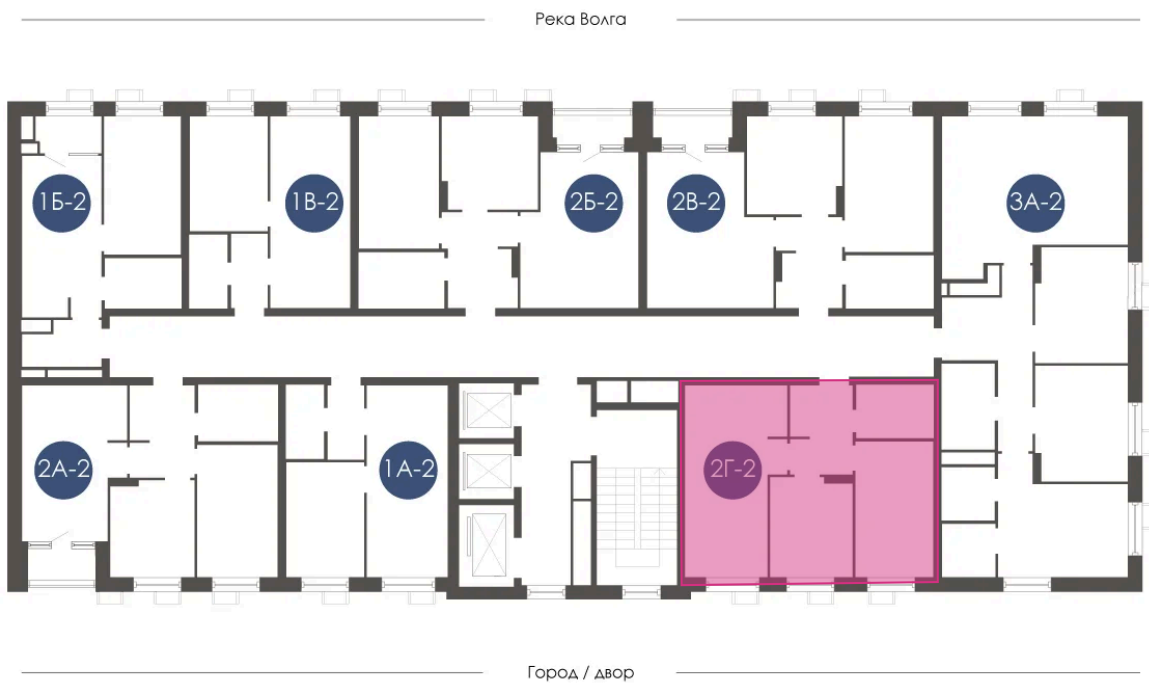

Номер: 214

Отсканируйте QR-код и
смотрите на сайте
atmosfera30.ru

2 КОМНАТНАЯ 52.22 м²

Цена по запросу

Предчистовая отделка

На придомовую территорию

Корпус	Дом 4	Этаж	3
Секция	2	Сдача	3 кв. 2027

26.04.2026 19:33 (Мск)

Не является публичной офертой, цена может быть скорректирована. Информация взята с сайта «atmosfera30.ru»

На этаже 3

2 КОМНАТНАЯ 52.22 м²

26.04.2026 19:33 (Мск)

Не является публичной офертой, цена может быть скорректирована. Информация взята с сайта «atmosfera30.ru»

На генплане Дом 4

2 комнатная 52.22 м²

26.04.2026 19:33 (Мск)

Не является публичной офертой, цена может быть скорректирована. Информация взята с сайта «atmosfera30.ru»