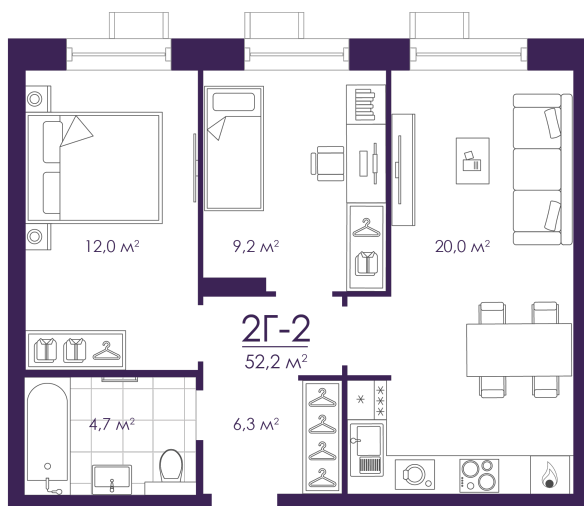

Номер: 214

Отсканируйте QR-код и
смотрите на сайте
atmosfera30.ru

2 КОМНАТНАЯ 52.22 м²

Цена по запросу

Предчистовая отделка

На придомовую территорию

Корпус	Дом 4	Этаж	3
Секция	2	Сдача	3 кв. 2027

06.04.2026 12:42 (Мск)

Не является публичной офертой, цена может быть скорректирована. Информация взята с сайта «atmosfera30.ru»

На этаже 3

2 КОМНАТНАЯ 52.22 м²

06.04.2026 12:42 (Мск)

Не является публичной офертой, цена может быть скорректирована. Информация взята с сайта «atmosfera30.ru»

На генплане Дом 4

2 комнатная 52.22 м²

06.04.2026 12:42 (Мск)

Не является публичной офертой, цена может быть скорректирована. Информация взята с сайта «atmosfera30.ru»