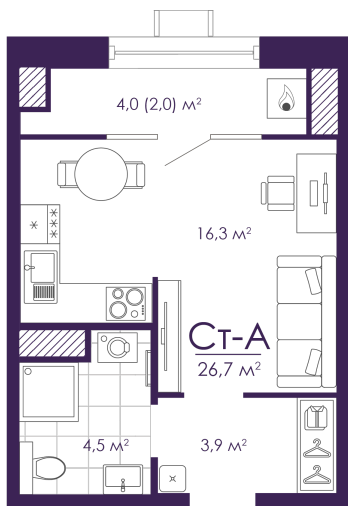

# Студия 26.67 м<sup>2</sup>

Отсканируйте QR-код и  
смотрите на сайте  
atmosfera30.ru