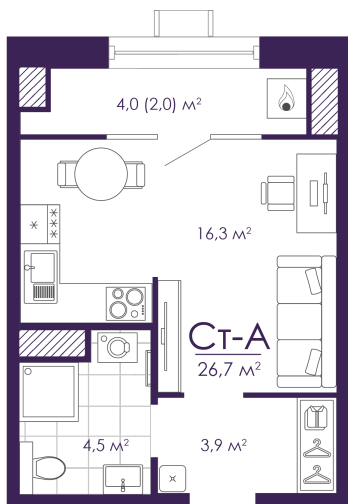

Номер: 100

Студия 26.67 м²

Отсканируйте QR-код и
смотрите на сайте
atmosfera30.ru

Цена по запросу

Корпус	Дом 4	Этаж	13
Секция	1	Сдача	3 кв. 2027

03.04.2025 22:08 (Мск)

Не является публичной офертой, цена может быть скорректирована. Информация взята с сайта «atmosfera30.ru»

На этаже 13

Студия 26.67 м²

03.04.2025 22:08 (Мск)

Не является публичной офертой, цена может быть скорректирована. Информация взята с сайта «atmosfera30.ru»

На генплане Дом 4

Студия 26.67 м²

03.04.2025 22:08 (Мск)