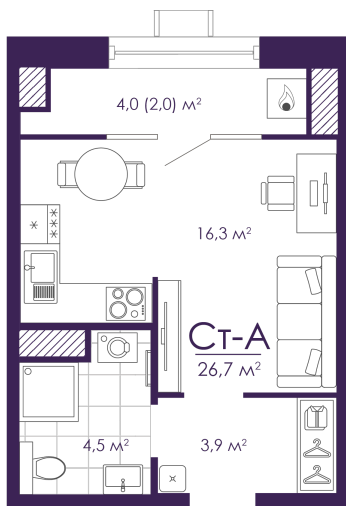

Номер: 100

Студия 26.68 м²

Отсканируйте QR-код и
смотрите на сайте
atmosfera30.ru

Цена по запросу

Предчистовая отделка

На придомовую территорию

Корпус	Дом 4	Этаж	13
Секция	1	Сдача	3 кв. 2027

15.05.2026 22:35 (Мск)

Не является публичной офертой, цена может быть скорректирована. Информация взята с сайта «atmosfera30.ru»

На этаже 13

Студия 26.68 м²

15.05.2026 22:35 (Мск)

Не является публичной офертой, цена может быть скорректирована. Информация взята с сайта «atmosfera30.ru»

На генплане Дом 4

Студия 26.68 м²

15.05.2026 22:35 (Мск)

Не является публичной офертой, цена может быть скорректирована. Информация взята с сайта «atmosfera30.ru»