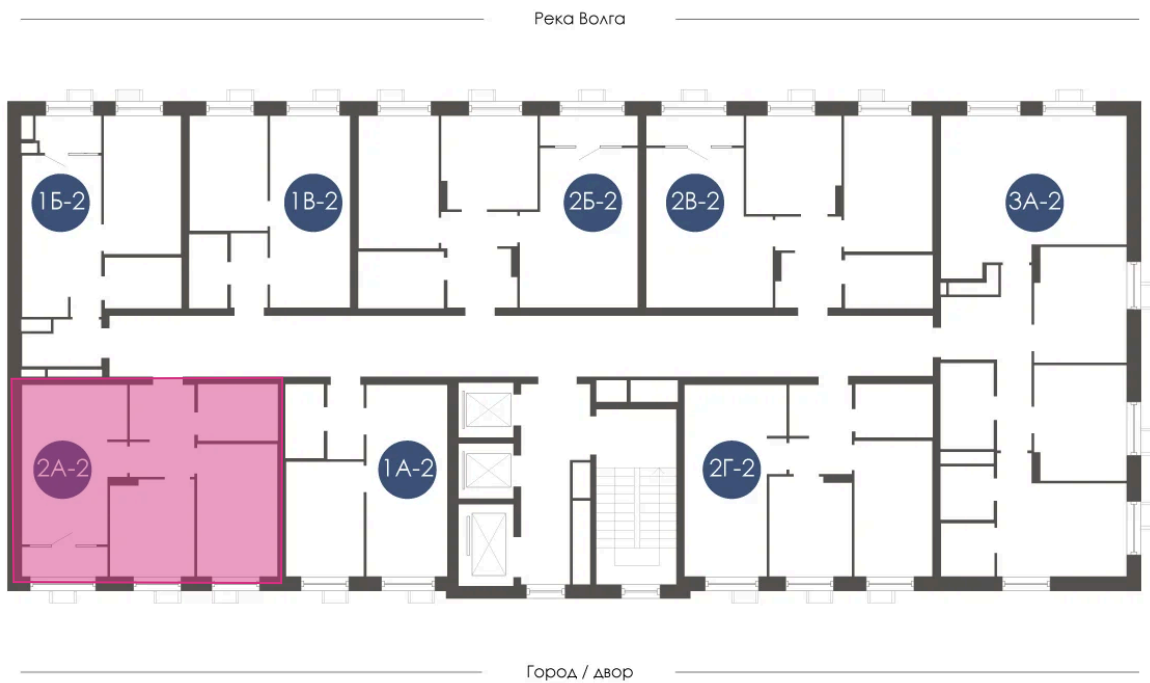

Номер: 280

Отсканируйте QR-код и
смотрите на сайте
atmosfera30.ru

2 КОМНАТНАЯ 52.15 м²

Цена по запросу

Предчистовая отделка

На придомовую территорию

| | | | |
|--------|-------|-------|------------|
| Корпус | Дом 4 | Этаж | 12 |
| Секция | 2 | Сдача | 3 кв. 2027 |

13.05.2026 02:41 (Мск)

Не является публичной офертой, цена может быть скорректирована. Информация взята с сайта «atmosfera30.ru»

На этаже 12

2 КОМНАТНАЯ 52.15 м²

13.05.2026 02:41 (Мск)

Не является публичной офертой, цена может быть скорректирована. Информация взята с сайта «atmosfera30.ru»

На генплане Дом 4

2 комнатная 52.15 м²

13.05.2026 02:41 (Мск)

Не является публичной офертой, цена может быть скорректирована. Информация взята с сайта «atmosfera30.ru»