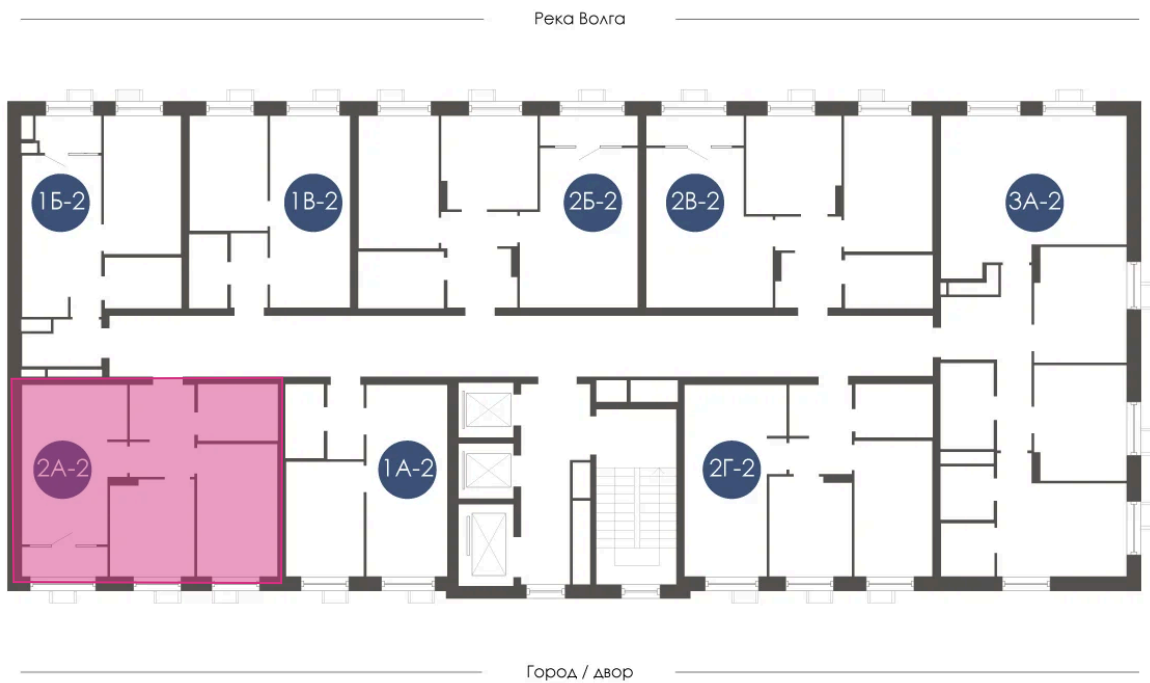

Номер: 280

Отсканируйте QR-код и
смотрите на сайте
atmosfera30.ru

2 КОМНАТНАЯ 52.15 м²

Цена по запросу

Предчистовая отделка

На придомовую территорию

Корпус	Дом 4	Этаж	12
Секция	2	Сдача	3 кв. 2027

02.04.2026 17:21 (Мск)

Не является публичной офертой, цена может быть скорректирована. Информация взята с сайта «atmosfera30.ru»

На этаже 12

2 КОМНАТНАЯ 52.15 м²

02.04.2026 17:21 (Мск)

Не является публичной офертой, цена может быть скорректирована. Информация взята с сайта «atmosfera30.ru»

На генплане Дом 4

2 комнатная 52.15 м²

02.04.2026 17:21 (Мск)

Не является публичной офертой, цена может быть скорректирована. Информация взята с сайта «atmosfera30.ru»