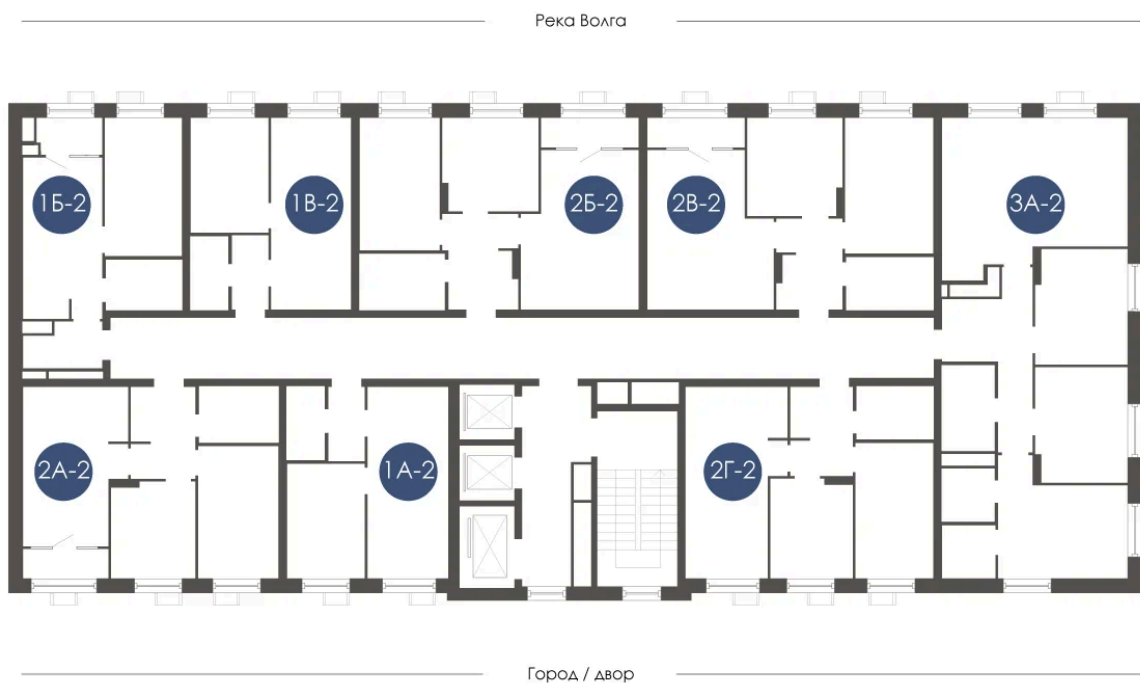

Номер: 280

Отсканируйте QR-код и
смотрите на сайте
atmosfera30.ru

2 КОМНАТНАЯ 52.15 м²

Цена по запросу

Корпус	Дом 4	Этаж	12
Секция	2	Сдача	3 кв. 2027

12.05.2025 15:45 (Мск)

Не является публичной офертой, цена может быть скорректирована. Информация взята с сайта «atmosfera30.ru»

На этаже 12

2 КОМНАТНАЯ 52.15 м²

12.05.2025 15:45 (Мск)

Не является публичной офертой, цена может быть скорректирована. Информация взята с сайта «atmosfera30.ru»

На генплане Дом 4

2 комнатная 52.15 м²

12.05.2025 15:45 (Мск)