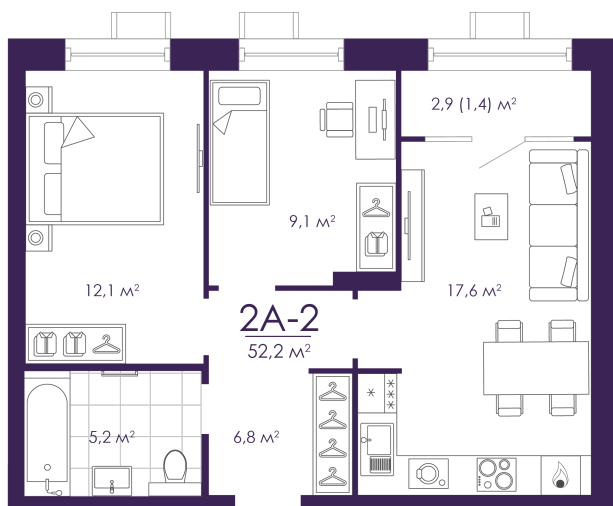

Номер: 280

Отсканируйте QR-код и
смотрите на сайте
atmosfera30.ru

2 КОМНАТНАЯ 52.15 м²

Цена по запросу

Предчистовая отделка

На придомовую территорию

| | | | |
|--------|-------|-------|------------|
| Корпус | Дом 4 | Этаж | 12 |
| Секция | 2 | Сдача | 3 кв. 2027 |

13.05.2026 02:41 (Мск)

Не является публичной офертой, цена может быть скорректирована. Информация взята с сайта «atmosfera30.ru»

На этаже 12

2 КОМНАТНАЯ 52.15 м²

13.05.2026 02:41 (Мск)

Не является публичной офертой, цена может быть скорректирована. Информация взята с сайта «atmosfera30.ru»

На генплане Дом 4

2 комнатная 52.15 м²

13.05.2026 02:41 (Мск)

Не является публичной офертой, цена может быть скорректирована. Информация взята с сайта «atmosfera30.ru»