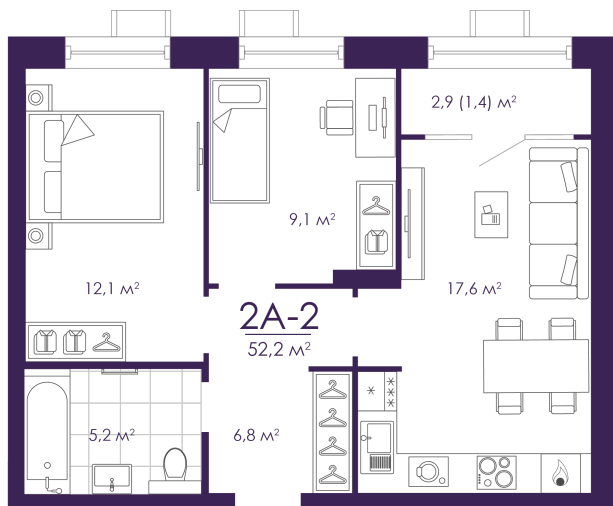

Номер: 280

Отсканируйте QR-код и
смотрите на сайте
atmosfera30.ru

2 КОМНАТНАЯ 52.15 м²

Цена по запросу

Предчистовая отделка

На придомовую территорию

Корпус	Дом 4	Этаж	12
Секция	2	Сдача	3 кв. 2027

02.04.2026 17:21 (Мск)

Не является публичной офертой, цена может быть скорректирована. Информация взята с сайта «atmosfera30.ru»

На этаже 12

2 КОМНАТНАЯ 52.15 м²

02.04.2026 17:21 (Мск)

Не является публичной офертой, цена может быть скорректирована. Информация взята с сайта «atmosfera30.ru»

На генплане Дом 4

2 комнатная 52.15 м²

02.04.2026 17:21 (Мск)

Не является публичной офертой, цена может быть скорректирована. Информация взята с сайта «atmosfera30.ru»