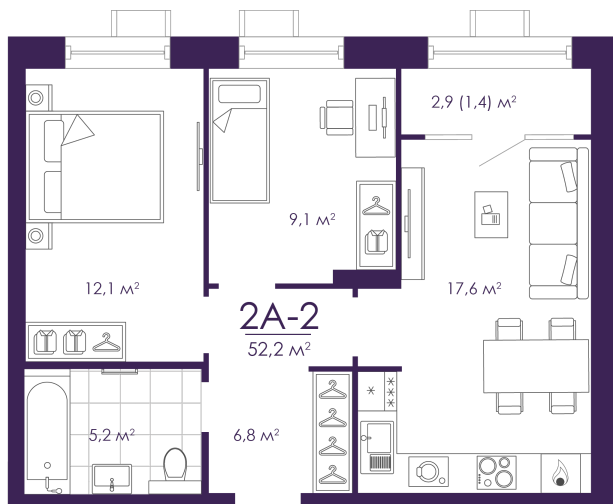

Номер: 280

Отсканируйте QR-код и
смотрите на сайте
atmosfera30.ru

2 КОМНАТНАЯ 52.15 м²

Цена по запросу

Корпус	Дом 4	Этаж	12
Секция	2	Сдача	3 кв. 2027

12.05.2025 15:45 (Мск)

Не является публичной офертой, цена может быть скорректирована. Информация взята с сайта «atmosfera30.ru»

На этаже 12

2 КОМНАТНАЯ 52.15 м²

12.05.2025 15:45 (Мск)

Не является публичной офертой, цена может быть скорректирована. Информация взята с сайта «atmosfera30.ru»

На генплане Дом 4

2 комнатная 52.15 м²

12.05.2025 15:45 (Мск)