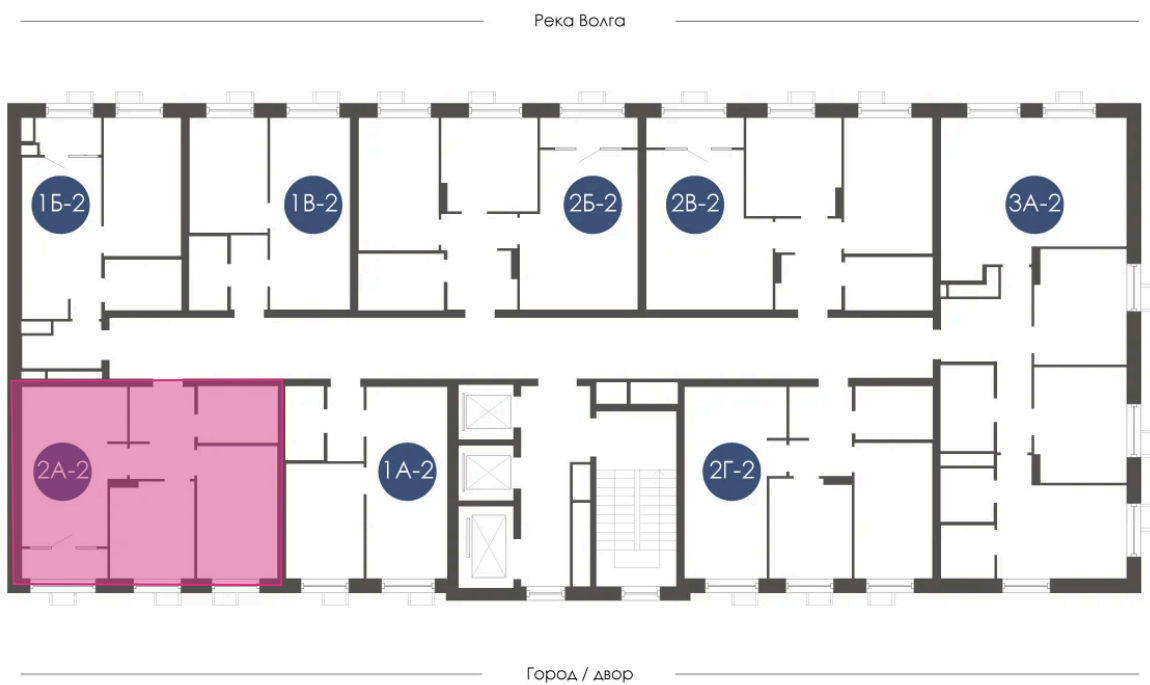

## 2 КОМНАТНАЯ 52.15 м<sup>2</sup>

## Цена по запросу

Предчистовая отделка

На придомовую территорию

Корпус	Дом 4	Этаж	12
Секция	2	Сдача	3 кв. 2027

22.04.2026 19:54 (Мск)

Не является публичной офертой, цена может быть скорректирована. Информация взята с сайта «atmosfera30.ru»

# На этаже 12

2 КОМНАТНАЯ 52.15 м<sup>2</sup>

22.04.2026 19:54 (МСК)

Не является публичной офертой, цена может быть скорректирована. Информация взята с сайта «atmosfera30.ru»

# На генплане Дом 4

2 комнатная 52.15 м<sup>2</sup>

22.04.2026 19:54 (Мск)

Не является публичной офертой, цена может быть скорректирована. Информация взята с сайта «atmosfera30.ru»