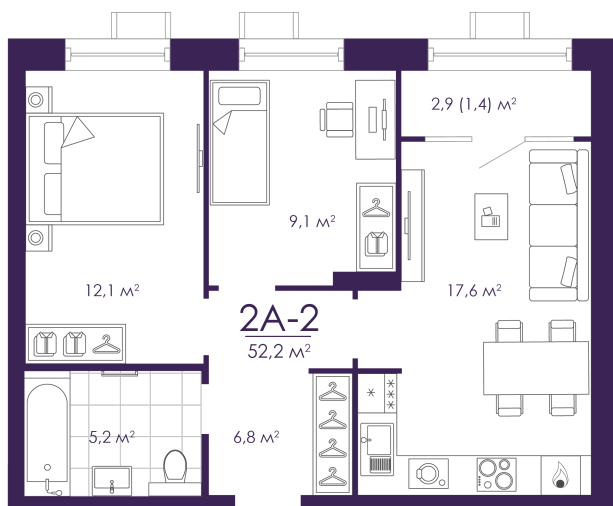

## 2 КОМНАТНАЯ 52.15 м<sup>2</sup>

# На генплане Дом 4

2 комнатная 52.15 м<sup>2</sup>

22.04.2026 19:54 (Мск)

Не является публичной офертой, цена может быть скорректирована. Информация взята с сайта «atmosfera30.ru»