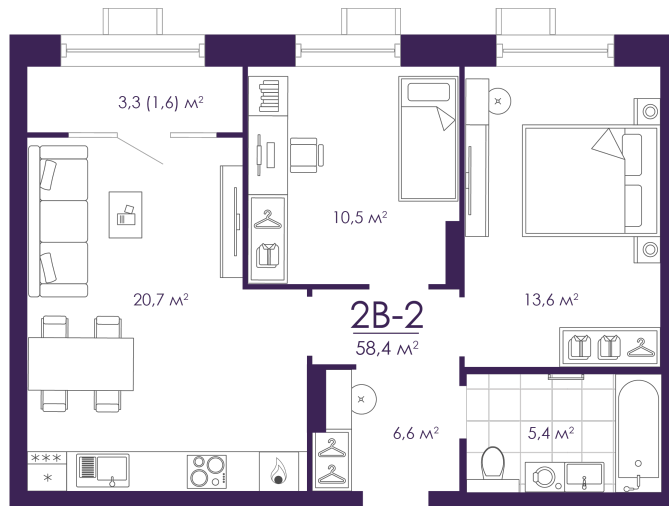

Номер: 300

Отсканируйте QR-код и
смотрите на сайте
atmosfera30.ru

2 КОМНАТНАЯ 58.37 м²

Цена по запросу

Предчистовая отделка

На Волгу

Корпус	Дом 4	Этаж	14
Секция	2	Сдача	3 кв. 2027

24.04.2026 16:35 (Мск)

Не является публичной офертой, цена может быть скорректирована. Информация взята с сайта «atmosfera30.ru»

На этаже 14

2 КОМНАТНАЯ 58.37 м²

24.04.2026 16:35 (Мск)

Не является публичной офертой, цена может быть скорректирована. Информация взята с сайта «atmosfera30.ru»

На генплане Дом 4

2 комнатная 58.37 м²

24.04.2026 16:35 (Мск)

Не является публичной офертой, цена может быть скорректирована. Информация взята с сайта «atmosfera30.ru»