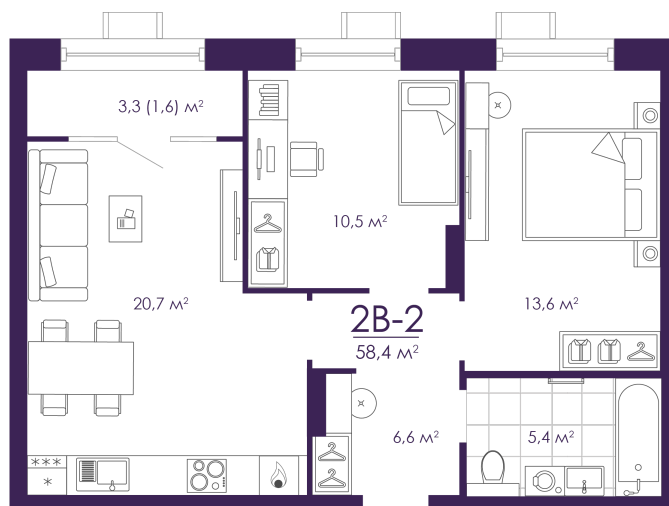

Номер: 300

2 КОМНАТНАЯ 58.34 м²

Отсканируйте QR-код и
смотрите на сайте
atmosfera30.ru

Цена по запросу

Предчистовая отделка

На Волгу

Корпус	Дом 4	Этаж	14
Секция	2	Сдача	3 кв. 2027

24.06.2026 00:06 (Мск)

Не является публичной офертой, цена может быть скорректирована.
Информация взята с сайта «atmosfera30.ru».

На этаже 14

2 КОМНАТНАЯ 58.34 м²

24.06.2026 00:06 (Мск)

Не является публичной офертой, цена может быть скорректирована.
Информация взята с сайта «atmosfera30.ru».

На генплане Дом 4

2 комнатная 58.34 м²

24.06.2026 00:06 (Мск)

Не является публичной офертой, цена может быть скорректирована.
Информация взята с сайта «atmosfera30.ru».