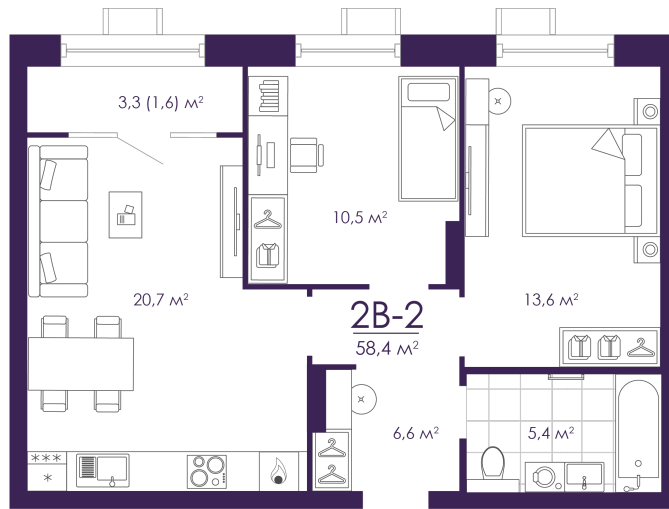

Номер: 300

Отсканируйте QR-код и
смотрите на сайте
atmosfera30.ru

2 КОМНАТНАЯ 58.34 м²

Цена по запросу

Предчистовая отделка

На Волгу

Корпус	Дом 4	Этаж	14
Секция	2	Сдача	3 кв. 2027

14.05.2026 20:12 (Мск)

Не является публичной офертой, цена может быть скорректирована. Информация взята с сайта «atmosfera30.ru»

На этаже 14

2 КОМНАТНАЯ 58.34 м²

14.05.2026 20:12 (Мск)

Не является публичной офертой, цена может быть скорректирована. Информация взята с сайта «atmosfera30.ru»

На генплане Дом 4

2 комнатная 58.34 м²

14.05.2026 20:12 (Мск)

Не является публичной офертой, цена может быть скорректирована. Информация взята с сайта «atmosfera30.ru»