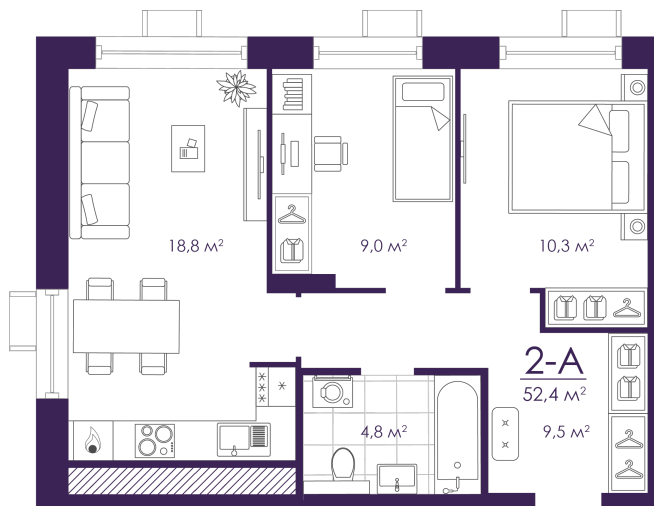

Номер: 165

Отсканируйте QR-код и
смотрите на сайте
atmosfera30.ru

2 КОМНАТНАЯ 52.45 м²

Цена по запросу

Корпус	Дом 4	Этаж	20
Секция	1	Сдача	3 кв. 2027

03.04.2025 21:45 (Мск)

Не является публичной офертой, цена может быть скорректирована. Информация взята с сайта «atmosfera30.ru»

На этаже 20

2 КОМНАТНАЯ 52.45 м²

03.04.2025 21:45 (Мск)

Не является публичной офертой, цена может быть скорректирована. Информация взята с сайта «atmosfera30.ru»

На генплане Дом 4

2 комнатная 52.45 м²

03.04.2025 21:45 (Мск)