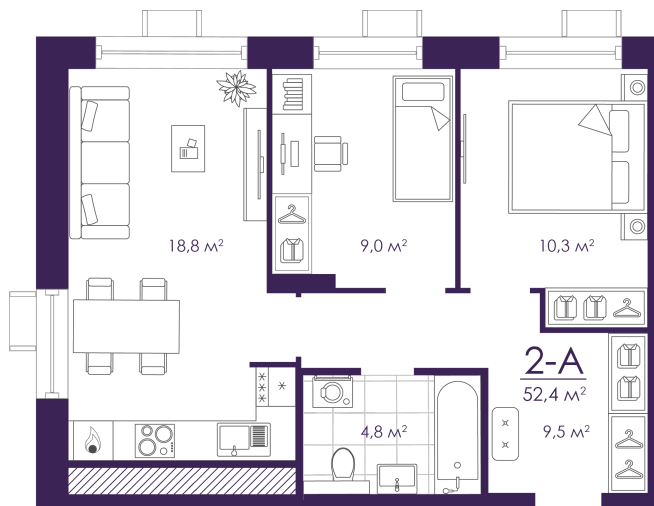

Номер: 165

Отсканируйте QR-код и
смотрите на сайте
atmosfera30.ru

2 КОМНАТНАЯ 52.43 м²

Цена по запросу

Предчистовая отделка

На Волгу/старый мост/придомовую территорию

Корпус	Дом 4	Этаж	20
Секция	1	Сдача	3 кв. 2027

17.05.2026 12:02 (Мск)

Не является публичной офертой, цена может быть скорректирована. Информация взята с сайта «atmosfera30.ru»

На этаже 20

2 КОМНАТНАЯ 52.43 м²

17.05.2026 12:02 (Мск)

Не является публичной офертой, цена может быть скорректирована. Информация взята с сайта «atmosfera30.ru»

На генплане Дом 4

2 комнатная 52.43 м²

17.05.2026 12:02 (Мск)

Не является публичной офертой, цена может быть скорректирована. Информация взята с сайта «atmosfera30.ru»