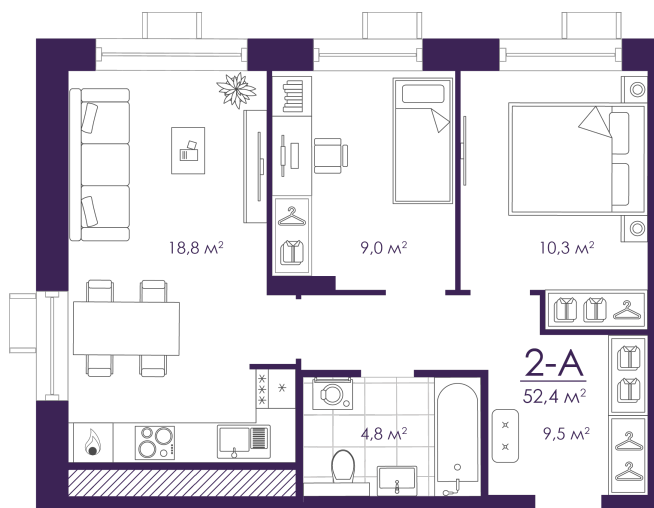

Номер: 165

Отсканируйте QR-код и
смотрите на сайте
atmosfera30.ru

2 КОМНАТНАЯ 52.45 м²

Цена по запросу

Предчистовая отделка

На Волгу/старый мост/придомовую территорию

Корпус	Дом 4	Этаж	20
Секция	1	Сдача	3 кв. 2027

06.04.2026 09:09 (Мск)

Не является публичной офертой, цена может быть скорректирована. Информация взята с сайта «atmosfera30.ru»

На этаже 20

2 КОМНАТНАЯ 52.45 м²

06.04.2026 09:09 (Мск)

Не является публичной офертой, цена может быть скорректирована. Информация взята с сайта «atmosfera30.ru»

На генплане Дом 4

2 комнатная 52.45 м²

06.04.2026 09:09 (Мск)

Не является публичной офертой, цена может быть скорректирована. Информация взята с сайта «atmosfera30.ru»