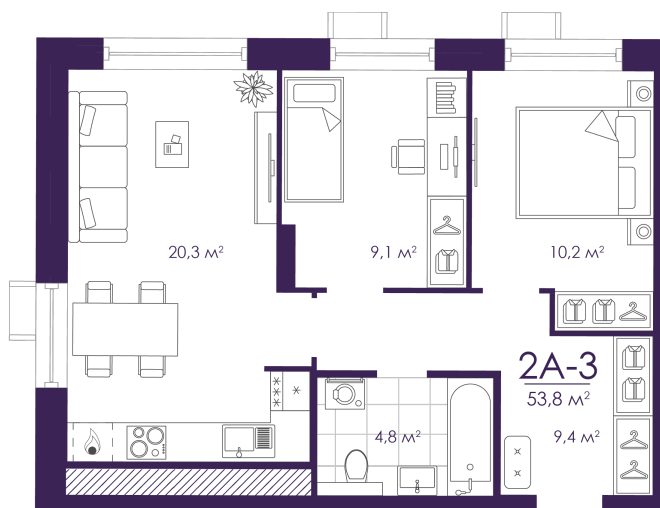

Номер: 522

2 КОМНАТНАЯ 53.81 м²

Отсканируйте QR-код и
смотрите на сайте
atmosfera30.ru

Цена по запросу

Предчистовая отделка

На придомовую территорию

Корпус	Дом 4	Этаж	17
Секция	3	Сдача	3 кв. 2027

11.06.2026 07:09 (Мск)

Не является публичной офертой, цена может быть скорректирована.
Информация взята с сайта «atmosfera30.ru».

На этаже 17

2 КОМНАТНАЯ 53.81 м²

11.06.2026 07:09 (Мск)

Не является публичной офертой, цена может быть скорректирована.
Информация взята с сайта «atmosfera30.ru».

На генплане Дом 4

2 комнатная 53.81 м²

11.06.2026 07:09 (Мск)

Не является публичной офертой, цена может быть скорректирована.
Информация взята с сайта «atmosfera30.ru».