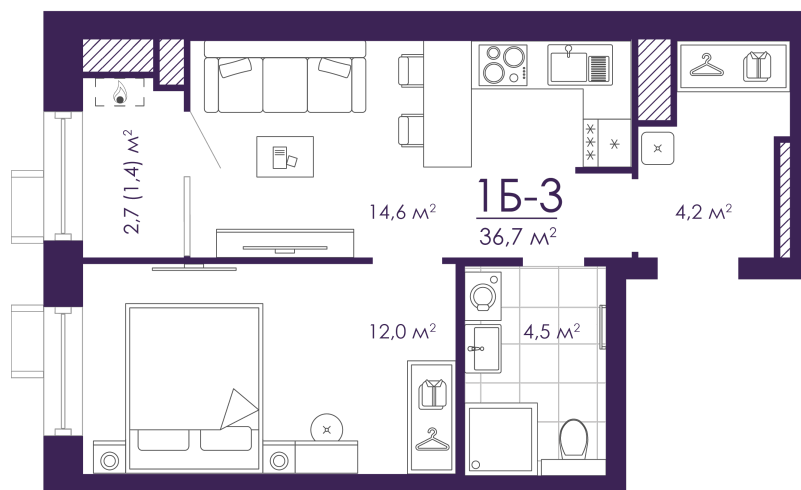

Номер: 516

Отсканируйте QR-код и
смотрите на сайте
atmosfera30.ru

1 КОМНАТНАЯ 36.73 м²

Цена по запросу

Предчистовая отделка

На придомовую территорию

Корпус	Дом 4	Этаж	17
Секция	3	Сдача	3 кв. 2027

23.06.2026 04:39 (Мск)

Не является публичной офертой, цена может быть скорректирована.
Информация взята с сайта «atmosfera30.ru».

На этаже 17

1 КОМНАТНАЯ 36.73 м²

23.06.2026 04:39 (Мск)

Не является публичной офертой, цена может быть скорректирована.
Информация взята с сайта «atmosfera30.ru».

На генплане Дом 4

1 КОМНАТНАЯ 36.73 м²

23.06.2026 04:39 (Мск)

Не является публичной офертой, цена может быть скорректирована.
Информация взята с сайта «atmosfera30.ru».