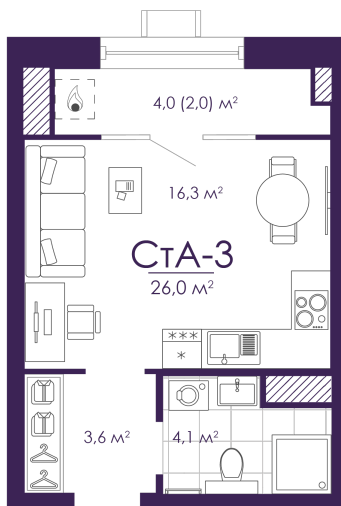

Номер: 483

Студия 26 м²

Отсканируйте QR-код и
смотрите на сайте
atmosfera30.ru

Цена по запросу

Предчистовая отделка

во двор

Корпус	Дом 4	Этаж	13
Секция	3	Сдача	3 кв. 2027

22.06.2026 00:24 (Мск)

Не является публичной офертой, цена может быть скорректирована.
Информация взята с сайта «atmosfera30.ru».

На этаже 13

Студия 26 м²

22.06.2026 00:24 (Мск)

Не является публичной офертой, цена может быть скорректирована.
Информация взята с сайта «atmosfera30.ru».