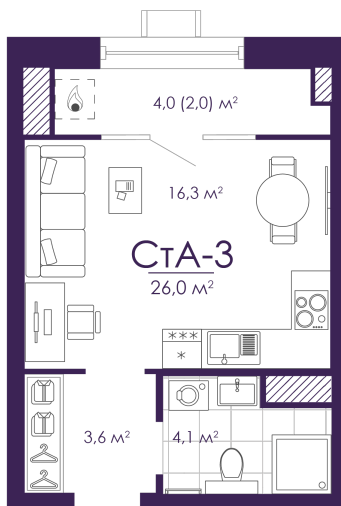

Номер: 483

Студия 26 м²

Отсканируйте QR-код и
смотрите на сайте
atmosfera30.ru

Цена по запросу

Предчистовая отделка

во двор

Корпус	Дом 4	Этаж	13
Секция	3	Сдача	3 кв. 2027

04.04.2026 12:03 (Мск)

Не является публичной офертой, цена может быть скорректирована. Информация взята с сайта «atmosfera30.ru»

На этаже 13

Студия 26 м²

04.04.2026 12:03 (Мск)

Не является публичной офертой, цена может быть скорректирована. Информация взята с сайта «atmosfera30.ru»