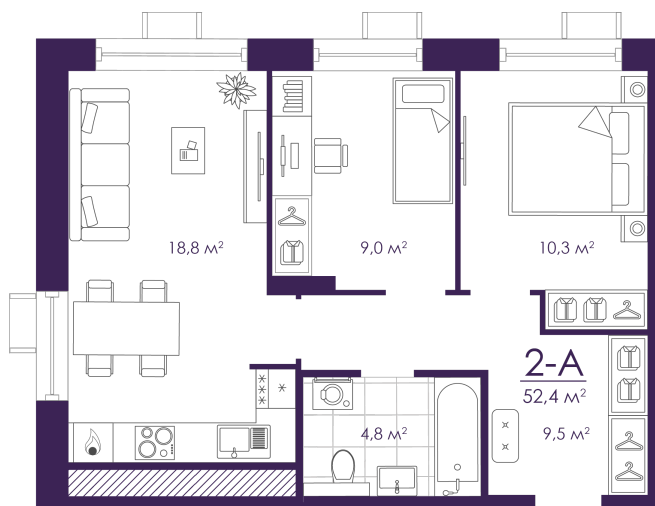

Номер: 183

Отсканируйте QR-код и
смотрите на сайте
atmosfera30.ru

2 КОМНАТНАЯ 52.45 м²

Цена по запросу

Корпус	Дом 4	Этаж	22
Секция	1	Сдача	3 кв. 2027

23.02.2025 23:42 (Мск)

Не является публичной офертой, цена может быть скорректирована. Информация взята с сайта «atmosfera30.ru»

На этаже 22

2 КОМНАТНАЯ 52.45 м²

23.02.2025 23:42 (МСК)

Не является публичной офертой, цена может быть скорректирована. Информация взята с сайта «atmosfera30.ru»

На генплане Дом 4

2 комнатная 52.45 м²

23.02.2025 23:42 (Мск)