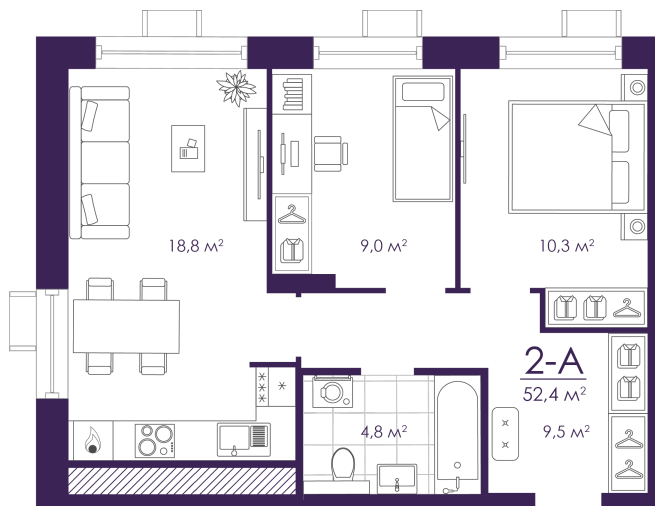

Номер: 183

2 КОМНАТНАЯ 52.45 м²

Отсканируйте QR-код и
смотрите на сайте
atmosfera30.ru

Цена по запросу

Предчистовая отделка

На Волгу/старый мост/придомовую территорию

Корпус	Дом 4	Этаж	22
Секция	1	Сдача	3 кв. 2027

01.05.2026 23:58 (Мск)

Не является публичной офертой, цена может быть скорректирована. Информация взята с сайта «atmosfera30.ru»

На этаже 22

2 КОМНАТНАЯ 52.45 м²

01.05.2026 23:58 (Мск)

Не является публичной офертой, цена может быть скорректирована. Информация взята с сайта «atmosfera30.ru»

На генплане Дом 4

2 комнатная 52.45 м²

01.05.2026 23:58 (Мск)

Не является публичной офертой, цена может быть скорректирована. Информация взята с сайта «atmosfera30.ru»