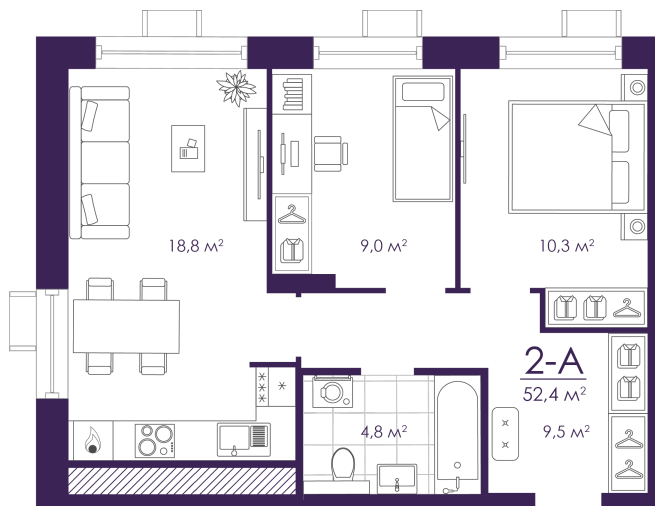

Номер: 183

2 КОМНАТНАЯ 52.45 м²

Отсканируйте QR-код и
смотрите на сайте
atmosfera30.ru

Цена по запросу

Предчистовая отделка

На Волгу/старый мост/придомовую территорию

Корпус	Дом 4	Этаж	22
Секция	1	Сдача	3 кв. 2027

05.04.2026 11:45 (Мск)

Не является публичной офертой, цена может быть скорректирована. Информация взята с сайта «atmosfera30.ru»

На этаже 22

2 КОМНАТНАЯ 52.45 м²

05.04.2026 11:45 (Мск)

Не является публичной офертой, цена может быть скорректирована. Информация взята с сайта «atmosfera30.ru»

На генплане Дом 4

2 комнатная 52.45 м²

05.04.2026 11:45 (Мск)

Не является публичной офертой, цена может быть скорректирована. Информация взята с сайта «atmosfera30.ru»