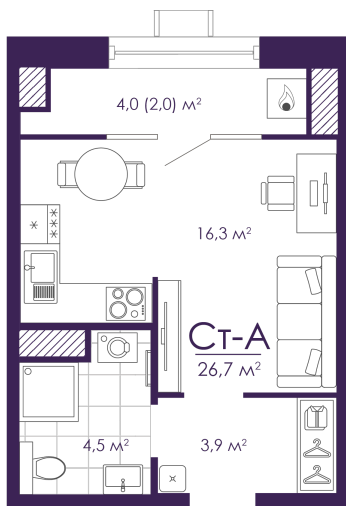

Номер: 91

Студия 26.67 м²

Отсканируйте QR-код и
смотрите на сайте
atmosfera30.ru

Цена по запросу

Предчистовая отделка

На придомовую территорию

Корпус	Дом 4	Этаж	12
Секция	1	Сдача	3 кв. 2027

02.05.2026 05:52 (Мск)

Не является публичной офертой, цена может быть скорректирована. Информация взята с сайта «atmosfera30.ru»

На этаже 12

Студия 26.67 м²

02.05.2026 05:52 (Мск)

Не является публичной офертой, цена может быть скорректирована. Информация взята с сайта «atmosfera30.ru»

На генплане Дом 4

Студия 26.67 м²

02.05.2026 05:52 (Мск)

Не является публичной офертой, цена может быть скорректирована. Информация взята с сайта «atmosfera30.ru»