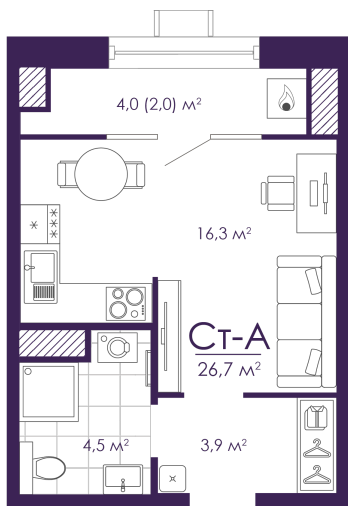

Номер: 91

Студия 26.68 м²

Отсканируйте QR-код и
смотрите на сайте
atmosfera30.ru

Цена по запросу

Предчистовая отделка

На придомовую территорию

Корпус	Дом 4	Этаж	12
Секция	1	Сдача	3 кв. 2027

01.06.2026 05:19 (Мск)

Не является публичной офертой, цена может быть скорректирована.
Информация взята с сайта «atmosfera30.ru».

На этаже 12

Студия 26.68 м²

01.06.2026 05:19 (Мск)

Не является публичной офертой, цена может быть скорректирована.
Информация взята с сайта «atmosfera30.ru».

На генплане Дом 4

Студия 26.68 м²

01.06.2026 05:19 (Мск)

Не является публичной офертой, цена может быть скорректирована.
Информация взята с сайта «atmosfera30.ru».