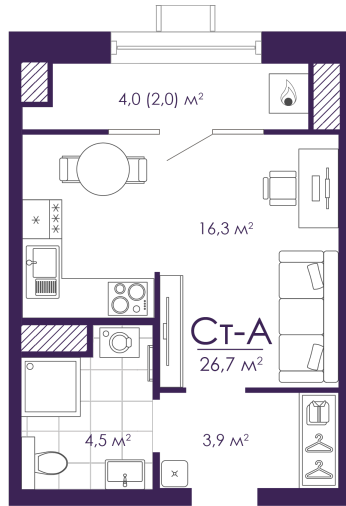

Номер: 91

Студия 26.68 м²

Отсканируйте QR-код и
смотрите на сайте
atmosfera30.ru

Цена по запросу

Предчистовая отделка

На придомовую территорию

Корпус	Дом 4	Этаж	12
Секция	1	Сдача	3 кв. 2027

21.06.2026 08:24 (Мск)

Не является публичной офертой, цена может быть скорректирована.
Информация взята с сайта «atmosfera30.ru».

На этаже 12

Студия 26.68 м²

21.06.2026 08:24 (Мск)

Не является публичной офертой, цена может быть скорректирована.
Информация взята с сайта «atmosfera30.ru».

На генплане Дом 4

Студия 26.68 м²

21.06.2026 08:24 (Мск)

Не является публичной офертой, цена может быть скорректирована.
Информация взята с сайта «atmosfera30.ru».