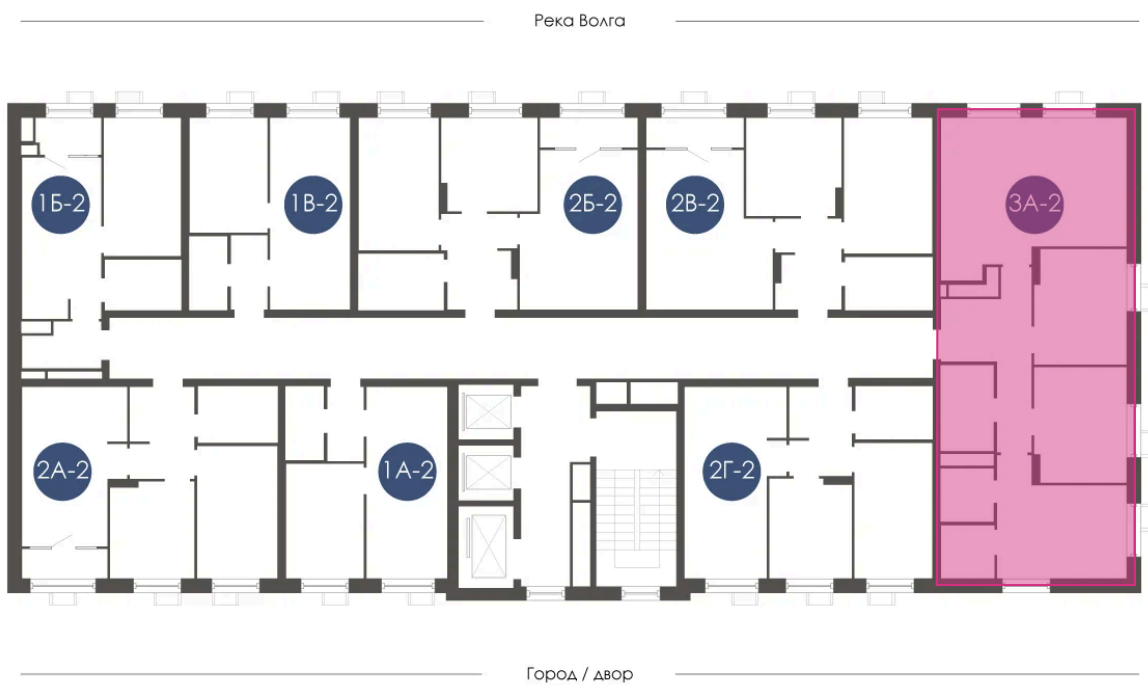

Номер: 229

3 КОМНАТНАЯ 91.41 м²

Отсканируйте QR-код и
смотрите на сайте
atmosfera30.ru

Цена по запросу

Предчистовая отделка

На Волгу/На придомовую территорию

Гардеробная

Корпус	Дом 4	Этаж	5
Секция	2	Сдача	3 кв. 2027

24.06.2026 17:23 (Мск)

Не является публичной офертой, цена может быть скорректирована.
Информация взята с сайта «atmosfera30.ru».

На этаже 5

3 КОМНАТНАЯ 91.41 м²

24.06.2026 17:23 (Мск)

Не является публичной офертой, цена может быть скорректирована.
Информация взята с сайта «atmosfera30.ru».

На генплане Дом 4

3 комнатная 91.41 м²

24.06.2026 17:23 (Мск)

Не является публичной офертой, цена может быть скорректирована.
Информация взята с сайта «atmosfera30.ru».