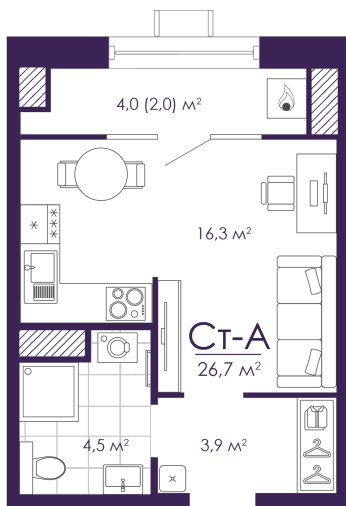

Номер: 55

# Студия 26.68 м<sup>2</sup>

Отсканируйте QR-код и  
смотрите на сайте  
atmosfera30.ru