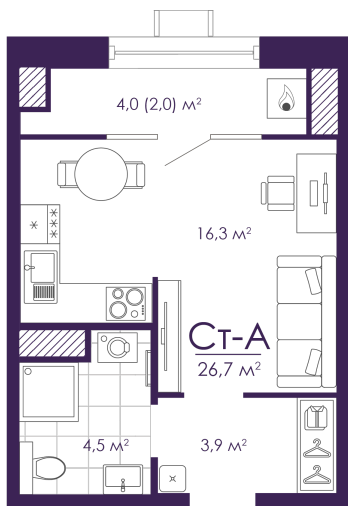

Номер: 55

Студия 26.68 м²

Отсканируйте QR-код и
смотрите на сайте
atmosfera30.ru

Цена по запросу

Предчистовая отделка

На придомовую территорию

Корпус	Дом 4	Этаж	8
Секция	1	Сдача	3 кв. 2027

19.06.2026 10:56 (Мск)

Не является публичной офертой, цена может быть скорректирована.
Информация взята с сайта «atmosfera30.ru».

На этаже 8

Студия 26.68 м²

19.06.2026 10:56 (Мск)

Не является публичной офертой, цена может быть скорректирована.
Информация взята с сайта «atmosfera30.ru».

На генплане Дом 4

Студия 26.68 м²

19.06.2026 10:56 (Мск)

Не является публичной офертой, цена может быть скорректирована.
Информация взята с сайта «atmosfera30.ru».