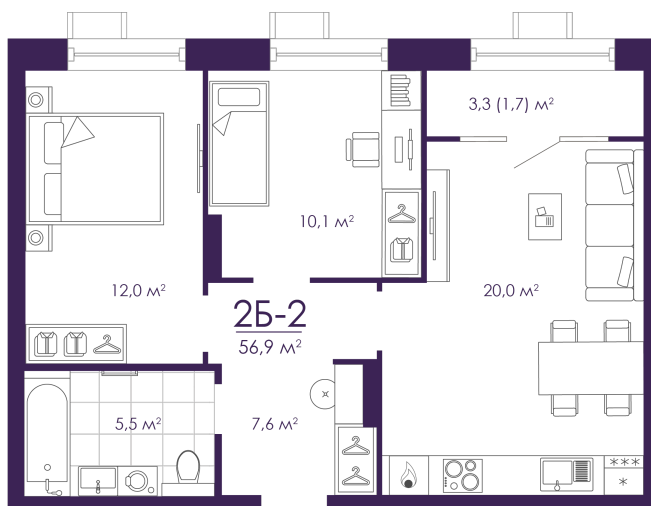

Номер: 251

Отсканируйте QR-код и
смотрите на сайте
atmosfera30.ru

2 КОМНАТНАЯ 56.85 м²

Цена по запросу

Предчистовая отделка

На Волгу

Корпус	Дом 4	Этаж	8
Секция	2	Сдача	3 кв. 2027

23.06.2026 05:21 (Мск)

Не является публичной офертой, цена может быть скорректирована.
Информация взята с сайта «atmosfera30.ru».

На этаже 8

2 КОМНАТНАЯ 56.85 м²

23.06.2026 05:21 (Мск)

Не является публичной офертой, цена может быть скорректирована.
Информация взята с сайта «atmosfera30.ru».

На генплане Дом 4

2 комнатная 56.85 м²

23.06.2026 05:21 (Мск)

Не является публичной офертой, цена может быть скорректирована.
Информация взята с сайта «atmosfera30.ru».