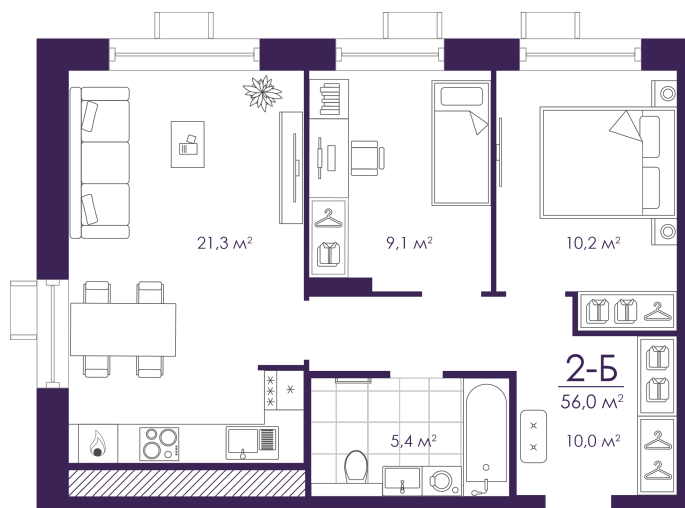

Номер: 103

2 КОМНАТНАЯ 56.03 м²

Отсканируйте QR-код и
смотрите на сайте
atmosfera30.ru

Цена по запросу

Предчистовая отделка

На Волгу

Корпус	Дом 4	Этаж	13
Секция	1	Сдача	3 кв. 2027

26.04.2026 01:34 (Мск)

Не является публичной офертой, цена может быть скорректирована. Информация взята с сайта «atmosfera30.ru»

На этаже 13

2 КОМНАТНАЯ 56.03 м²

26.04.2026 01:34 (Мск)

Не является публичной офертой, цена может быть скорректирована. Информация взята с сайта «atmosfera30.ru»

На генплане Дом 4

2 комнатная 56.03 м²

26.04.2026 01:34 (Мск)

Не является публичной офертой, цена может быть скорректирована. Информация взята с сайта «atmosfera30.ru»