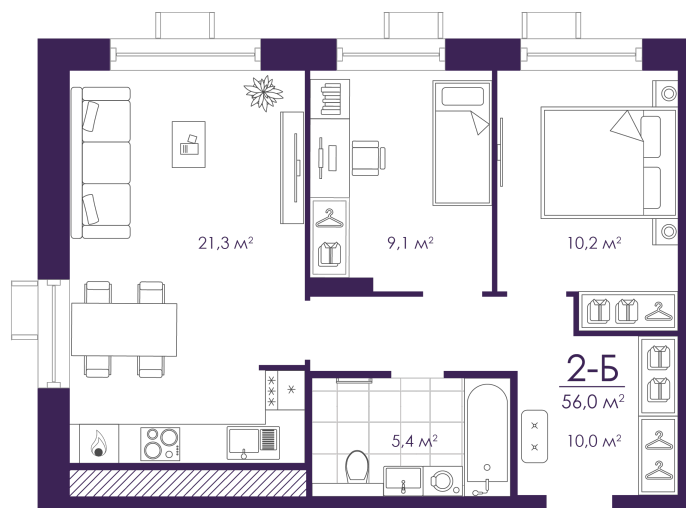

Номер: 103

2 КОМНАТНАЯ 56.01 м²

Отсканируйте QR-код и
смотрите на сайте
atmosfera30.ru

Цена по запросу

Предчистовая отделка

На Волгу

Корпус	Дом 4	Этаж	13
Секция	1	Сдача	3 кв. 2027

06.06.2026 00:41 (Мск)

Не является публичной офертой, цена может быть скорректирована.
Информация взята с сайта «atmosfera30.ru».

На этаже 13

2 КОМНАТНАЯ 56.01 м²

06.06.2026 00:41 (Мск)

Не является публичной офертой, цена может быть скорректирована.
Информация взята с сайта «atmosfera30.ru».

На генплане Дом 4

2 комнатная 56.01 м²

06.06.2026 00:41 (Мск)

Не является публичной офертой, цена может быть скорректирована.
Информация взята с сайта «atmosfera30.ru».