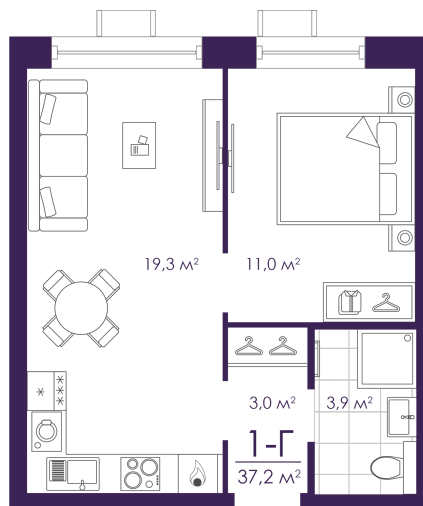

Номер: 171

Отсканируйте QR-код и
смотрите на сайте
atmosfera30.ru

1 КОМНАТНАЯ 37.21 м²

Цена по запросу

Предчистовая отделка

На придомовую территорию

Корпус	Дом 4	Этаж	20
Секция	1	Сдача	3 кв. 2027

11.05.2026 00:26 (Мск)

Не является публичной офертой, цена может быть скорректирована. Информация взята с сайта «atmosfera30.ru»

На этаже 20

1 комнатная 37.21 м²

11.05.2026 00:26 (Мск)

Не является публичной офертой, цена может быть скорректирована. Информация взята с сайта «atmosfera30.ru»

На генплане Дом 4

1 комнатная 37.21 м²

11.05.2026 00:26 (Мск)

Не является публичной офертой, цена может быть скорректирована. Информация взята с сайта «atmosfera30.ru»