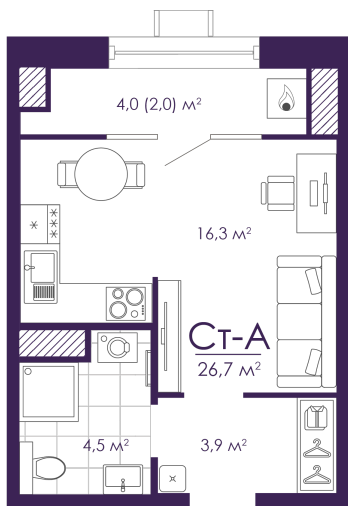

Номер: 19

Студия 26.68 м²

Отсканируйте QR-код и
смотрите на сайте
atmosfera30.ru

Цена по запросу

Предчистовая отделка

На придомовую территорию

Корпус	Дом 4	Этаж	4
Секция	1	Сдача	3 кв. 2027

18.06.2026 20:57 (Мск)

Не является публичной офертой, цена может быть скорректирована.
Информация взята с сайта «atmosfera30.ru».

На этаже 4

Студия 26.68 м²

18.06.2026 20:57 (Мск)

Не является публичной офертой, цена может быть скорректирована.
Информация взята с сайта «atmosfera30.ru».

На генплане Дом 4

Студия 26.68 м²

18.06.2026 20:57 (Мск)

Не является публичной офертой, цена может быть скорректирована.
Информация взята с сайта «atmosfera30.ru».