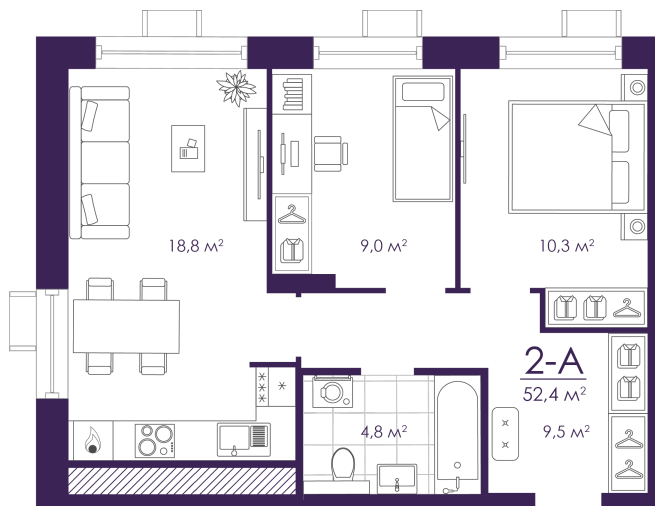

Номер: 3

2 КОМНАТНАЯ 52.45 м²

Отсканируйте QR-код и
смотрите на сайте
atmosfera30.ru

Цена по запросу

Предчистовая отделка

На Волгу/старый мост/придомовую территорию

Корпус	Дом 4	Этаж	2
Секция	1	Сдача	3 кв. 2027

08.04.2026 18:12 (Мск)

Не является публичной офертой, цена может быть скорректирована. Информация взята с сайта «atmosfera30.ru»

На этаже 2

2 КОМНАТНАЯ 52.45 м²

08.04.2026 18:12 (Мск)

Не является публичной офертой, цена может быть скорректирована. Информация взята с сайта «atmosfera30.ru»

На генплане Дом 4

2 комнатная 52.45 м²

08.04.2026 18:12 (Мск)

Не является публичной офертой, цена может быть скорректирована. Информация взята с сайта «atmosfera30.ru»