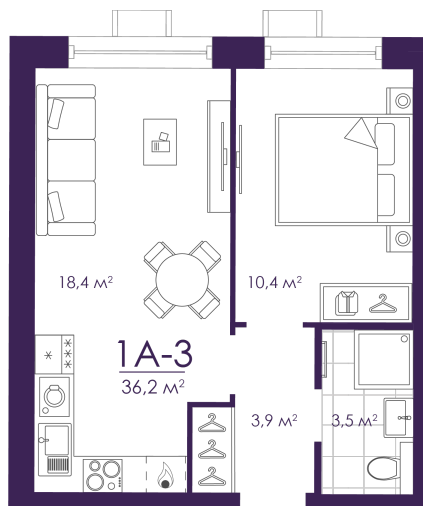

Номер: 425

Отсканируйте QR-код и
смотрите на сайте
atmosfera30.ru

1 КОМНАТНАЯ 36.17 м²

Цена по запросу

Предчистовая отделка

На придомовую территорию

Корпус	Дом 4	Этаж	7
Секция	3	Сдача	3 кв. 2027

18.06.2026 23:14 (Мск)

Не является публичной офертой, цена может быть скорректирована.
Информация взята с сайта «atmosfera30.ru».

На этаже 7

1 КОМНАТНАЯ 36.17 м²

18.06.2026 23:14 (Мск)

Не является публичной офертой, цена может быть скорректирована.
Информация взята с сайта «atmosfera30.ru».

На генплане Дом 4

1 КОМНАТНАЯ 36.17 м²

18.06.2026 23:14 (Мск)

Не является публичной офертой, цена может быть скорректирована.
Информация взята с сайта «atmosfera30.ru».