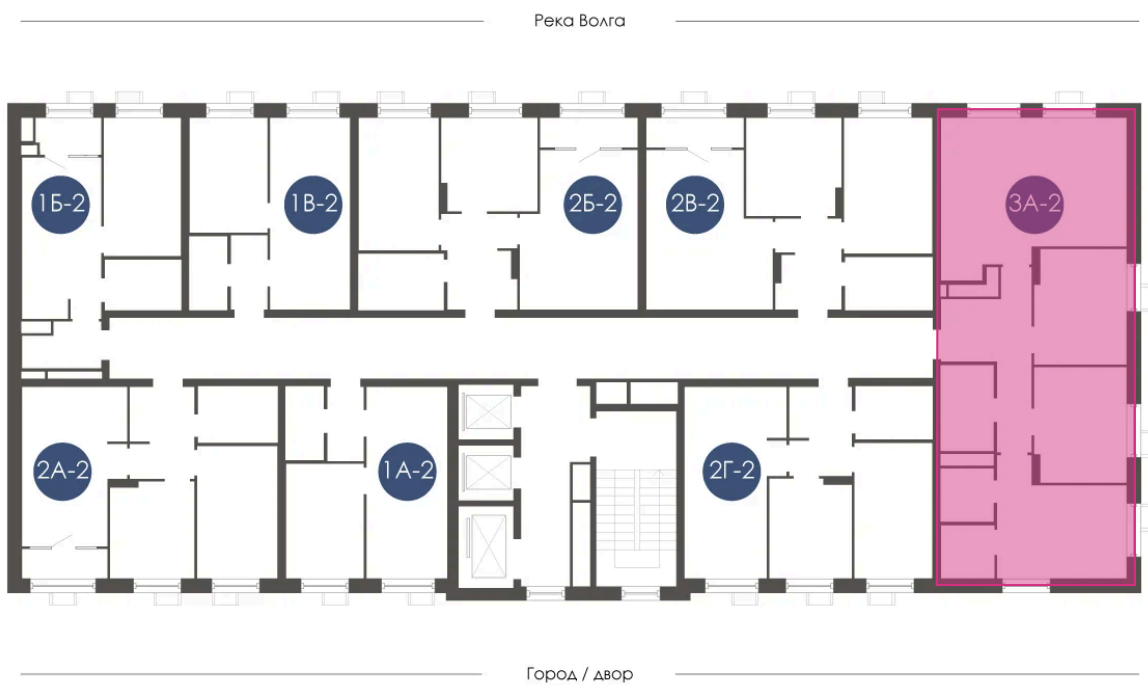

## Цена по запросу

Предчистовая отделка

На Волгу/На придомовую территорию

Корпус	Дом 4	Этаж	16
Секция	2	Сдача	3 кв. 2027

21.05.2026 00:02 (Мск)

Не является публичной офертой, цена может быть скорректирована.  
Информация взята с сайта «atmosfera30.ru».

# На этаже 16

3 КОМНАТНАЯ 91.41 м<sup>2</sup>

21.05.2026 00:02 (Мск)

Не является публичной офертой, цена может быть скорректирована.  
Информация взята с сайта «atmosfera30.ru».

# На генплане Дом 4

3 комнатная 91.41 м<sup>2</sup>

21.05.2026 00:02 (Мск)

Не является публичной офертой, цена может быть скорректирована.  
Информация взята с сайта «atmosfera30.ru».