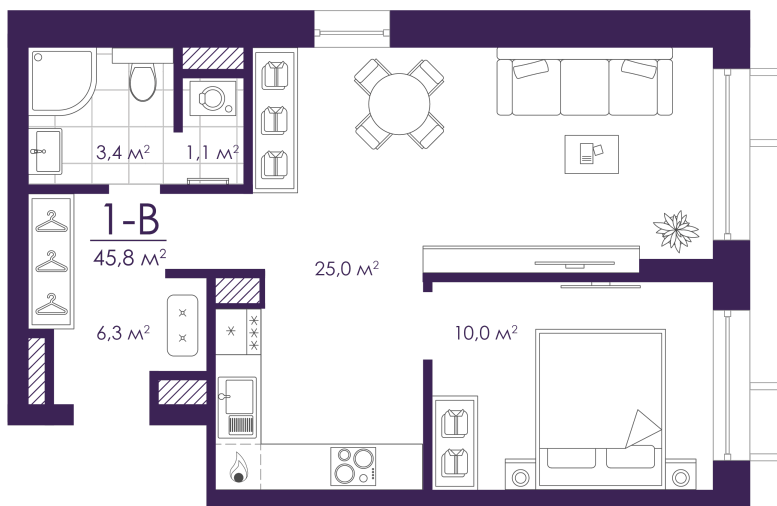

Номер: 437

Отсканируйте QR-код и
смотрите на сайте
atmosfera30.ru

1 КОМНАТНАЯ 45.8 м²

Цена по запросу

Предчистовая отделка

На придомовую территорию

Корпус	Дом 3	Этаж	21
Секция	1	Сдача	Сдан

14.06.2026 19:10 (Мск)

Не является публичной офертой, цена может быть скорректирована.
Информация взята с сайта «atmosfera30.ru».