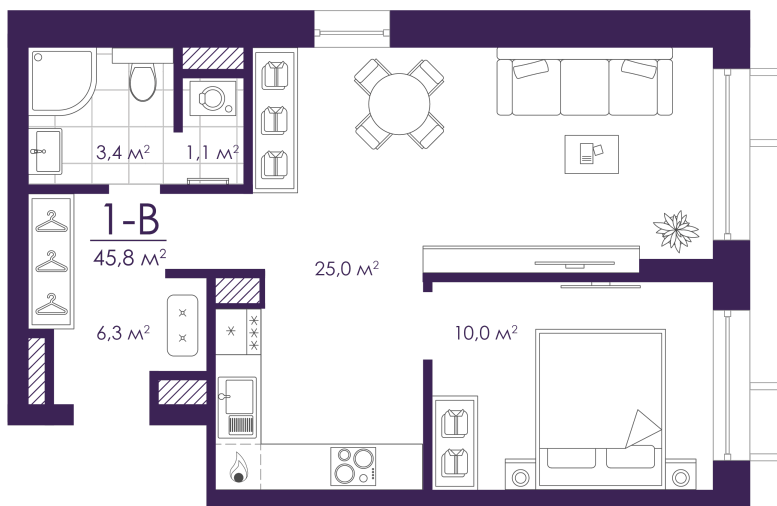

Номер: 437

Отсканируйте QR-код и
смотрите на сайте
atmosfera30.ru

1 КОМНАТНАЯ 45.8 м²

Цена по запросу

Предчистовая отделка

На придомовую территорию

Корпус	Дом 3	Этаж	21
Секция	1	Сдача	Сдан

14.06.2026 19:10 (Мск)

Не является публичной офертой, цена может быть скорректирована.
Информация взята с сайта «atmosfera30.ru».

На этаже 21

1 комнатная 45.8 м²

14.06.2026 19:10 (Мск)

Не является публичной офертой, цена может быть скорректирована.
Информация взята с сайта «atmosfera30.ru».

На генплане Дом 3

1 комнатная 45.8 м²

14.06.2026 19:10 (Мск)

Не является публичной офертой, цена может быть скорректирована.
Информация взята с сайта «atmosfera30.ru».