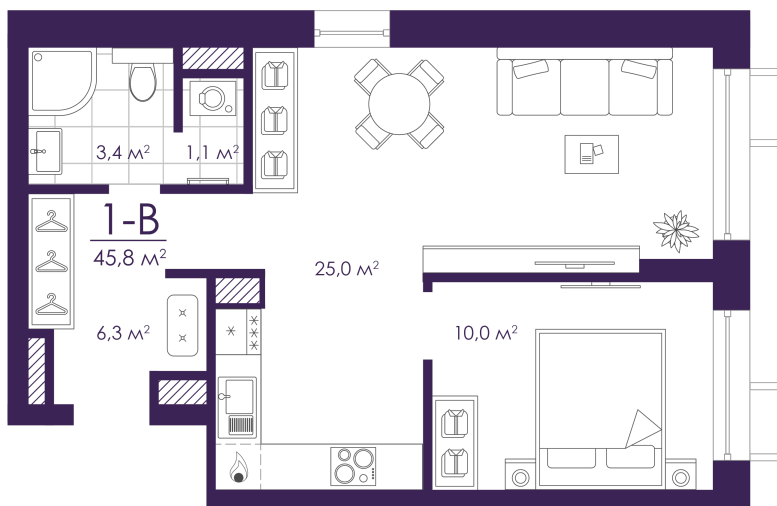

Номер: 437

Отсканируйте QR-код и
смотрите на сайте
atmosfera30.ru

1 КОМНАТНАЯ 45.8 м²

Цена по запросу

Корпус	Дом 3	Этаж	21
Секция	1	Сдача	2 кв. 2024

03.04.2025 22:33 (Мск)

Не является публичной офертой, цена может быть скорректирована. Информация взята с сайта «atmosfera30.ru»

На этаже 21

1 комнатная 45.8 м²

03.04.2025 22:33 (Мск)

Не является публичной офертой, цена может быть скорректирована. Информация взята с сайта «atmosfera30.ru»

На генплане Дом 3

1 комнатная 45.8 м²

03.04.2025 22:33 (Мск)